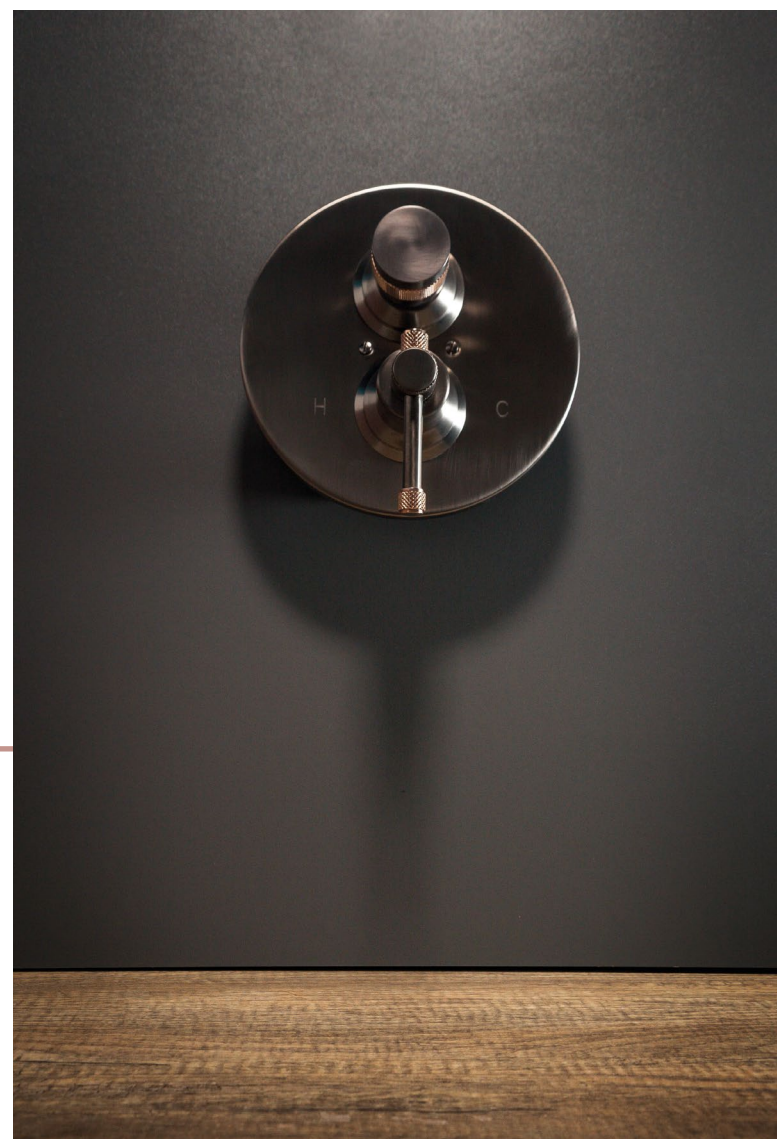

Wash basin mixer  
2418TCNKNRG21

Maniglia - Dettaglio zigrinatura

Handle - Knurled detail

Gruppo vasca duplex  
2402NKNRG21

Bathtub set duplex  
2402NKNRG21

Parte esterna termostatico da 3/4  
4909NKNRG21

Concealed thermostatic shower mixer  
4909NKNRG21