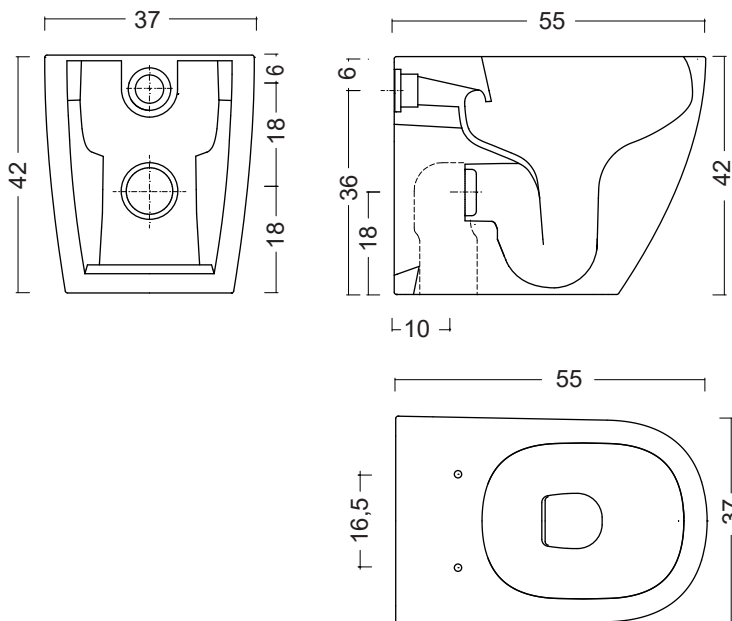

## WC TERRA PIN RIMLESS

cod. 003 710

Wc a terra **Rimless**, senza brida completo di fissaggi e riduttori di flusso 55x37xh42 cm

**Rimless** floor-mounted toilet fixing screws and water flow reducer included 55x37xh42 cm

## ACCESSORI VASO

**cod. 007 088**  
Curva tecnica x scarico a terra  
Technical elbow for floor drain waste

**cod. 007 767**  
Tubo di collegamento  
Connecting pipe

**cod. 005 711**  
Coprivaso in termoindurente quick release  
Thermosetting seat&cover quick release