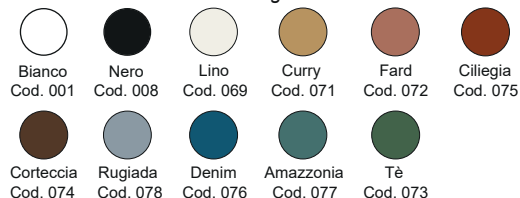

Disponibile nei colori:  
Available in colours:

Finitura lucida - Gloss finishing

Finitura opaca - Matt finishing

\*Per le tonalità dei colori attenersi ai campioni ceramici - For real shades of colour please refer to our ceramic samples