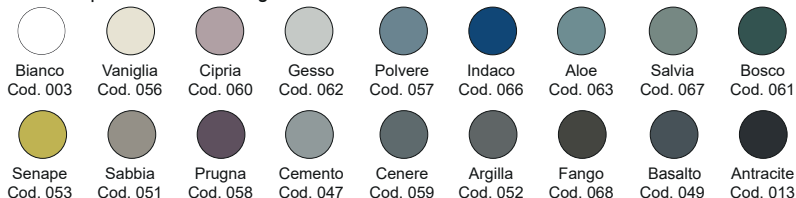

Disponibile nei colori:  
Available in colours:

Finitura lucida - Gloss finishing

Finitura opaca - Matt finishing

\*Per le tonalità dei colori attenersi ai campioni ceramici - For real shades of colour please refer to our ceramic samples