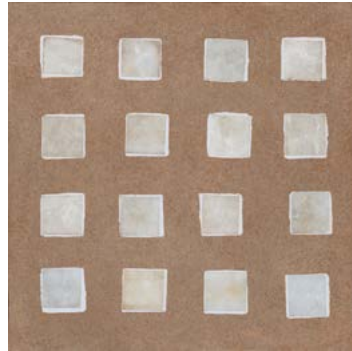

Matte Rectified

Concrete Sand 90,6x90,6 - 36"x36"

Polished-Matte Rectified

Mix contemporaneo di natura e tradizione

A contemporary mix of nature and tradition

Una suggestiva interpretazione della materia cemento in cinque colori, dai contorni morbidi e dalle tonalità calde, si unisce con audaci accostamenti a superfici effetto pietra che ripropongono l'originale texture di una pietra quarzite brasiliana in tre tonalità. Una sapiente calibrazione dei colori consente un perfetto abbinamento tra i fondi Concrete e i fondi Stone, attraversati da ampie venature ed effetti di stonalizzazione. Completano la collezione THE BLEND i fondi a base cemento Glass con inserti di vetro quadrati dai bordi irregolari, per suggerire nuove interpretazioni della materia ceramica che nascono dalla miscela di texture materiche diverse ma complementari.

An attractive interpretation of concrete in five colours, with warm shades and a soft appeal, blends with bold stone-effect combinations offering the original texture of a Brazilian quartzite in three shades. A clever calibration of colours creates a perfect harmony between the Concrete and Stone backgrounds, crossed by wide grains and shaded effects. THE BLEND collection is completed by Glass concrete backgrounds with square glass inserts with irregular edges, suggesting new interpretations of ceramics born from the mixture of different yet complementary textures.

Outdoor
WET: ≥ 0.55

The Blend glass

COLORS

GLASS IVORY

GLASS SAND

GLASS SILVER

GLASS SIENNA

GLASS CLAY