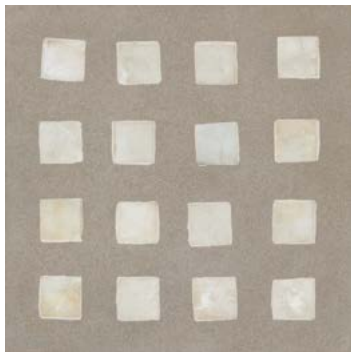

Matte Rectified

Concrete Sand 90,6x90,6 - 36"x36"

Polished-Matte Rectified

Mix contemporaneo di natura e tradizione

A contemporary mix of nature and tradition

Una suggestiva interpretazione della materia cemento in cinque colori, dai contorni morbidi e dalle tonalità calde, si unisce con audaci accostamenti a superfici effetto pietra che ripropongono l'originale texture di una pietra quarzite brasiliana in tre tonalità. Una sapiente calibrazione dei colori consente un perfetto abbinamento tra i fondi Concrete e i fondi Stone, attraversati da ampie venature ed effetti di stonalizzazione. Completano la collezione THE BLEND i fondi a base cemento Glass con inserti di vetro quadrati dai bordi irregolari, per suggerire nuove interpretazioni della materia ceramica che nascono dalla miscela di texture materiche diverse ma complementari.

An attractive interpretation of concrete in five colours, with warm shades and a soft appeal, blends with bold stone-effect combinations offering the original texture of a Brazilian quartzite in three shades. A clever calibration of colours creates a perfect harmony between the Concrete and Stone backgrounds, crossed by wide grains and shaded effects. THE BLEND collection is completed by Glass concrete backgrounds with square glass inserts with irregular edges, suggesting new interpretations of ceramics born from the mixture of different yet complementary textures.

Outdoor
WET: ≥ 0.55

The Blend glass

COLORS

GLASS IVORY

GLASS SAND

GLASS SILVER

GLASS SIENNA

GLASS CLAY