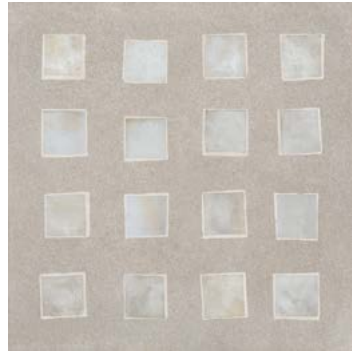

Matte Rectified

Concrete Sand 90,6x90,6 - 36"x36"

Polished-Matte Rectified

Mix contemporaneo di natura e tradizione

A contemporary mix of nature and tradition

Una suggestiva interpretazione della materia cemento in cinque colori, dai contorni morbidi e dalle tonalità calde, si unisce con audaci accostamenti a superfici effetto pietra che ripropongono l'originale texture di una pietra quarzite brasiliana in tre tonalità. Una sapiente calibrazione dei colori consente un perfetto abbinamento tra i fondi Concrete e i fondi Stone, attraversati da ampie venature ed effetti di stonalizzazione. Completano la collezione THE BLEND i fondi a base cemento Glass con inserti di vetro quadrati dai bordi irregolari, per suggerire nuove interpretazioni della materia ceramica che nascono dalla miscela di texture materiche diverse ma complementari.

An attractive interpretation of concrete in five colours, with warm shades and a soft appeal, blends with bold stone-effect combinations offering the original texture of a Brazilian quartzite in three shades. A clever calibration of colours creates a perfect harmony between the Concrete and Stone backgrounds, crossed by wide grains and shaded effects. THE BLEND collection is completed by Glass concrete backgrounds with square glass inserts with irregular edges, suggesting new interpretations of ceramics born from the mixture of different yet complementary textures.

Outdoor
WET: ≥ 0.55

The Blend glass

COLORS

GLASS IVORY

GLASS SAND

GLASS SILVER

GLASS SIENNA

GLASS CLAY