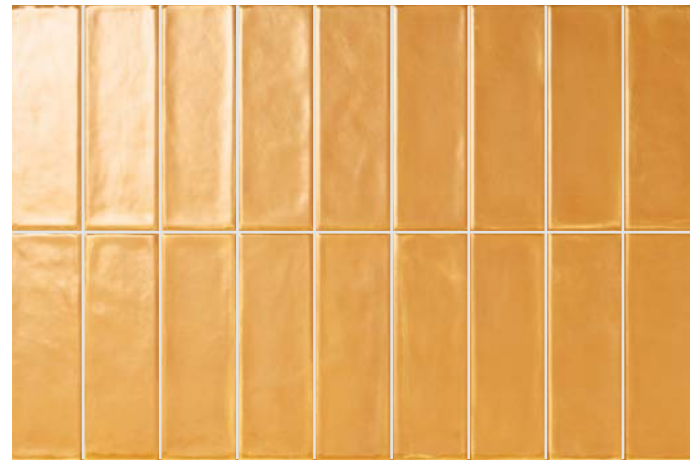

Collection

Petite

GRES PORCELLANATO +

OCRA

Formato Size Format Format	Articolo Item Artikel Article	Lucido Glossy Glänzend Brillant	Scatole		Pallet		Spessore Thickness Stärke Epaisseur
			PZ/SC Pcs/Box Stck/Ktn Pcs/Boîte	MQ/SC Sqm/Box Qm/Ktn M²/Boîte	COLLI Boxes Kartons Boîtes	MQ Sqm Qm M²	
6,4x20 - 2½"x8"	Bianco Ocra Rosso Verde Nero	CF261L CF269L CF265L CF268L CF267L	81	1,0368	68	70,5024	9 mm

EN 14411:2012 ANNEX G GROUP BIa GL

GRES PORCELLANATO +

RIVESTIMENTO

Wall coverings
Wandbeläge
Faïence

Piastrelle con lieve variazione di tono e disegno

Tiles with slight shade and aspect variation
Fliesen mit leicht unterschiedlichen Tonalitäten und Muster
Carreaux avec faible différence de nuance et structure

DIGITAL
HD

6,4x20 - 2½"x8"

Lucido
Glossy
Glänzend
Brillant