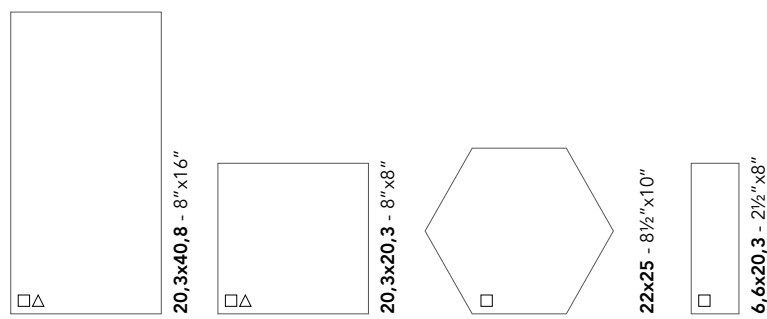

PETITE
ROSA ESAGONA 22x25 - 8½"x10"
Naturale - Matte

PETITE
ROSA 6,6x20,3 - 2 1/2"x8"
Naturale - Matte

PETITE
AVORIO 20,3x20,3 - 8"x8"
Naturale - Matte

PETITE
NERO 20,3x20,3 - 8"x8" Esterno - Outdoor

PETITE
COTTO 20,3x40,8 - 8"x16" Naturale - Matte
OCRA 6,4x20 - 2½"x8" Lucido - Glossy

Collection

Petite

GRES PORCELLANATO BODY-COLOR

AVORIO

ROSA

COTTO

NERO

Formato Size Format	Articolo Item Article	Naturale Matte Matt	Esterno Outdoor Aussenbereich Exterieur	Scatole		Pallet		Spessore Thickness Stärke Epaisseur
				PZ/SC Pcs/Box Stck/Ktn Pcs/Boîte	MQ/SC SqM/Box Qm/Ktn M²/Boîte	COLLI Boxes Kartons Boîtes	MQ SqM Qm M²	
 20,3x40,8 - 8"x16"	Avorio Rosa Cotto Nero	CF242 CF244 CF245 CF247	CF242E CF244E CF245E CF247E	9	0,7452	72	53,6544	9,5 mm
 20,3x20,3 - 8"x8"	Avorio Rosa Cotto Nero	CF202 CF204 CF205 CF207	CF202E CF204E CF205E CF207E	27	1,1124	68	75,6432	9,5 mm
 Esagona 22x25 - 8½"x10" Lato 12,5 - 5"	Avorio Rosa Cotto Nero	CF202EX CF204EX CF205EX CF207EX		9	0,3699	72	26,6328	9,5 mm
 6,6x20,3 - 2½"x8"	Avorio Rosa Cotto Nero	CF262 CF264 CF265 CF267		81	1,0368	68	70,5024	9 mm

cm	20,30 x 20,30	20,30 x 40,80
inch	8"x8"	8"x16"
%	33,2%	66,8%

cm	20,30 x 20,30	20,30 x 40,80
inch	8"x8"	8"x16"
%	33,2%	66,8%

cm	20,30 x 20,30	20,30 x 40,80
inch	8"x8"	8"x16"
%	33,2%	66,8%

cm	20,30 x 20,30	20,30 x 40,80
inch	8"x8"	8"x16"
%	49,9%	50,1%

cm	20,30 x 20,30	20,30 x 40,80
inch	8"x8"	8"x16"
%	19,9%	80,1%

cm	20,30 x 20,30	20,30 x 40,80
inch	8"x8"	8"x16"
%	49,9%	50,1%

Discover
more
about
Petite
here

L'Azienda si riserva la facoltà di modificare in qualunque momento le informazioni e le caratteristiche tecniche illustrate nel presente catalogo, che non sono comunque da ritenersi legalmente vincolanti. Pesi, colori e misure possono subire variazioni tipiche del particolare processo di cottura del materiale ceramico. I colori e le caratteristiche estetiche dei prodotti sono quanto più possibile vicini a quelli reali, nei limiti consentiti dai processi di stampa.