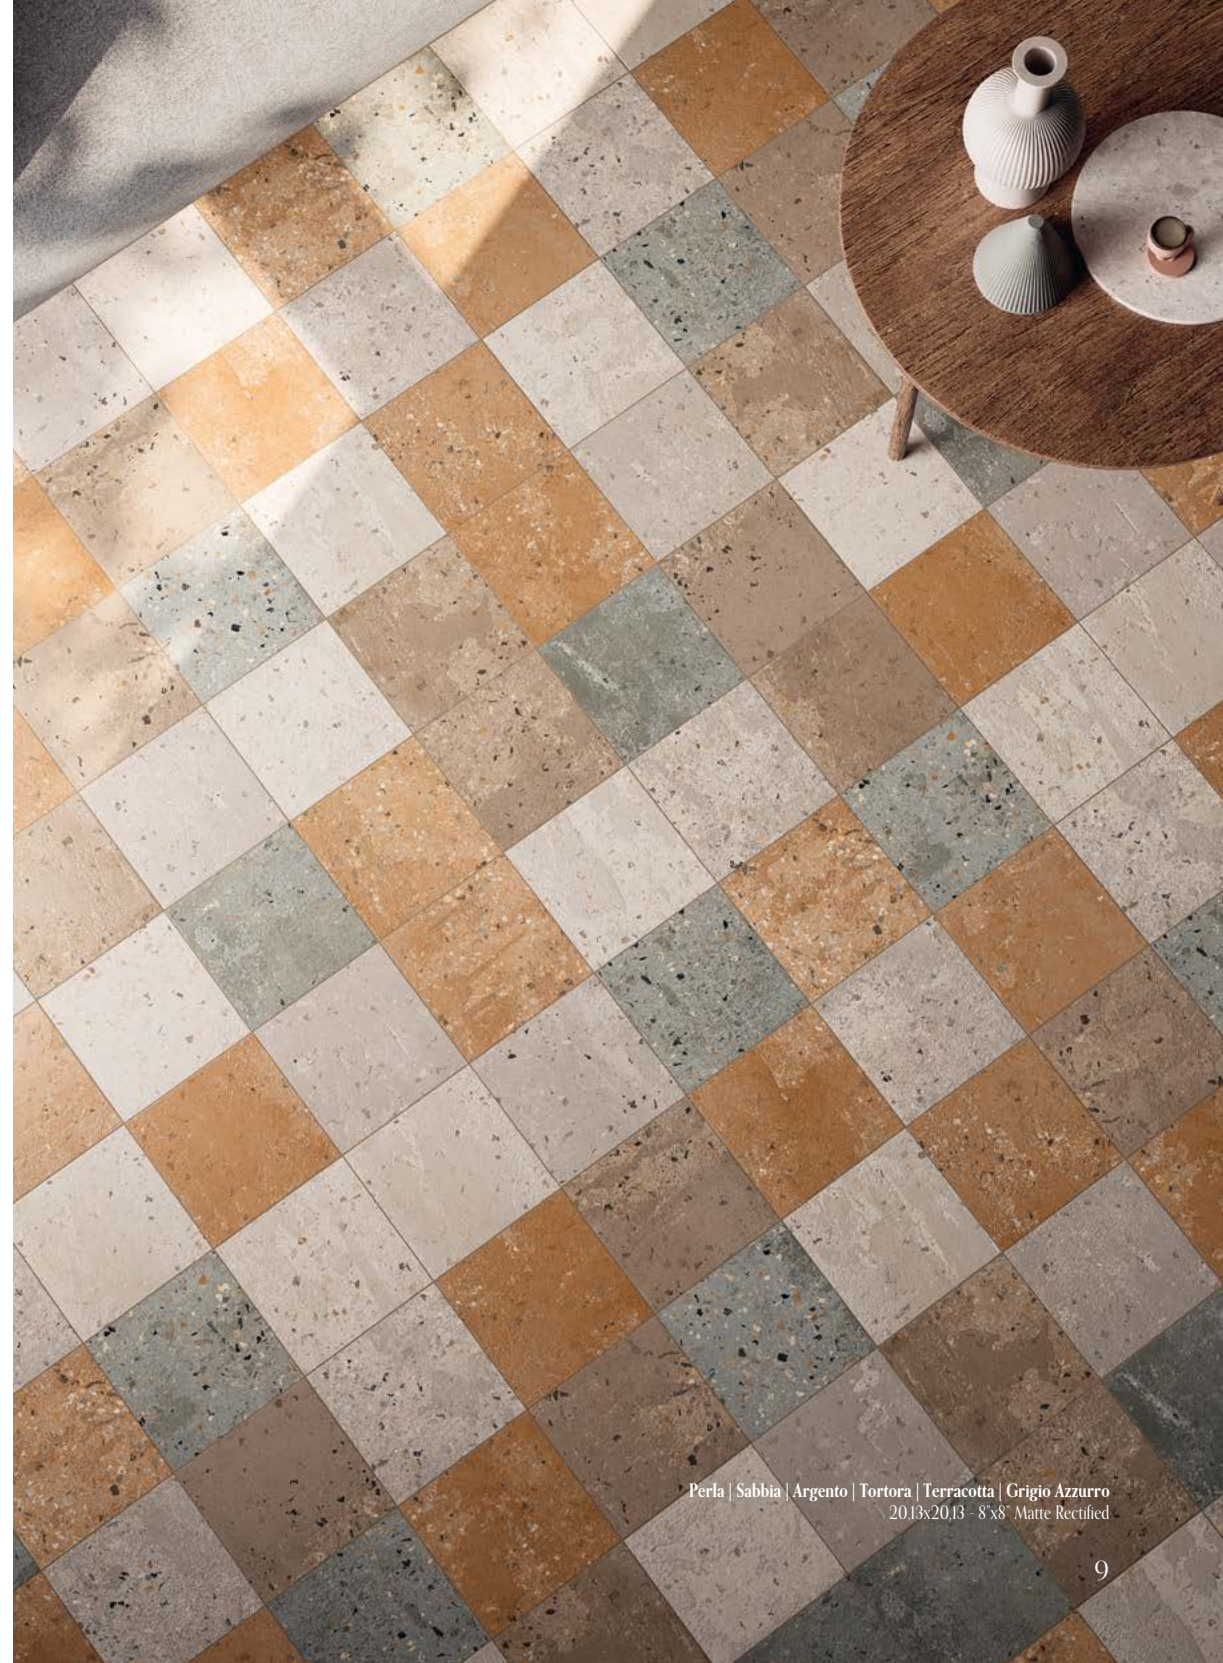

**Grigio Azzurro**  
Matte Rectified

**Terracotta 90,6x90,6 - 36"x36"**  
Matte Rectified

**Grigio Azzurro 90,6x90,6 - 36"x36"**  
Matte Rectified

Tortora 90,6x90,6 - 36x36"  
Matte Rectified

Perla | Sabbia | Argento | Tortora | Terracotta | Grigio Azzurro  
20,13x20,13 - 8"x8" Matte Rectified