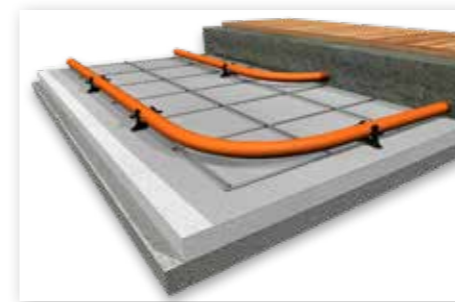

clickjet

- Για σωλήνες θέρμανσης 17 mm
- Ιδανικό για νέες κατασκευές και ανακαίνιση
- Μέγιστη ανεξαρτησία από τη χρησιμοποιούμενη βάση μόνωσης
- Γαλβανισμένα σωληνωτά χαλύβδινα καλιό