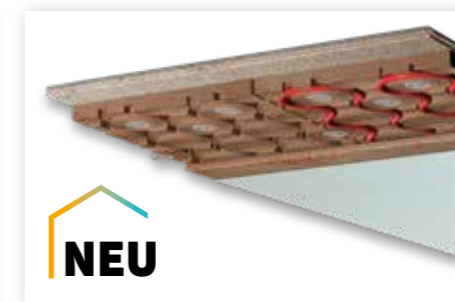

eco clay

- Σύστημα αργίλου για θέρμανση οροφής και τοίχου
- Υγιές εσωτερικό κλίμα με γρήγορη απορρόφηση και απελευθέρωση της υπερβολικής υγρασίας
- Χωρίς ατμούς επιβλαβών ουσιών
- Ιδιαίτερα βιώσιμο χάρη στην πλήρη ανακυκλωσιμότητα του πηλού