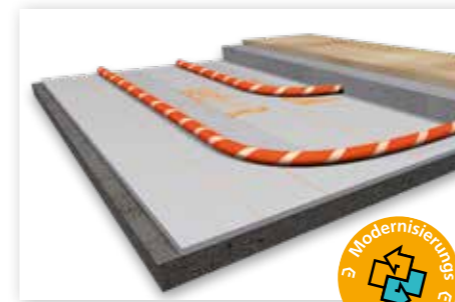

klettjet R

- Για θέρμανση σωλήνων PexPenta Velcro και SKR Velcro 16 mm
- Διπλό όφελος ως σύστημα μεταφοράς ή ανακαίνισης
- Αυτοκόλλητο για μόνιμη σύνδεση με το υπόστρωμα
- Τελικό ύψος τοποθέτησης 30-40 mm όταν χρησιμοποιείται ως σύστημα ανακαίνισης σε υφιστάμενο δάπεδο