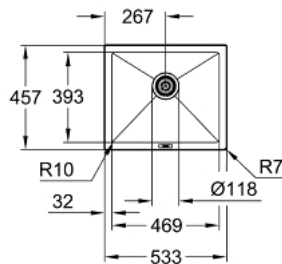

31 654 AT0 K700U <PRE>ΣΥΝΘΕΤΟΣ ΝΕΡΟΧΥΤΗΣ</PRE>

ΠΕΡΙΓΡΑΦΗ ΠΡΟΪΟΝΤΟΣ

- Χρώμα: granite gray
- model: K700U 60-C 53.3/45.7 1.0
- mounting type: top mount or undermount
- material: quartz composite
- GROHE Whisper
- min. cabinet size: 600 mm
- dimensions: 533 x 457 mm
- 1 bowl: 469 x 393 x 205 mm
- outer radius: R7, inner bowl radius: R10
- GROHE FastFixation installation system
- cut-out (top mount): 518 x 442 mm
- cut-out (undermount): 468 x 390 mm
- drainer: Ø 3.5" basket strainer waste
- accessories included: waste kit, basket strainer waste, mounting set
- optional: push to open excenter (40 986 SD0)
- amount of fasteners included (top mount): 6
- amount of fasteners included (undermount): 6
- heat resistant up to 180° C

31 654 AT0 **K700U <PRE>ΣΥΝΘΕΤΟΣ ΝΕΡΟΧΥΤΗΣ</PRE>**

ΑΝΤΑΛΛΑΚΤΙΚΑ, Ιουλίου 2018 – τώρα

1: Πώμα αυτόματης βαλβίδας 1 1/4" (Αριθμός ανταλλακτικού 42589SD0)

2: Cover element (Αριθμός ανταλλακτικού 42590SD0)