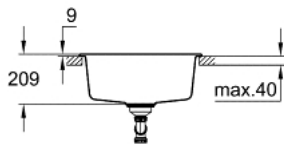

31 654 AT0 K700U <PRE>ΣΥΝΘΕΤΟΣ ΝΕΡΟΧΥΤΗΣ</PRE>

ΠΕΡΙΓΡΑΦΗ ΠΡΟΪΟΝΤΟΣ

- Χρώμα: granite gray
- model: K700U 60-C 53.3/45.7 1.0
- mounting type: top mount or undermount
- material: quartz composite
- GROHE Whisper
- min. cabinet size: 600 mm
- dimensions: 533 x 457 mm
- 1 bowl: 469 x 393 x 205 mm
- outer radius: R7, inner bowl radius: R10
- GROHE FastFixation installation system
- cut-out (top mount): 518 x 442 mm
- cut-out (undermount): 468 x 390 mm
- drainer: Ø 3.5" basket strainer waste
- accessories included: waste kit, basket strainer waste, mounting set
- optional: push to open excenter (40 986 SD0)
- amount of fasteners included (top mount): 6
- amount of fasteners included (undermount): 6
- heat resistant up to 180° C

31 654 AT0 **K700U <PRE>ΣΥΝΘΕΤΟΣ ΝΕΡΟΧΥΤΗΣ</PRE>**

ΑΝΤΑΛΛΑΚΤΙΚΑ, Ιουλίου 2018 – τώρα

1: Πώμα αυτόματης βαλβίδας 1 1/4" (Αριθμός ανταλλακτικού 42589SD0)

2: Cover element (Αριθμός ανταλλακτικού 42590SD0)