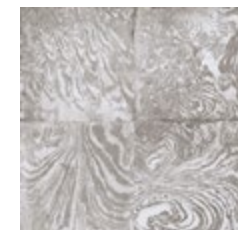

Naturale/Rettificato
 Matte/Rectified
 Matt/Rektifiziert
 Matt/Rectifié

AVORIO

CIPRIA

COTTO

ARGILLA

CENERE

PECE

Piastrelle con variazione random di tono e disegno
 Tiles with random shade and aspect variation
 Fliesen mit zufällig unterschiedlichen Tonalitäten und Muster
 Carreaux avec différence aléatoire de nuance et structure