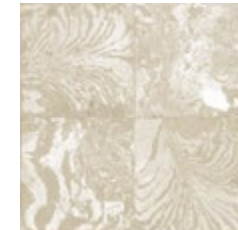

Collection

I Variegati

GRES PORCELLANATO BODY-COLOR

Piastrelle con media variazione di tono e disegno
Tiles with moderate shade and aspect variation
Fliesen mit gemäßigt unterschiedlichen Tonalitäten und Muster
Carreaux avec faible différence de nuance et structure

Naturale/Rettificato
Matte/Rectified
Matt/Rektifiziert
Matt/Rectifié

AVORIO

Piastrelle con variazione random di tono e disegno
Tiles with random shade and aspect variation
Fliesen mit zufällig unterschiedlichen Tonalitäten und Muster
Carreaux avec différence aléatoire de nuance et structure

Naturale/Rettificato
Matte/Rectified
Matt/Rektifiziert
Matt/Rectifié

Regoli CURATED BY DAVIDE TONELLI

in fogli 28,5x40,5 da 24 pezzi
in 28,5x40,5 - 11"x16" sheets made up of 24 pieces
auf Blatt 28,5x40,5 mit 24 Stück
sur feuille tramée de 28,5x40,5 de 24 pièces

Naturale/Rettificato
Matte/Rectified
Matt/Rektifiziert
Matt/Rectifié