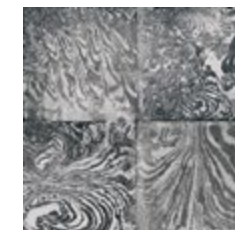

Naturale/Rettificato
 Matte/Rectified
 Matt/Rektifiziert
 Matt/Rectifié

AVORIO

CIPRIA

COTTO

ARGILLA

CENERE

PECE

Piastrelle con variazione random di tono e disegno
 Tiles with random shade and aspect variation
 Fliesen mit zufällig unterschiedlichen Tonalitäten und Muster
 Carreaux avec différence aléatoire de nuance et structure