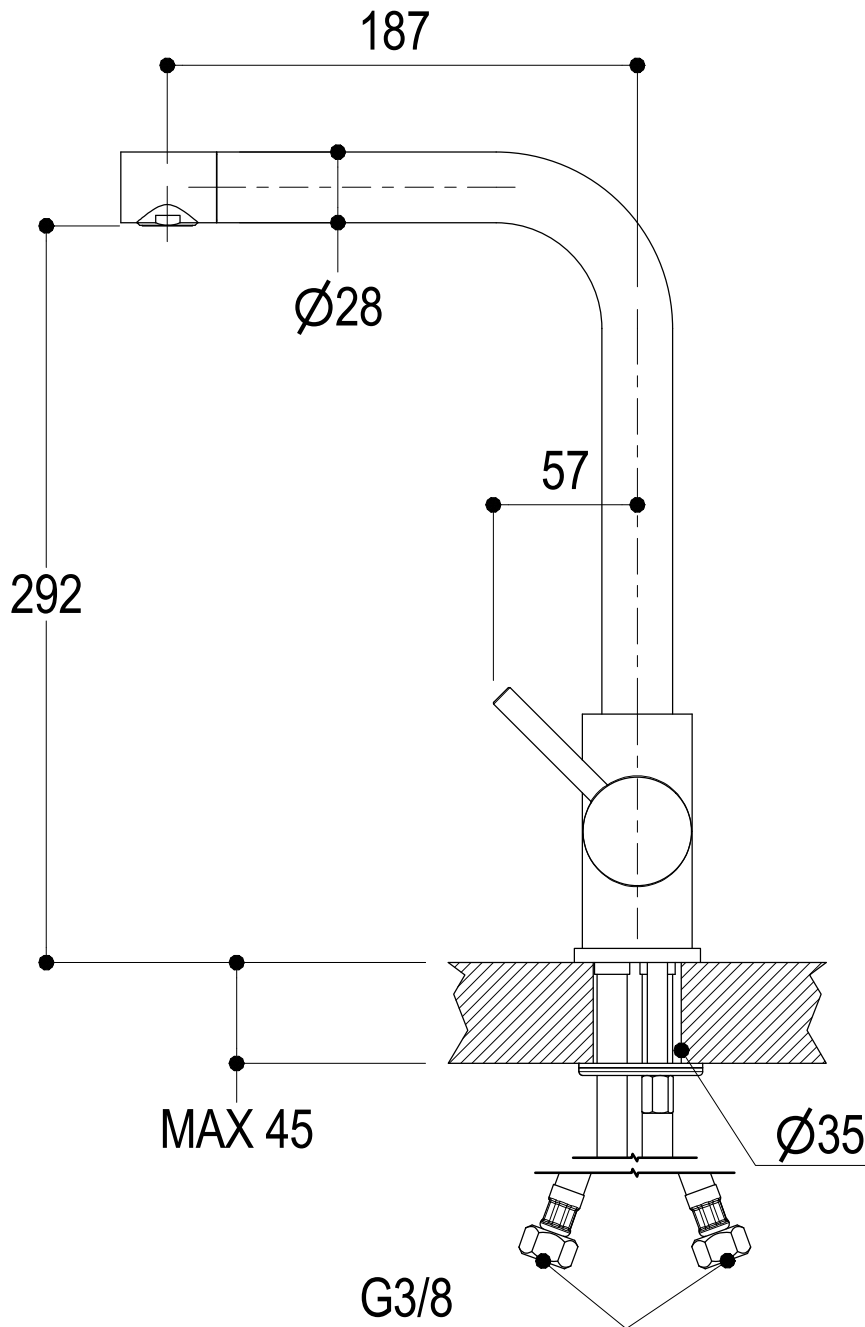

SCHEDA TECNICA / TECHNICAL DATA

RUBINETTERIE RITMONIO S.R.L. si riserva tutti i diritti connessi con il presente documento e con l'oggetto o la materia ivi rappresentati con divieto di riprodurlo, utilizzarlo o renderlo accessibile a terzi in assenza di previa autorizzazione. Disegno CAD non modificabile a mano

RUBINETTERIE RITMONIO S.R.L. will claim all rights related to the present document and with the object or subject represented therein with the prohibition of reproduction, use or disclosure to third parties without previous permission. The Cad plan is not alterable by hand

- Ingombro piano livello
- Top basin covered space

Ritmonio
Living a quality experience.
13019 VARALLO - (VC) - ITALY

SERIE CUCINA

CODICE EOCU240

DATA EMISSIONE 12/11/18

DENOMINAZIONE
Miscelatore monocomando per lavabo cucina
Single lever mixer for kitchen sink

REVISIONE /
/