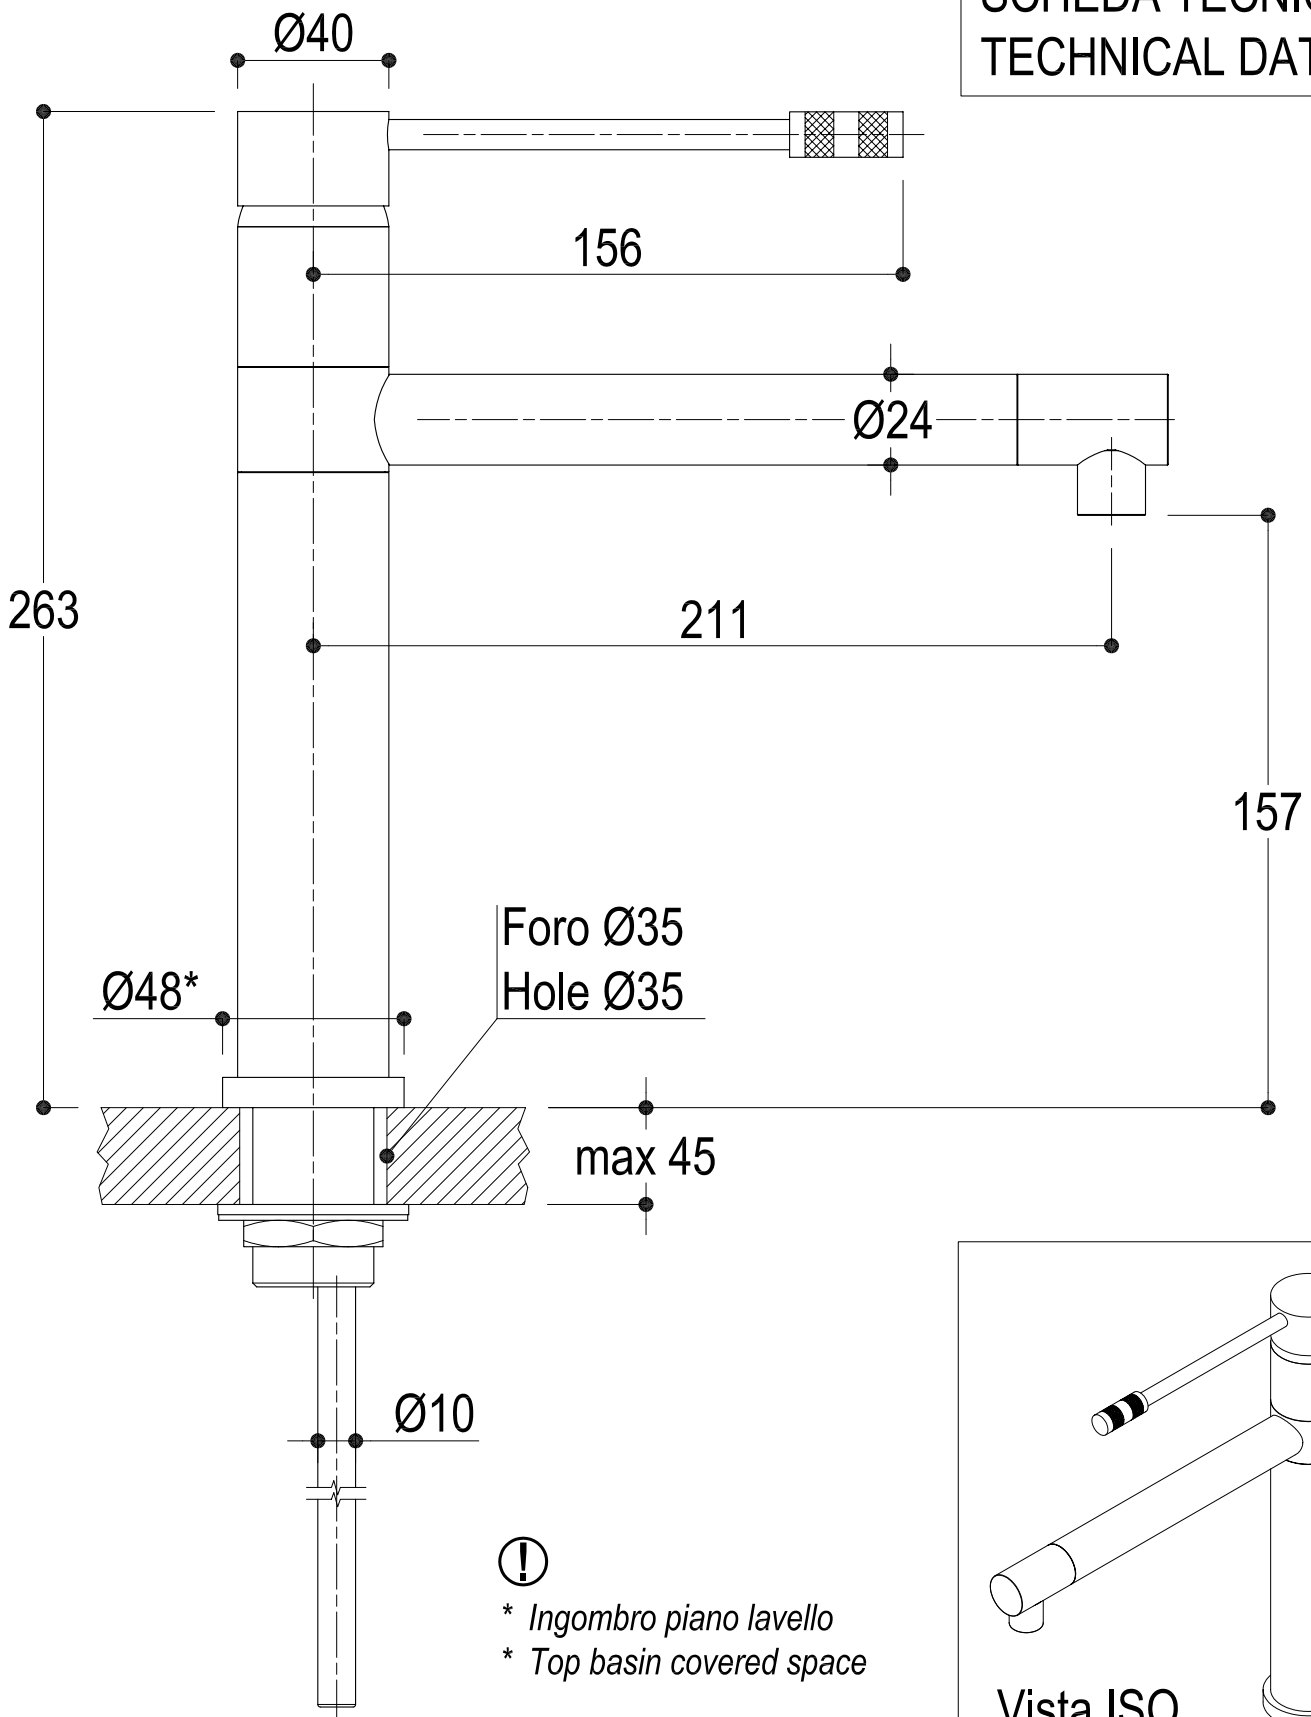

DIAMETRO35  
CUCINA

design  
Davide Vercelli

E0CU260CRL

E0CU280CRL

E0CU240CRL

SCHEDA TECNICA  
TECHNICAL DATA

|   |  |                                  |                                   |
|---|--|----------------------------------|-----------------------------------|
|  <p><b>Ritmonio</b><br/>RUBINETTERIE<br/>13019 VARALLO _ (VC) _ ITALY</p> | SERIE<br><b>DIAMETROTRENTACINQUE</b>   | CODICE<br><b>EOCU00</b>          | DATA EMISSIONE<br><b>22/05/02</b> |
|   | DENOMINAZIONE<br><b>Miscelatore monocomando per lavello cucina<br/>Single lever mixer tap for kitchen sink</b> |                                  |                                   |
| REVISIONE<br><b>rev.2 - 20/01/09</b>  | EMESSO DA<br><b>ZUMELLA</b>  | APPROVATO DA<br><b>CERMINARA</b> |                                   |