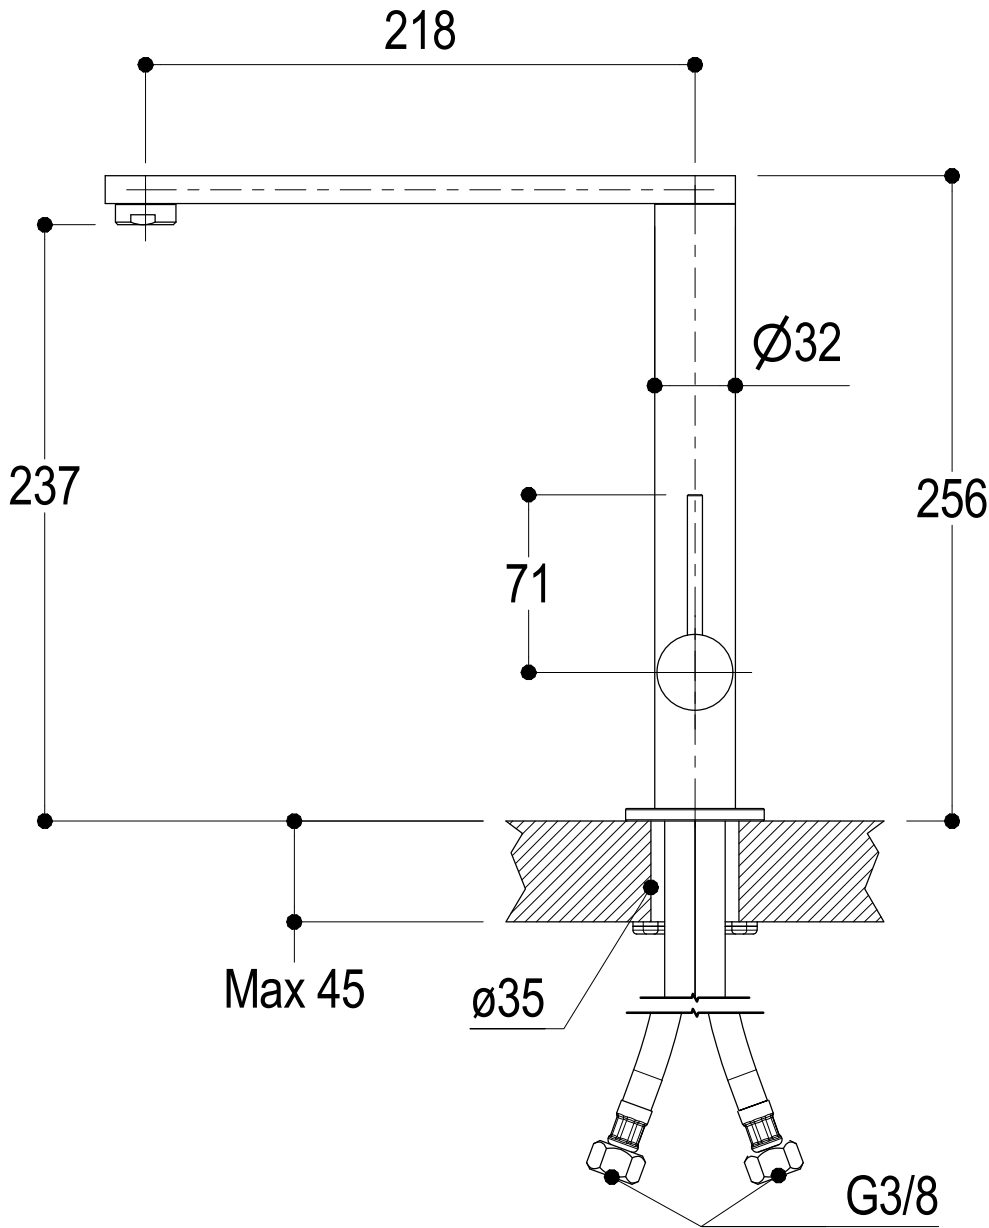

SCHEDA TECNICA / TECHNICAL DATA

RUBINETTERIE RITMONIO S.R.L. si riserva tutti i diritti connessi con il presente documento e con l'oggetto o la materia ivi rappresentati con divieto di riprodurlo, utilizzarlo o renderlo accessibile a terzi in assenza di previa autorizzazione. Disegno CAD non modificabile a mano

RUBINETTERIE RITMONIO S.R.L. will claim all rights related to the present document and with the object or subject represented therein with the prohibition of reproduction, use or disclosure to third parties without previous permission. The Cad plan is not alterable by hand

* Ingombro piano lavello
* Top basin covered space

  Ritmonio Living a quality experience. 13019 VARALLO - (VC) - ITALY	SERIE	CUCINA	CODICE	EOCU210	DATA EMISSIONE	12/11/18
	DENOMINAZIONE	Miscelatore monocomando per lavello cucina Single lever mixer for kitchen sink			REVISIONE	/