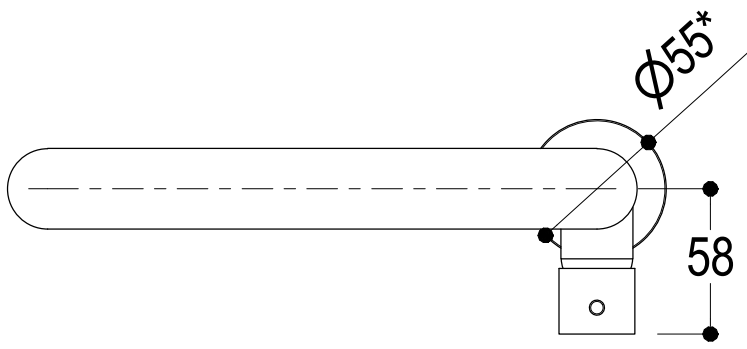

SCHEDA TECNICA / TECHNICAL DATA

RUBINETTERIE RITMONIO S.R.L. si riserva tutti i diritti connessi con il presente documento e con l'oggetto o la materia ivi rappresentati con divieto di riprodurlo, utilizzarlo o renderlo accessibile a terzi in assenza di previa autorizzazione. Disegno CAD non modificabile a mano

RUBINETTERIE RITMONIO S.R.L. will claim all rights related to the present document and with the object or subject represented therein with the prohibition of reproduction, use or disclosure to third parties without previous permission. The Cad plan is not alterable by hand

* Ingombro piano lavello
* Top basin covered space

  Ritmonio Living a quality experience. 13019 VARALLO - (VC) - ITALY	SERIE	CUCINA	CODICE	EOCU210	DATA EMISSIONE	12/11/18
	DENOMINAZIONE	Miscelatore monocomando per lavello cucina Single lever mixer for kitchen sink			REVISIONE	/