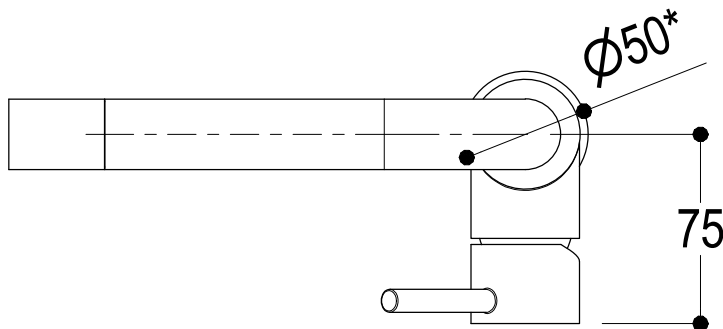

SCHEDA TECNICA / TECHNICAL DATA

RUBINETTERIE RITMONIO S.R.L. si riserva tutti i diritti connessi con il presente documento e con l'oggetto o la materia ivi rappresentati con divieto di riprodurlo, utilizzarlo o renderlo accessibile a terzi in assenza di previa autorizzazione. Disegno CAD non modificabile a mano

RUBINETTERIE RITMONIO S.R.L. will claim all rights related to the present document and with the object or subject represented therein with the prohibition of reproduction, use or disclosure to third parties without previous permission. The Cad plan is not alterable by hand

- Ingombro piano livello
- Top basin covered space

Ritmonio
Living a quality experience.
13019 VARALLO - (VC) - ITALY

SERIE CUCINA

CODICE EOCU240

DATA EMISSIONE 12/11/18

DENOMINAZIONE
Miscelatore monocomando per lavabo cucina
Single lever mixer for kitchen sink

REVISIONE /
/