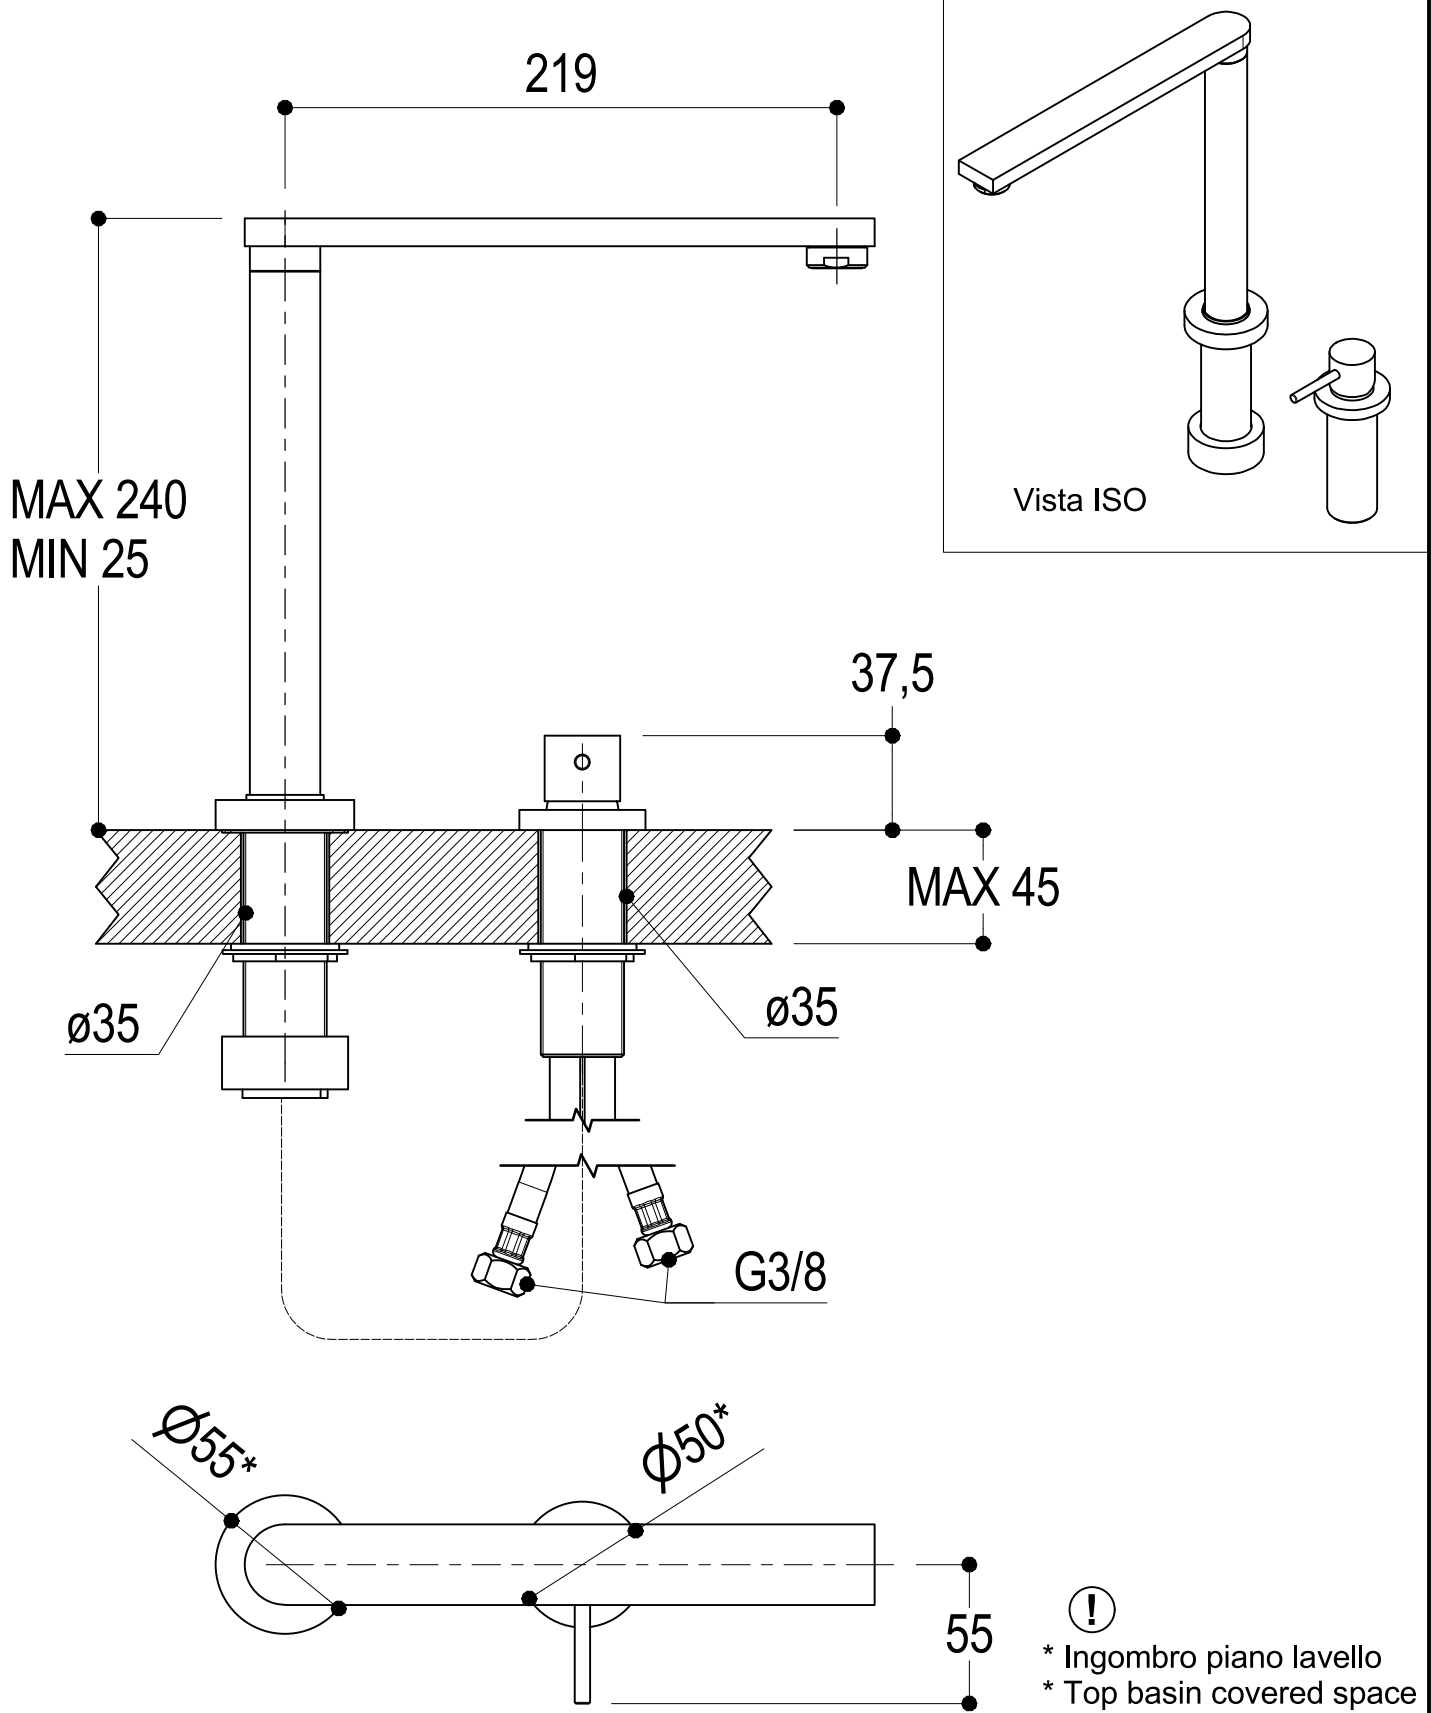

SCHEDA TECNICA / TECHNICAL DATA

RUBINETTERIE RITMONIO S.R.L. si riserva tutti i diritti connessi con il presente documento e con l'oggetto o la materia ivi rappresentati con divieto di riprodurlo, utilizzarlo o renderlo accessibile a terzi in assenza di previa autorizzazione. Disegno CAD non modificabile a mano

RUBINETTERIE RITMONIO S.R.L. will claim all rights related to the present document and with the object or subject represented therein with the prohibition of reproduction, use or disclosure to third parties without previous permission. The Cad plan is not alterable by hand

⚠
* Ingombro piano lavello
* Top basin covered space

  Ritmonio Living a quality experience. 13019 VARALLO - (VC) - ITALY	SERIE	CUCINA	CODICE	E0CU280	DATA EMISSIONE	07/12/18
	DENOMINAZIONE	Miscelatore monocomando due fori per lavello cucina Two holes single lever sink mixer			REVISIONE	/