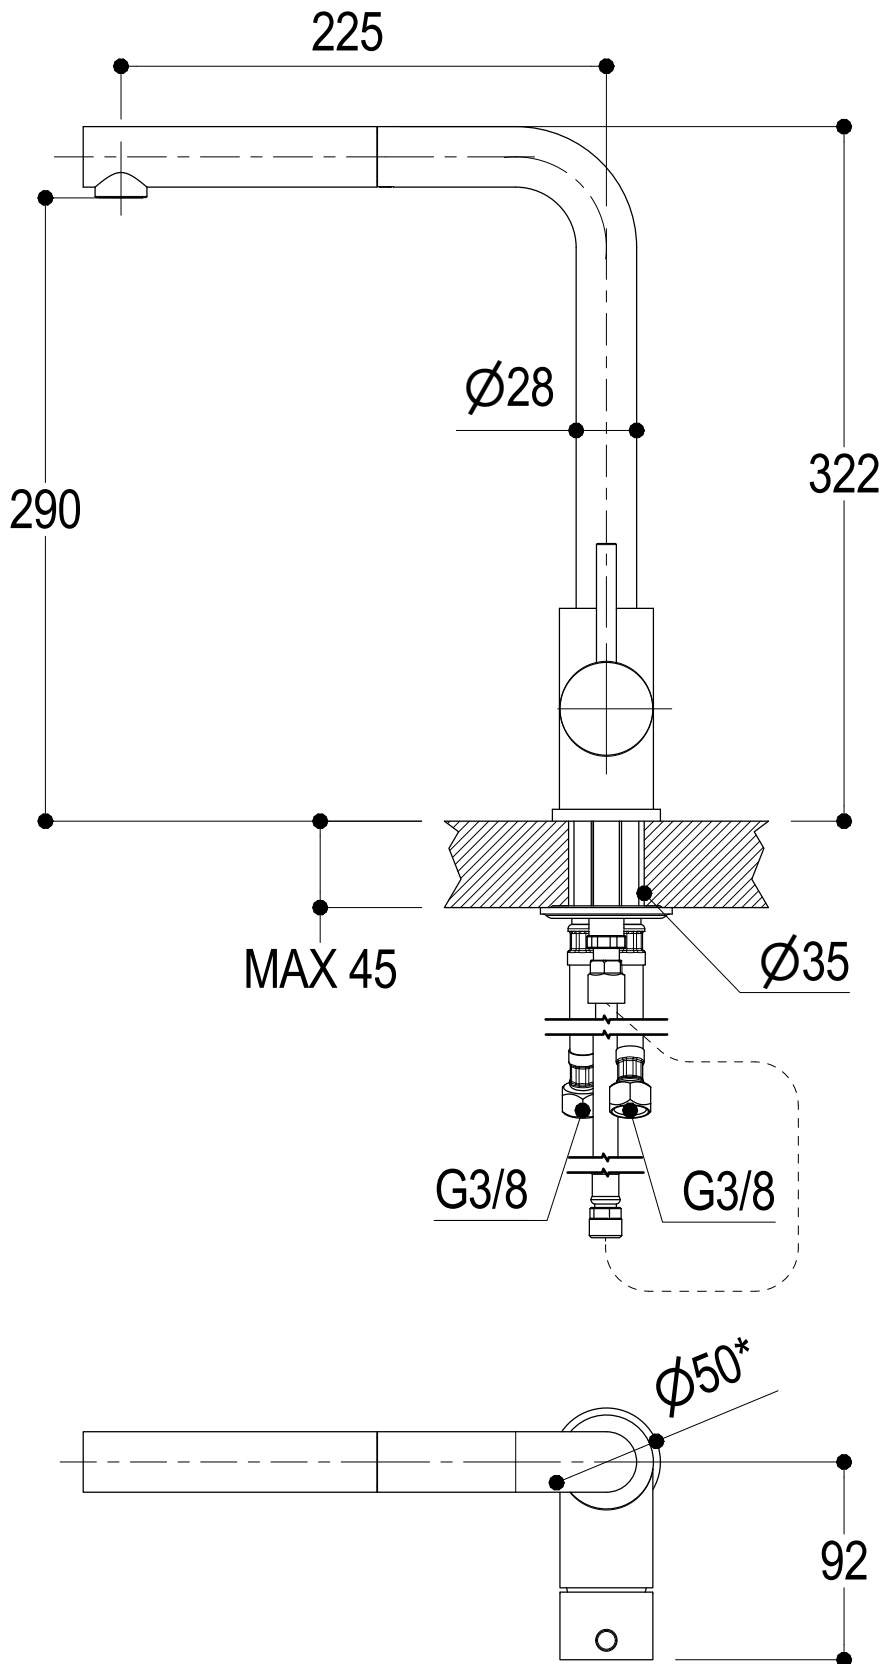

SCHEDA TECNICA / TECHNICAL DATA

RUBINETTERIE RITMONIO S.R.L. si riserva tutti i diritti connessi con il presente documento e con l'oggetto o la materia ivi rappresentati con divieto di riprodurlo, utilizzarlo o renderlo accessibile a terzi in assenza di previa autorizzazione. Disegno CAD non modificabile a mano

RUBINETTERIE RITMONIO S.R.L. will claim all rights related to the present document and with the object or subject represented therein with the prohibition of reproduction, use or disclosure to third parties without previous permission. The Cad plan is not alterable by hand

! * Ingombro piano lavello
* Top basin covered space

Ritmonio Living a quality experience. 13019 VARALLO - (VC) - ITALY	SERIE	CUCINA	CODICE	EOCU260	DATA EMISSIONE	13/11/18
	DENOMINAZIONE	Miselatore monocomando per lavello cucina Single lever mixer for kitchen sink			REVISIONE	1
						29/10/2021