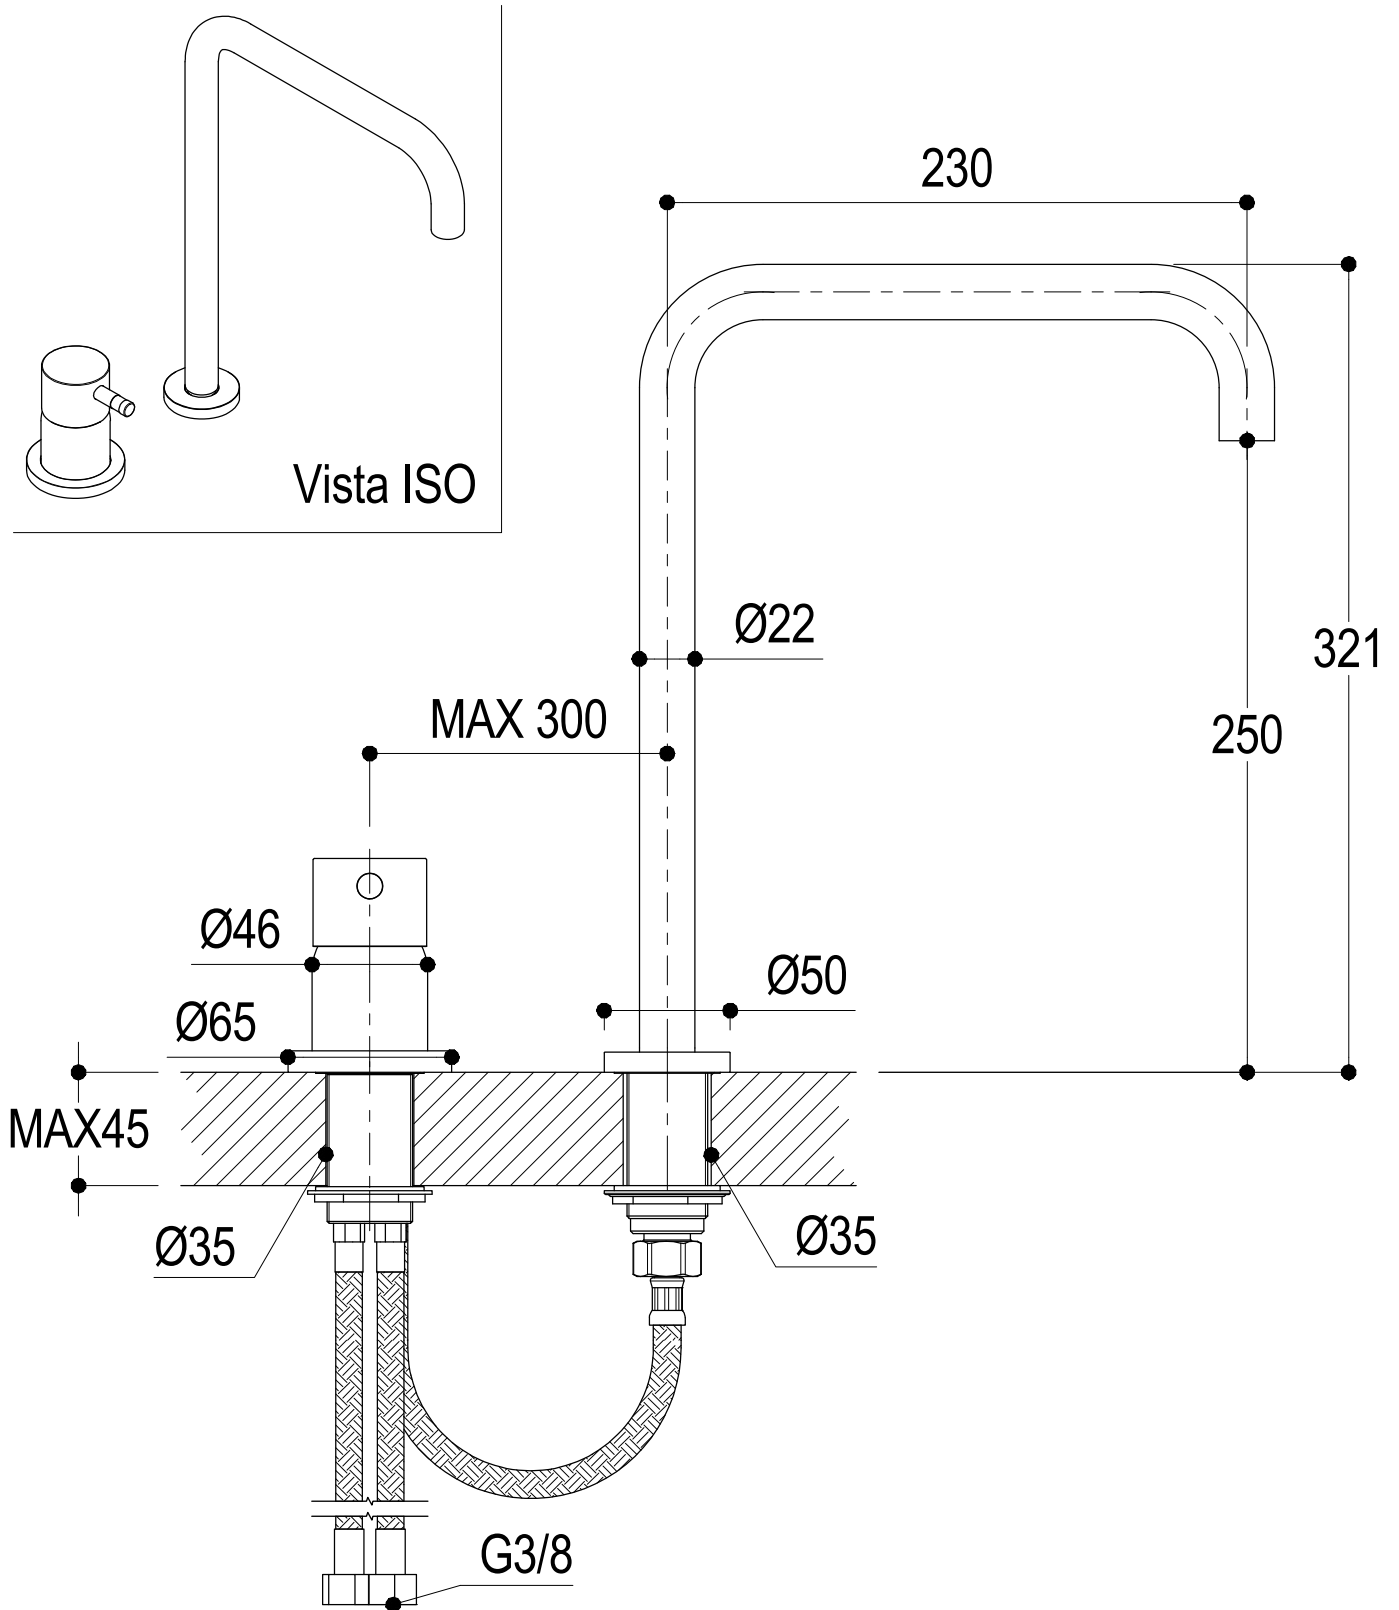

SCHEDA TECNICA / TECHNICAL DATA

RUBINETTERIE RITMONIO S.R.L. si riserva tutti i diritti connessi con il presente documento e con l'oggetto o la materia ivi rappresentati con divieto di riprodurlo, utilizzarlo o renderlo accessibile a terzi in assenza di previa autorizzazione. Disegno CAD non modificabile a mano

RUBINETTERIE RITMONIO S.R.L. will claim all rights related to the present document and with the object or subject represented therein with the prohibition of reproduction, use or disclosure to third parties without previous permission. The Cad plan is not alterable by hand

Ritmonio
Living a quality experience.
13019 VARALLO - (VC) - ITALY

SERIE Ø35 INOX

CODICE EOCU125INOX

DATA EMISSIONE 18/10/16

DENOMINAZIONE
Miscelatore monocomando due fori per lavello cucina
Two holes single lever sink mixer

REVISIONE