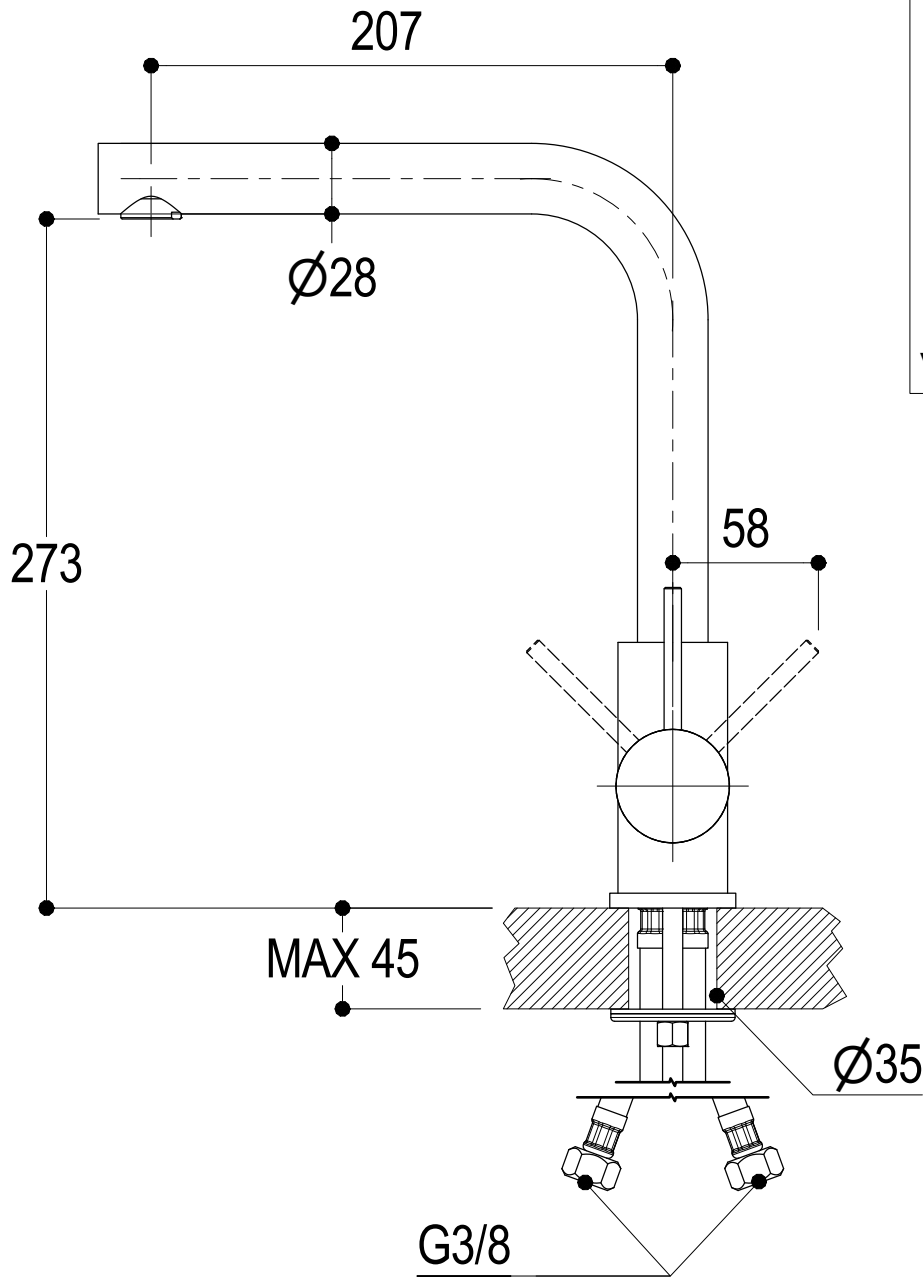

SCHEDA TECNICA / TECHNICAL DATA

RUBINETTERIE RITMONIO S.R.L. si riserva tutti i diritti connessi con il presente documento e con l'oggetto o la materia ivi rappresentati con divieto di riprodurlo, utilizzarlo o renderlo accessibile a terzi in assenza di previa autorizzazione. Disegno CAD non modificabile a mano

RUBINETTERIE RITMONIO S.R.L. will claim all rights related to the present document and with the object or subject represented therein with the prohibition of reproduction, use or disclosure to third parties without previous permission. The Cad plan is not alterable by hand

* Ingombro piano lavello
* Top basin covered space

Ritmonio
Living a quality experience.
13019 VARALLO - (VC) - ITALY

SERIE CUCINA

CODICE EOCU270

DATA EMISSIONE 12/11/18

DENOMINAZIONE Miselatore monocomando per lavello cucina
Single lever mixer for kitchen sink

REVISIONE 1
29/10/2021