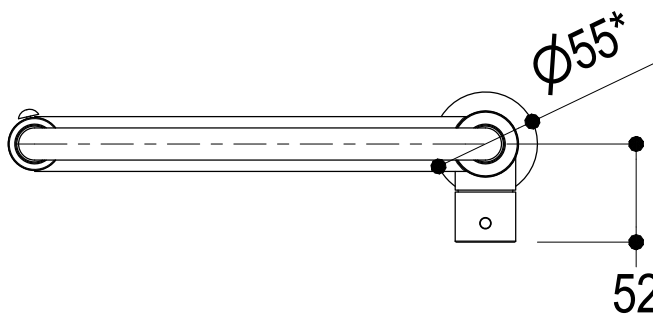

SCHEDA TECNICA / TECHNICAL DATA

RUBINETTERIE RITMONIO S.R.L. si riserva tutti i diritti connessi con il presente documento e con l'oggetto o la materia ivi rappresentati con divieto di riprodurlo, utilizzarlo o renderlo accessibile a terzi in assenza di previa autorizzazione. Disegno CAD non modificabile a mano

RUBINETTERIE RITMONIO S.R.L. will claim all rights related to the present document and with the object or subject represented therein with the prohibition of reproduction, use or disclosure to third parties without previous permission. The Cad plan is not alterable by hand

* Ingombro piano lavello
* Top basin covered space

Ritmonio
Living a quality experience.
13019 VARALLO - (VC) - ITALY

SERIE CUCINA

CODICE EOCU200

DATA EMISSIONE 12/11/18

DENOMINAZIONE Miscelatore monocomando per lavello cucina
Single lever mixer for kitchen sink

REVISIONE 2
10/11/2020