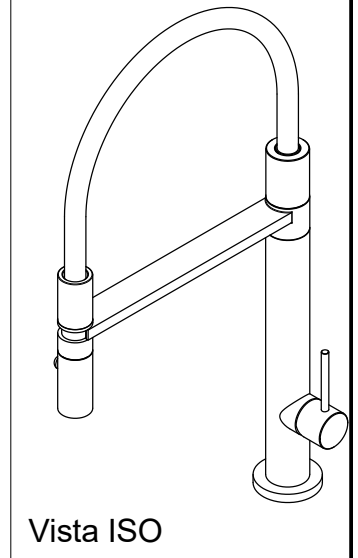

SCHEDA TECNICA / TECHNICAL DATA

RUBINETTERIE RITMONIO S.R.L. si riserva tutti i diritti connessi con il presente documento e con l'oggetto o la materia ivi rappresentati con divieto di riprodurlo, utilizzarlo o renderlo accessibile a terzi in assenza di previa autorizzazione. Disegno CAD non modificabile a mano

RUBINETTERIE RITMONIO S.R.L. will claim all rights related to the present document and with the object or subject represented therein with the prohibition of reproduction, use or disclosure to third parties without previous permission. The Cad plan is not alterable by hand

* Ingombro piano lavello
* Top basin covered space

Ritmonio
Living a quality experience.
13019 VARALLO - (VC) - ITALY

SERIE CUCINA

CODICE EOCU200

DATA EMISSIONE 12/11/18

DENOMINAZIONE Miscelatore monocomando per lavello cucina
Single lever mixer for kitchen sink

REVISIONE 2
10/11/2020