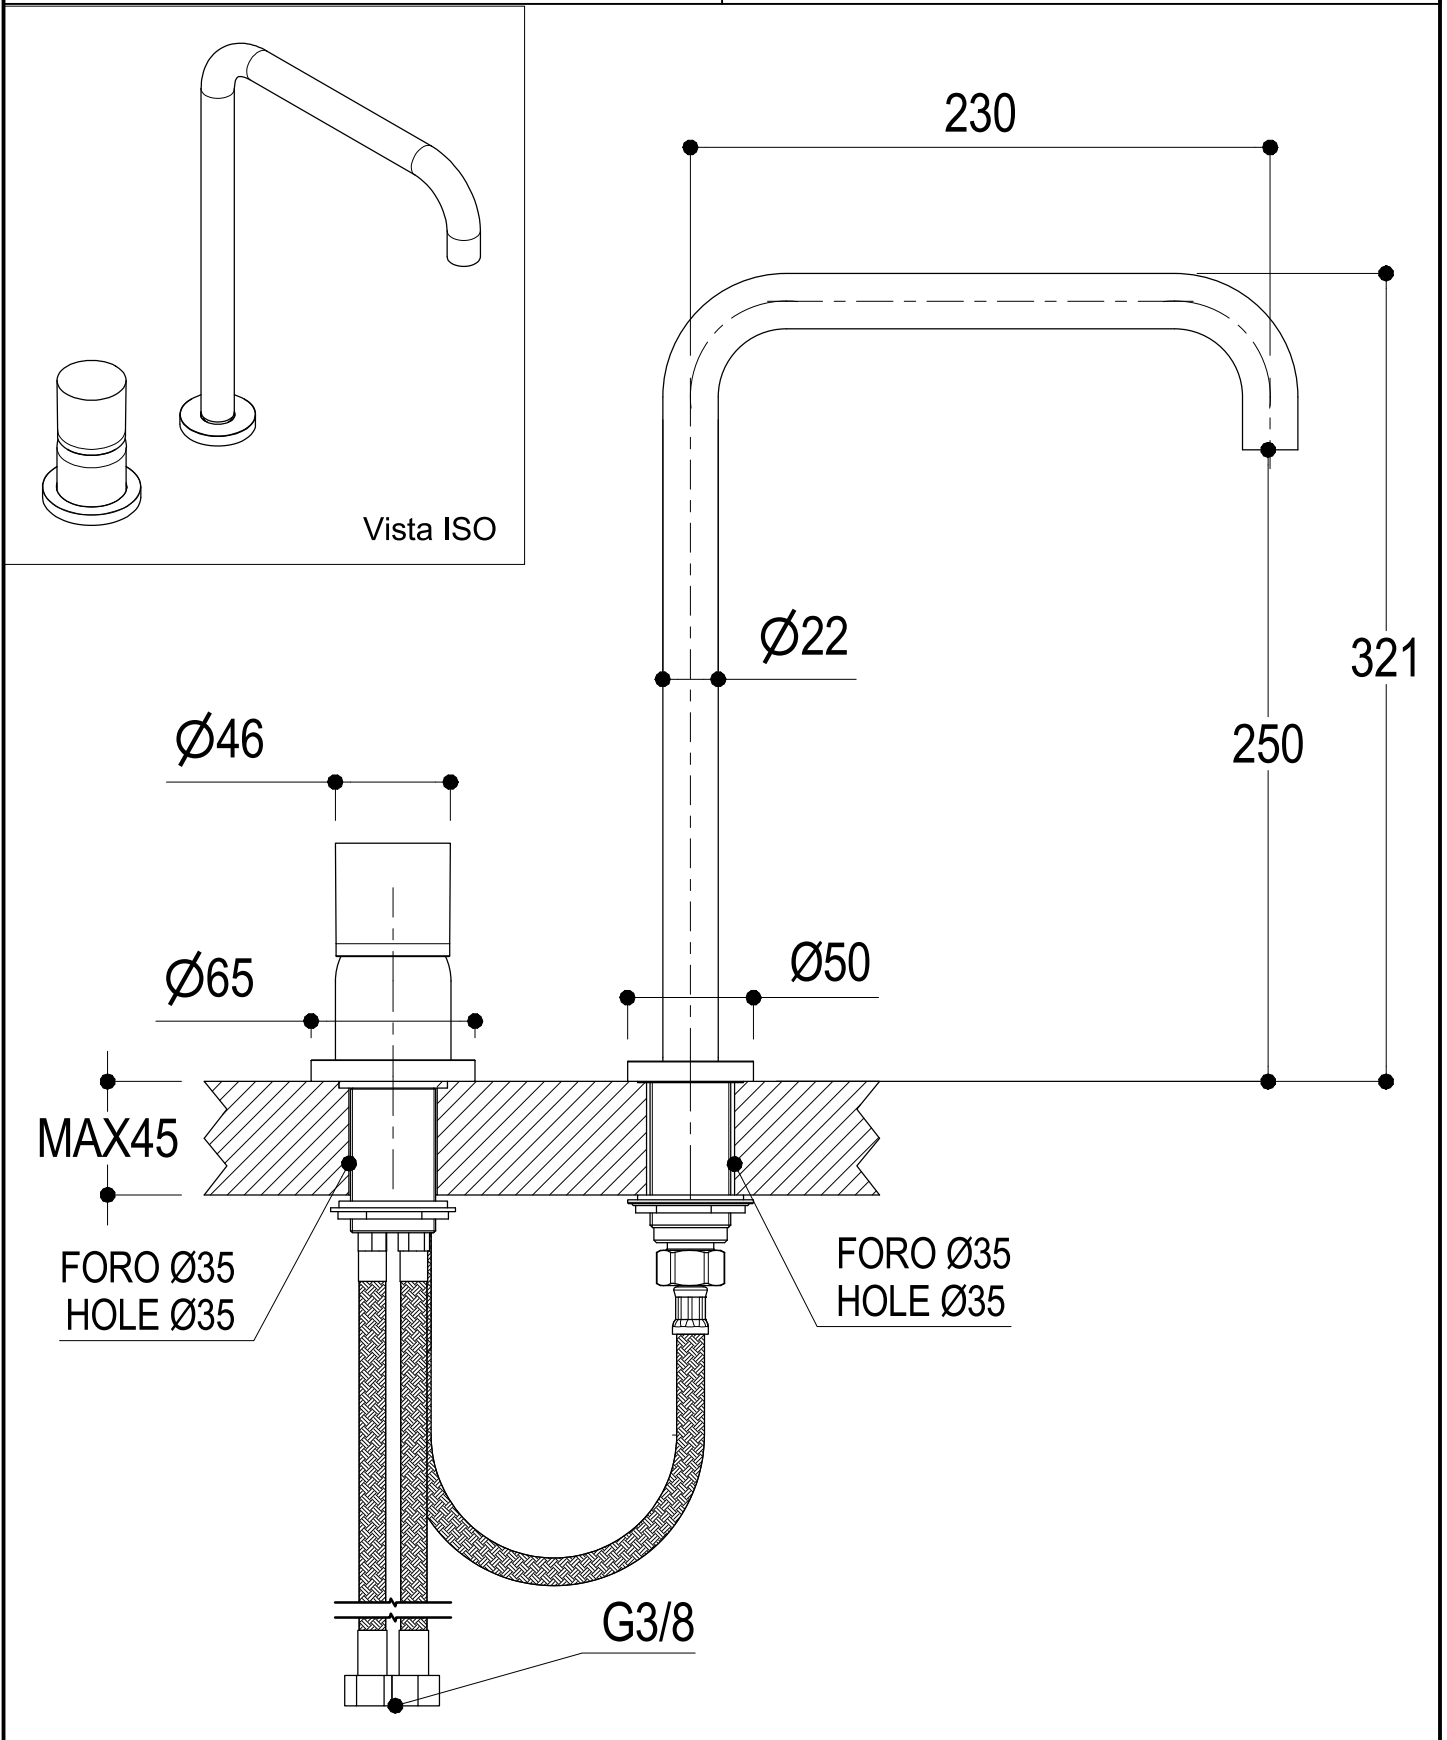

SCHEDA TECNICA / TECHNICAL DATA

RUBINETTERIE RITMONIO S.R.L. si riserva tutti i diritti connessi con il presente documento e con l'oggetto o la materia ivi rappresentati con divieto di riprodurlo, utilizzarlo o renderlo accessibile a terzi in assenza di previa autorizzazione. Disegno CAD non modificabile a mano

RUBINETTERIE RITMONIO S.R.L. will claim all rights related to the present document and with the object or subject represented therein with the prohibition of reproduction, use or disclosure to third parties without previous permission. The Cad plan is not alterable by hand

Ritmonio
Living a quality experience.
13019 VARALLO - (VC) - ITALY

SERIE
Ø35 INOX CONCRETE

CODICE
E0CU125ICM

DATA EMISSIONE
18/10/16

DENOMINAZIONE
Miscelatore monocomando due fori per lavello cucina
Two holes single lever sink mixer

REVISIONE