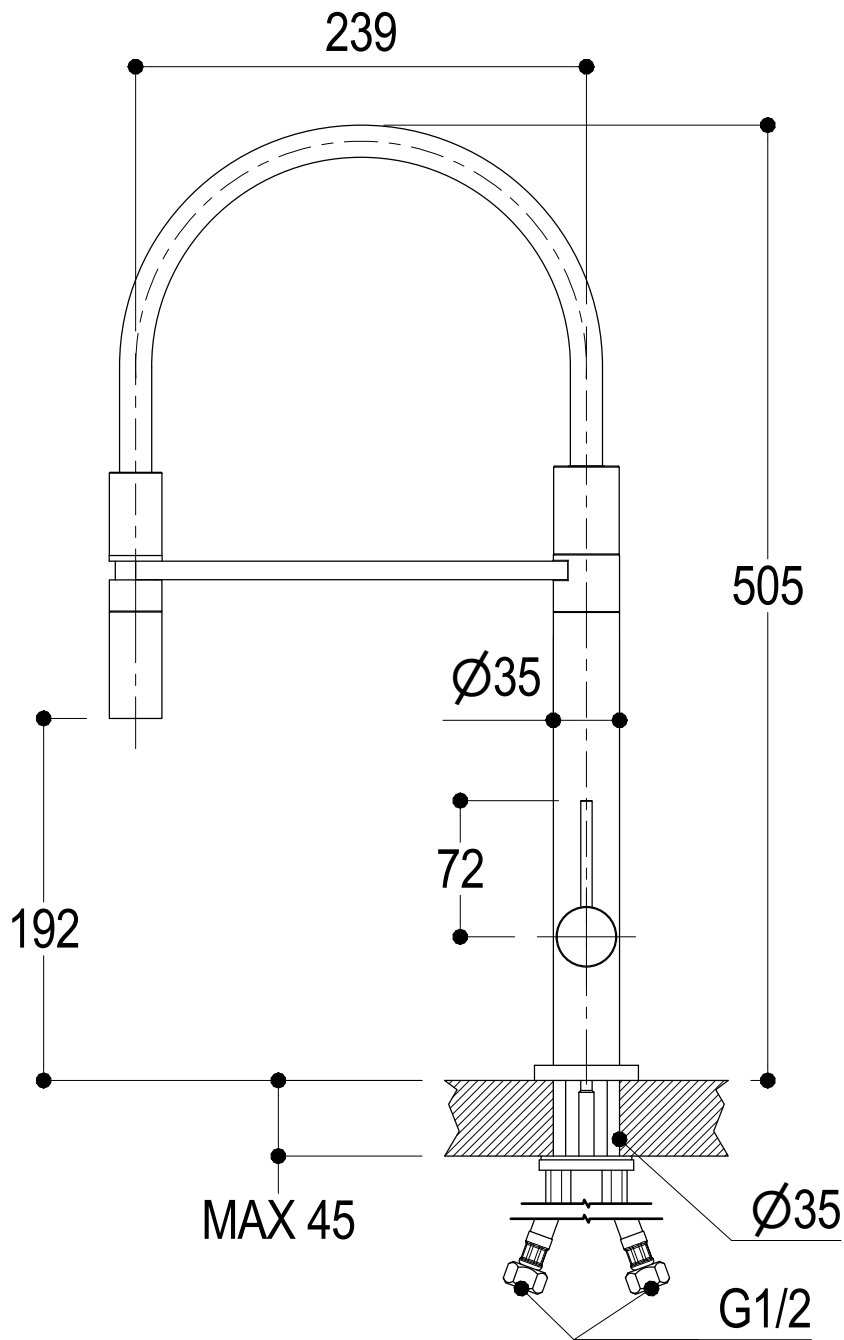

E0CU270INOX

SCHEDA TECNICA / TECHNICAL DATA

RUBINETTERIE RITMONIO S.R.L. si riserva tutti i diritti connessi con il presente documento e con l'oggetto o la materia ivi rappresentati con divieto di riprodurlo, utilizzarlo o renderlo accessibile a terzi in assenza di previa autorizzazione. Disegno CAD non modificabile a mano

RUBINETTERIE RITMONIO S.R.L. will claim all rights related to the present document and with the object or subject represented therein with the prohibition of reproduction, use or disclosure to third parties without previous permission. The Cad plan is not alterable by hand

* Ingombro piano lavello
* Top basin covered space

Ritmonio
Living a quality experience.
13019 VARALLO - (VC) - ITALY

SERIE CUCINA

CODICE EOCU200

DATA EMISSIONE 12/11/18

DENOMINAZIONE Miscelatore monocomando per lavello cucina
Single lever mixer for kitchen sink

REVISIONE 2
10/11/2020