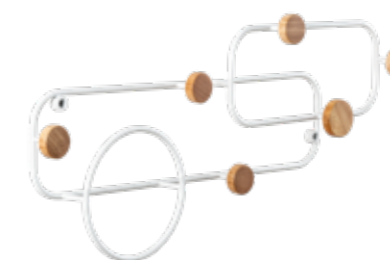

Forme

CP411M

Misure - Sizes 59x29x8h cm
Codice prezzo/Price code 54

ON nero/black - M16 bianco/white

Poliedrico appendi accappatoio/appendi abiti metallo e legno. Appendibili in orizzontale e verticale. Disponibile bianco e nero.

Eclectic robe/towel hanger in metal and wood. To be Hang both horizontally or vertically. Available with black or white finish.

Uilli Stair

CP350
 Misure - Sizes 40x180 hcm
 Codice prezzo/Price code 72A