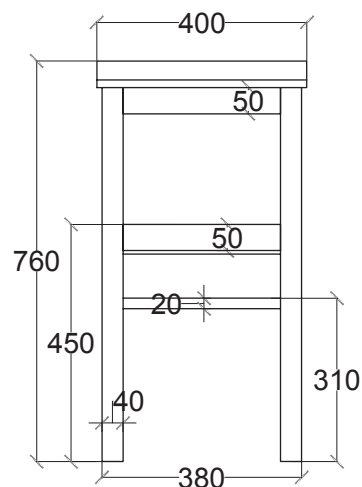

ZENXXL CONSOLLE

Mobili in Teak recuperato, certificati LegalWood e realizzati interamente a mano. Piccole differenze di dimensione nelle quote sono normali, come pure le lievi differenze di tono o fiammatura negli oggetti realizzati in Teak naturale

Manutenzione:

Per la pulizia quotidiana utilizzare un panno umido con un detergente neutro o delicato. Non usare macchine a spruzzo di vapore. Non usare detergenti acidi ed alcalini. Non utilizzare materiali abrasivi. Non utilizzare solventi.

Note:

Le macchie create da sostanze chimiche possono essere rimosse, utilizzando una spugna abrasiva o carta vetrata, preoccupandosi di cerare successivamente la superficie. Cere ed olio possono essere acquistati separatamente

Cipi garantisce l'articolo solo nel rispetto delle presenti istruzioni.

Furniture in reclaimed Teak wood, LegalWood certified and hand-crafted. Small differences in size, colour or veins shall be considered as normal features.

Maintenance:

wipe with a humid cloth and a neuter or mild detergent o a daily basis. Do not use vapour steamer. Do not use acid or alkaline detergents. Do not use abrasive sponges. Do not use solvents.

TBN:

Stains caused by chemicals can be removed with an abrasive sponge or sandpaper; afterwardsm wax the treated surface. Wax and oil can be purchased separately.

Cipi warranty is applicable only when the above mentioned instructions are followed