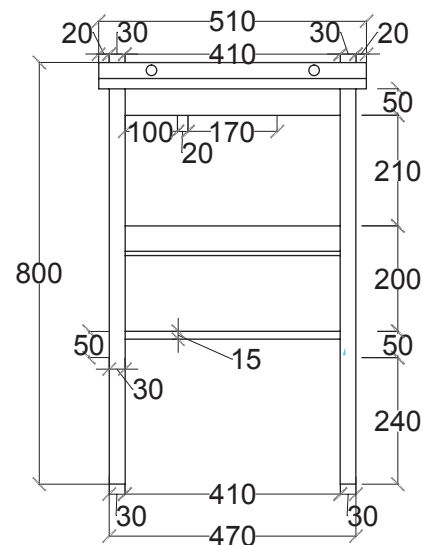

ZENXL CONSOLLE

Mobili in Teak recuperato, certificati LegalWood e realizzati interamente a mano. Piccole differenze di dimensione nelle quote sono normali, come pure le lievi differenze di tono o fiammatura negli oggetti realizzati in Teak naturale

Manutenzione:

Per la pulizia quotidiana utilizzare un panno umido con un detergente neutro o delicato. Non usare macchine a spruzzo di vapore. Non usare detersivi acidi ed alcalini. Non utilizzare materiali abrasivi. Non utilizzare solventi.

Note:

Le macchie create da sostanze chimiche possono essere rimosse, solo nella versione in teak naturale, utilizzando una spugna abrasiva o carta vetrata, preoccupandosi di cerare successivamente la superficie. Cere ed olio possono essere acquistati separatamente

Cipi garantisce l'articolo solo nel rispetto delle presenti istruzioni.

Furniture in reclaimed Teak wood, LegalWood certified and hand-crafted. Small differences in size, colour or veins shall be considered as normal features.

Maintenance:

wipe with a humid cloth and a neuter or mild detergent o a daily basis. Do not use vapour steamer. Do not use acid or alkaline detergents. Do not use abrasive sponges. Do not use solvents.

TBN:

only for version in natural Teak stains caused by chemicals can be removed with an abrasive sponge or sandpaper; afterwards wax the treated surface. Wax and oil can be purchased separately.

Cipi warranty is applicable only when the above mentioned instructions are followed