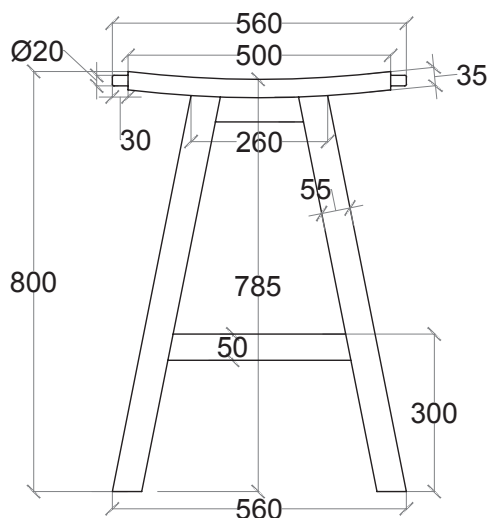

ZENCONSOLLE

Mobili in Teak recuperato, certificati LegalWood e realizzati interamente a mano. Piccole differenze di dimensione nelle quote sono normali, come pure le lievi differenze di tono o fiammatura negli oggetti realizzati in Teak naturale

Manutenzione:

Per la pulizia quotidiana utilizzare un panno umido con un detergente neutro o delicato. Non usare macchine a spruzzo di vapore. Non usare detersivi acidi ed alcalini. Non utilizzare materiali abrasivi. Non utilizzare solventi.

Note:

Le macchie create da sostanze chimiche possono essere rimosse, solo nella versione in teak naturale, utilizzando una spugna abrasiva o carta vetrata, preoccupandosi di cerare successivamente la superficie. Cere ed olio possono essere acquistati separatamente

Cipi garantisce l'articolo solo nel rispetto delle presenti istruzioni.

Furniture in reclaimed Teak wood, LegalWood certified and hand-crafted. Small differences in size, colour or veins shall be considered as normal features.

Maintenance:

wipe with a humid cloth and a neuter or mild detergent o a daily basis. Do not use vapour steamer. Do not use acid or alkaline detergents. Do not use abrasive sponges. Do not use solvents.

TBN:

only for version in natural Teak stains caused by chemicals can be removed with an abrasive sponge or sandpaper; afterwards wax the treated surface. Wax and oil can be purchased separately.

Cipi warranty is applicable only when the above mentioned instructions are followed