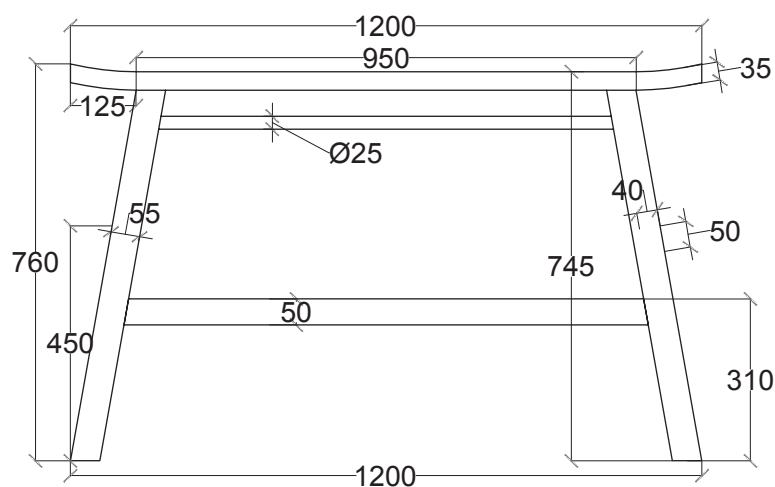

ZENXXL CONSOLLE

Mobili in Teak recuperato, certificati LegalWood e realizzati interamente a mano. Piccole differenze di dimensione nelle quote sono normali, come pure le lievi differenze di tono o fiammatura negli oggetti realizzati in Teak naturale

Manutenzione:

Per la pulizia quotidiana utilizzare un panno umido con un detergente neutro o delicato. Non usare macchine a spruzzo di vapore. Non usare detergenti acidi ed alcalini. Non utilizzare materiali abrasivi. Non utilizzare solventi.

Note:

Le macchie create da sostanze chimiche possono essere rimosse, utilizzando una spugna abrasiva o carta vetrata, preoccupandosi di cerare successivamente la superficie. Cere ed olio possono essere acquistati separatamente

Cipi garantisce l'articolo solo nel rispetto delle presenti istruzioni.

Furniture in reclaimed Teak wood, LegalWood certified and hand-crafted. Small differences in size, colour or veins shall be considered as normal features.

Maintenance:

wipe with a humid cloth and a neuter or mild detergent o a daily basis. Do not use vapour steamer. Do not use acid or alkaline detergents. Do not use abrasive sponges. Do not use solvents.

TBN:

Stains caused by chemicals can be removed with an abrasive sponge or sandpaper; afterwardsm wax the treated surface. Wax and oil can be purchased separately.

Cipi warranty is applicable only when the above mentioned instructions are followed