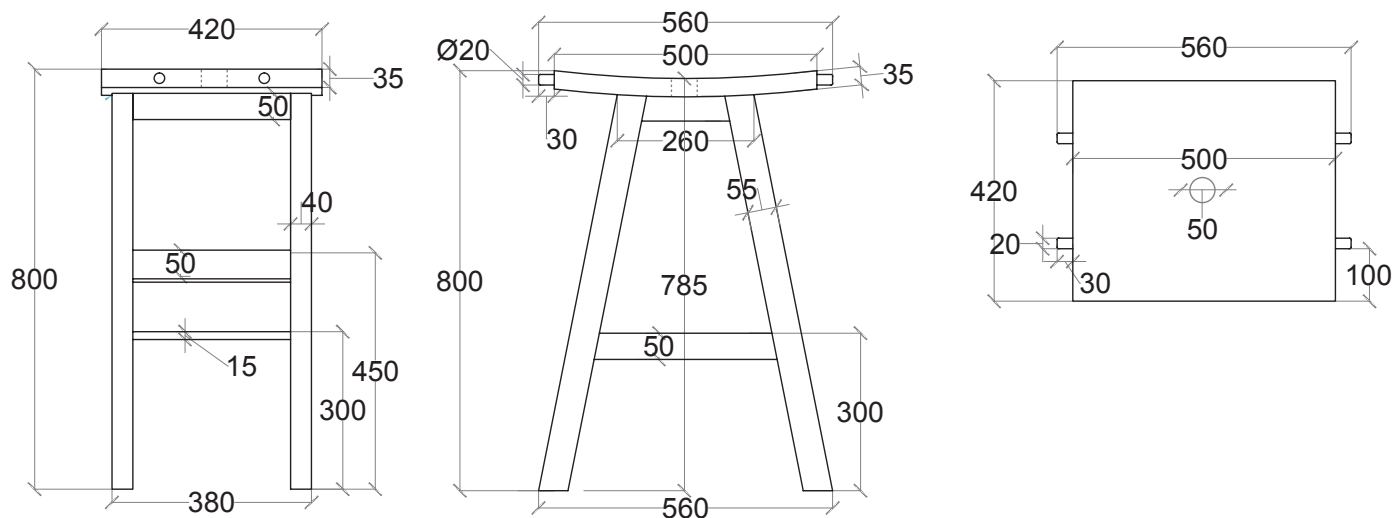

ZENCLEARCONSOLLE

Mobili in Teak recuperato, certificati LegalWood e realizzati a mano. Piccole differenze di dimensione nelle quote sono normali, come pure le lievi differenze di tono o fiammatura negli oggetti realizzati in Teak naturale

Manutenzione:

Struttura in Teak: per la pulizia quotidiana utilizzare un panno umido con un detergente neutro o delicato. Non usare macchine a spruzzo di vapore. Non usare detergenti acidi ed alcalini. Non utilizzare materiali abrasivi. Non utilizzare solventi.

Piano in Plexi: si consiglia l'utilizzo di panni di cotone, inumiditi mediante acqua o spray per la lucidatura dei mobili (es. pronto legno ecc.) Evitare l'utilizzo di prodotti contenenti ammoniaca o Alcool (es. Vetril ecc)

Note:

Le macchie create da sostanze chimiche presenti sul teak possono essere rimosse, solo nella versione in teak naturale, utilizzando una spugna abrasiva o carta vetrata, preoccupandosi di cerare successivamente la superficie. Cere ed olio possono essere acquistati separatamente

Cipi garantisce l'articolo solo nel rispetto delle presenti istruzioni.

Furniture in reclaimed Teak wood, LegalWood certified and hand-crafted. Small differences in size, colour or veins shall be considered as normal features.

Maintenance:

Structure in Teak: daily cleaning can be performed using a humid cloth soaked with mild detergent. Do not use vapour steamer. Do not use acid or alkaline detergents. Do not use abrasive materials. Do not use solvents.

Shelf in Plexiglass: clean with cotton cloth, slightly wet with water or sprayed with products for furniture polishing (i.e. wood polish). Avoid use of bleach or alcohol based detergents (i.e. Glassex)

TBN:

Stain removal procedure - for natural Teak finish only: Stains caused by aggressive chemicals can be removed with an abrasive sponge or sandpaper, making sure to wax the affected surface afterwards. Wax and oil can be purchased separately.

Cipi warranty is applicable only when the above mentioned instructions are followed

Naturalia