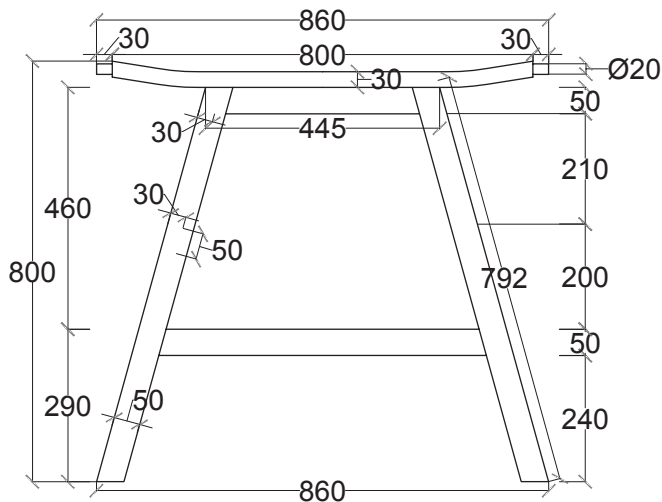

ZENXL CONSOLLE

Mobili in Teak recuperato, certificati LegalWood e realizzati interamente a mano. Piccole differenze di dimensione nelle quote sono normali, come pure le lievi differenze di tono o fiammatura negli oggetti realizzati in Teak naturale

Manutenzione:

Per la pulizia quotidiana utilizzare un panno umido con un detergente neutro o delicato. Non usare macchine a spruzzo di vapore. Non usare detersivi acidi ed alcalini. Non utilizzare materiali abrasivi. Non utilizzare solventi.

Note:

Le macchie create da sostanze chimiche possono essere rimosse, solo nella versione in teak naturale, utilizzando una spugna abrasiva o carta vetrata, preoccupandosi di cerare successivamente la superficie. Cere ed olio possono essere acquistati separatamente

Cipi garantisce l'articolo solo nel rispetto delle presenti istruzioni.

Furniture in reclaimed Teak wood, LegalWood certified and hand-crafted. Small differences in size, colour or veins shall be considered as normal features.

Maintenance:

wipe with a humid cloth and a neuter or mild detergent o a daily basis. Do not use vapour steamer. Do not use acid or alkaline detergents. Do not use abrasive sponges. Do not use solvents.

TBN:

only for version in natural Teak stains caused by chemicals can be removed with an abrasive sponge or sandpaper; afterwards wax the treated surface. Wax and oil can be purchased separately.

Cipi warranty is applicable only when the above mentioned instructions are followed