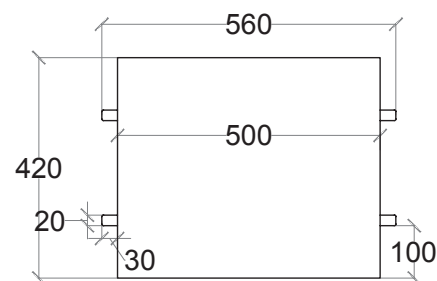

ZENCONSOLLE

Mobili in Teak recuperato, certificati LegalWood e realizzati interamente a mano. Piccole differenze di dimensione nelle quote sono normali, come pure le lievi differenze di tono o fiammatura negli oggetti realizzati in Teak naturale

Manutenzione:

Per la pulizia quotidiana utilizzare un panno umido con un detergente neutro o delicato. Non usare macchine a spruzzo di vapore. Non usare detersivi acidi ed alcalini. Non utilizzare materiali abrasivi. Non utilizzare solventi.

Note:

Le macchie create da sostanze chimiche possono essere rimosse, solo nella versione in teak naturale, utilizzando una spugna abrasiva o carta vetrata, preoccupandosi di cerare successivamente la superficie. Cere ed olio possono essere acquistati separatamente

Cipi garantisce l'articolo solo nel rispetto delle presenti istruzioni.

Furniture in reclaimed Teak wood, LegalWood certified and hand-crafted. Small differences in size, colour or veins shall be considered as normal features.

Maintenance:

wipe with a humid cloth and a neuter or mild detergent o a daily basis. Do not use vapour steamer. Do not use acid or alkaline detergents. Do not use abrasive sponges. Do not use solvents.

TBN:

only for version in natural Teak stains caused by chemicals can be removed with an abrasive sponge or sandpaper; afterwards wax the treated surface. Wax and oil can be purchased separately.

Cipi warranty is applicable only when the above mentioned instructions are followed