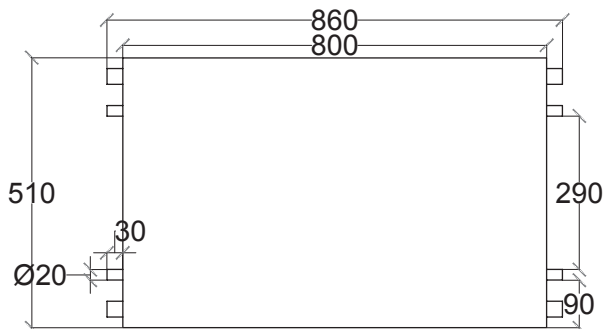

ZENXL CONSOLLE

Mobili in Teak recuperato, certificati LegalWood e realizzati interamente a mano. Piccole differenze di dimensione nelle quote sono normali, come pure le lievi differenze di tono o fiammatura negli oggetti realizzati in Teak naturale

Manutenzione:

Per la pulizia quotidiana utilizzare un panno umido con un detergente neutro o delicato. Non usare macchine a spruzzo di vapore. Non usare detersivi acidi ed alcalini. Non utilizzare materiali abrasivi. Non utilizzare solventi.

Note:

Le macchie create da sostanze chimiche possono essere rimosse, solo nella versione in teak naturale, utilizzando una spugna abrasiva o carta vetrata, preoccupandosi di cerare successivamente la superficie. Cere ed olio possono essere acquistati separatamente

Cipi garantisce l'articolo solo nel rispetto delle presenti istruzioni.

Furniture in reclaimed Teak wood, LegalWood certified and hand-crafted. Small differences in size, colour or veins shall be considered as normal features.

Maintenance:

wipe with a humid cloth and a neuter or mild detergent o a daily basis. Do not use vapour steamer. Do not use acid or alkaline detergents. Do not use abrasive sponges. Do not use solvents.

TBN:

only for version in natural Teak stains caused by chemicals can be removed with an abrasive sponge or sandpaper; afterwards wax the treated surface. Wax and oil can be purchased separately.

Cipi warranty is applicable only when the above mentioned instructions are followed