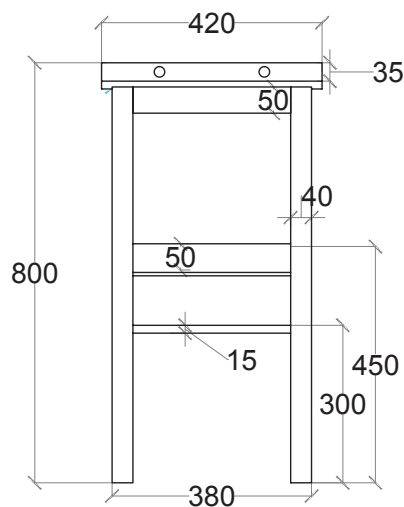

ZENCONSOLLE

Mobili in Teak recuperato, certificati LegalWood e realizzati interamente a mano. Piccole differenze di dimensione nelle quote sono normali, come pure le lievi differenze di tono o fiammatura negli oggetti realizzati in Teak naturale

Manutenzione:

Per la pulizia quotidiana utilizzare un panno umido con un detergente neutro o delicato. Non usare macchine a spruzzo di vapore. Non usare detersivi acidi ed alcalini. Non utilizzare materiali abrasivi. Non utilizzare solventi.

Note:

Le macchie create da sostanze chimiche possono essere rimosse, solo nella versione in teak naturale, utilizzando una spugna abrasiva o carta vetrata, preoccupandosi di cerare successivamente la superficie. Cere ed olio possono essere acquistati separatamente

Cipi garantisce l'articolo solo nel rispetto delle presenti istruzioni.

Furniture in reclaimed Teak wood, LegalWood certified and hand-crafted. Small differences in size, colour or veins shall be considered as normal features.

Maintenance:

wipe with a humid cloth and a neuter or mild detergent o a daily basis. Do not use vapour steamer. Do not use acid or alkaline detergents. Do not use abrasive sponges. Do not use solvents.

TBN:

only for version in natural Teak stains caused by chemicals can be removed with an abrasive sponge or sandpaper; afterwards wax the treated surface. Wax and oil can be purchased separately.

Cipi warranty is applicable only when the above mentioned instructions are followed