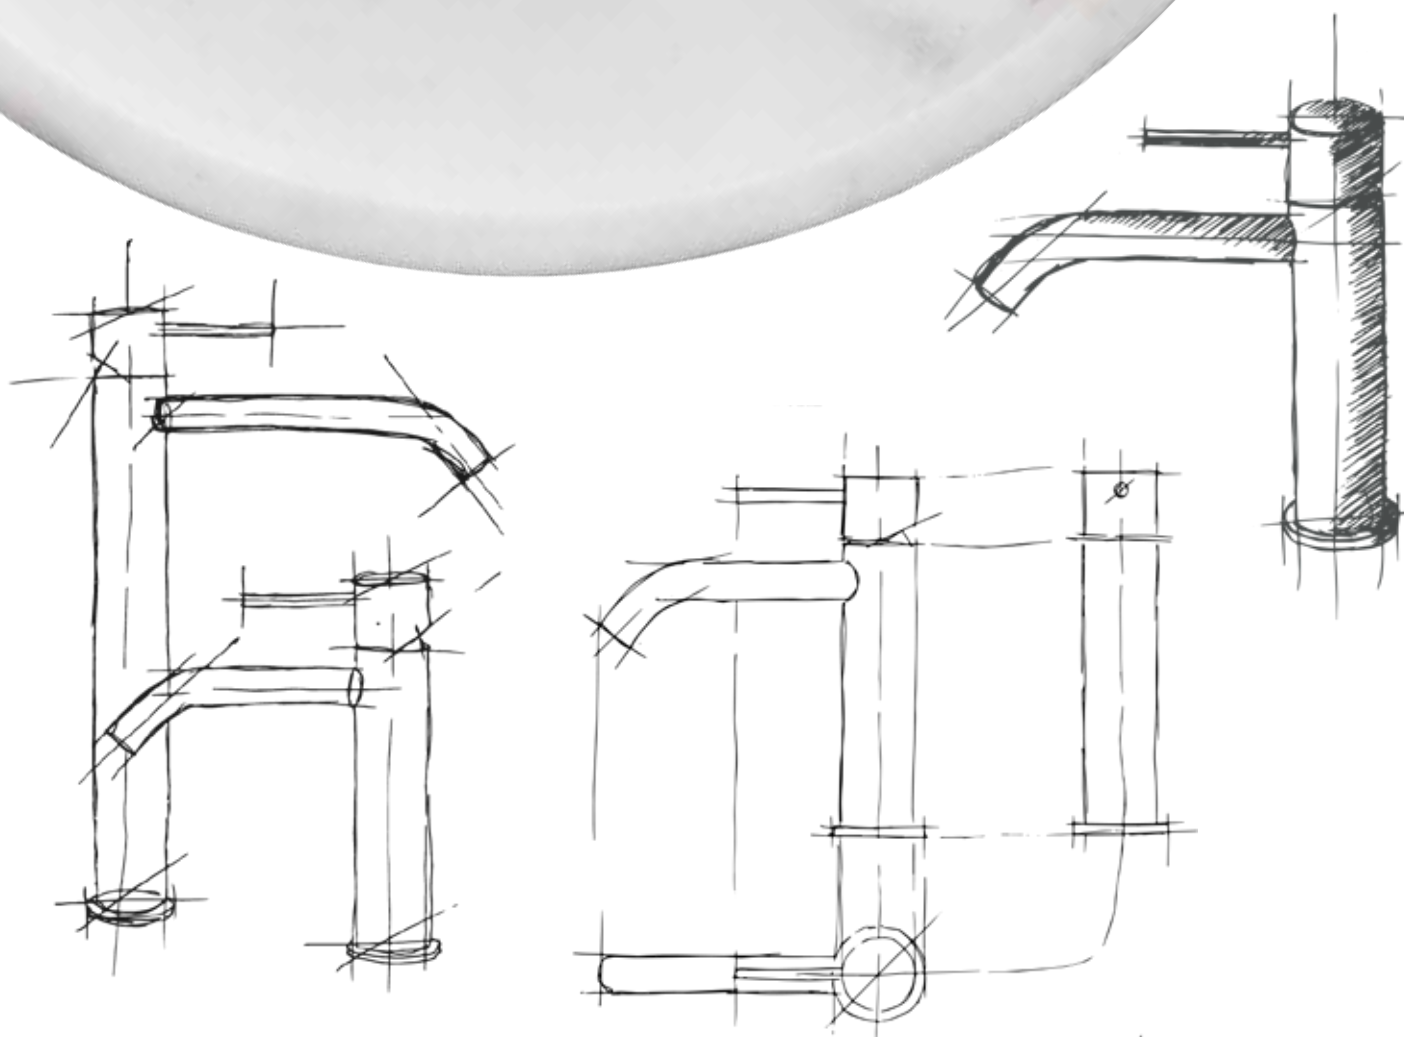

SMART, SEMPLICE, SORPRENDENTE:

RITMONIO PRESENTA

DIAMETRO35 s

UN CLASSICO CHE SI EVOLVE

Smart, simple, surprising: Ritmonio presents DIAMETRO35 S, a classic that is evolving.

Smart, simple, surprenant: Ritmonio présente DIAMETRO35 S, un classique qui évolue.

Smart, simple, sorpredente: Ritmonio presenta DIAMETRO35 S, un clasico que evoluciona.