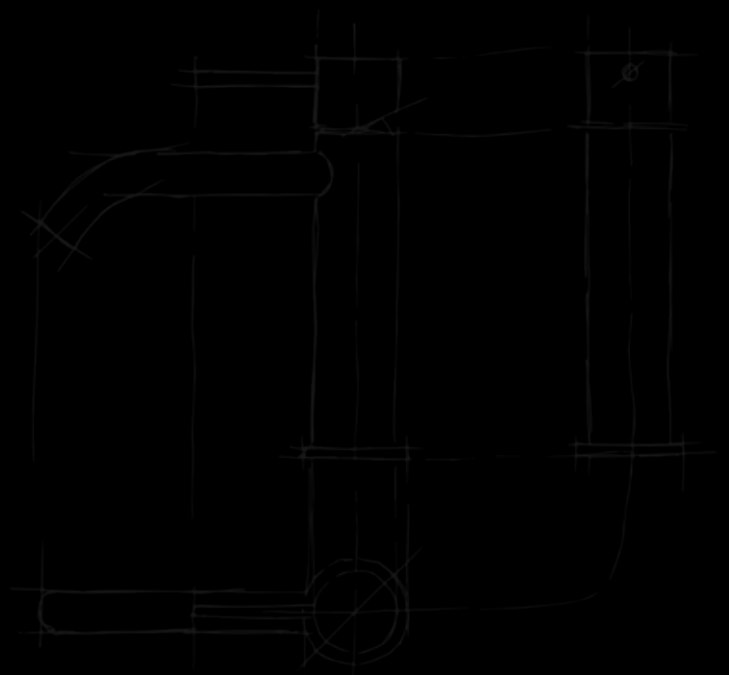

# DIAMETRO 35 s

SMART, SEMPLICE, SORPRENDENTE:

RITMONIO PRESENTA