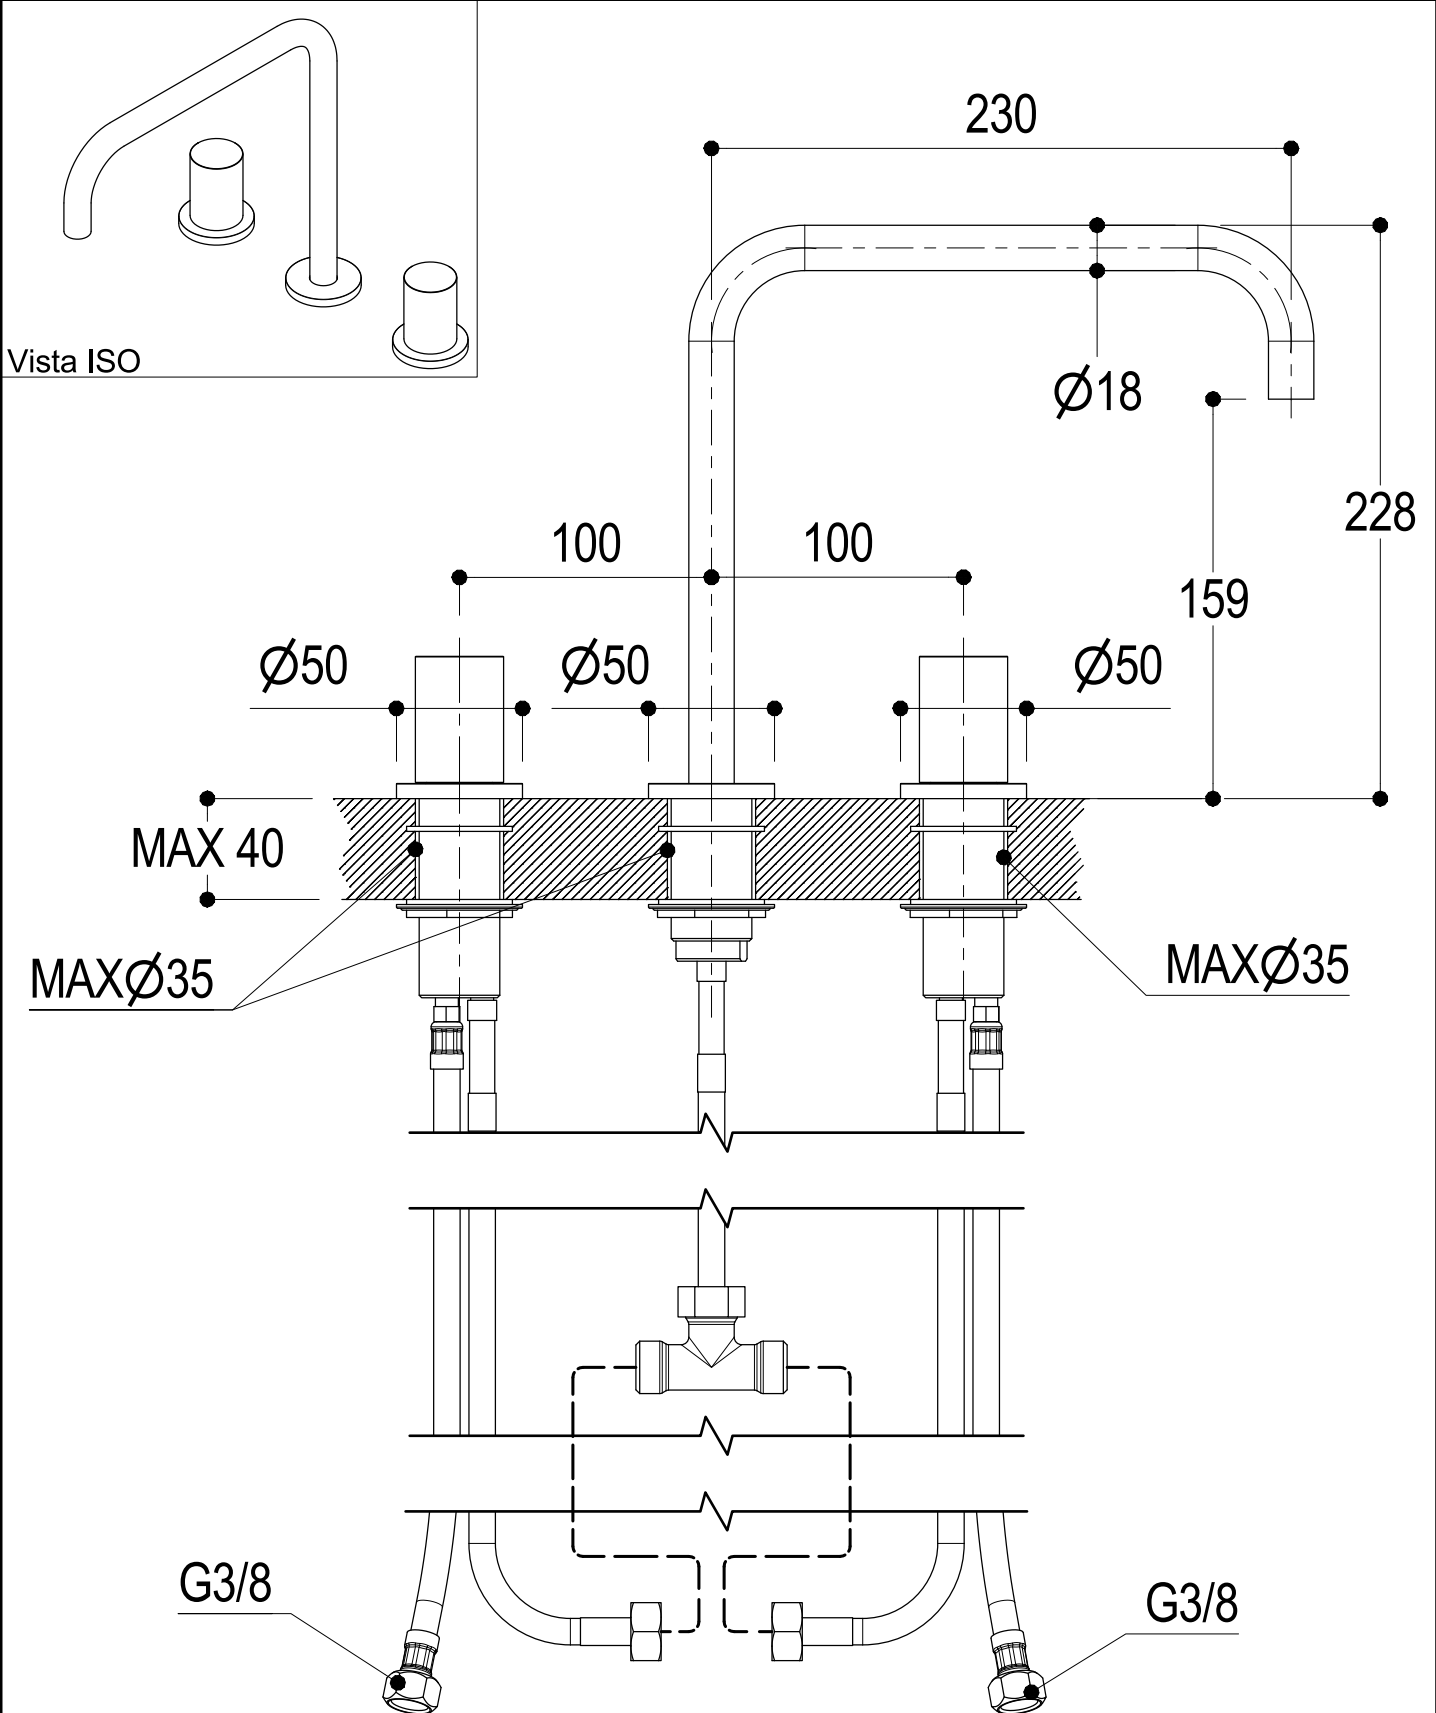

SCHEDA TECNICA / TECHNICAL DATA

RUBINETTERIE RITMONIO S.R.L. si riserva tutti i diritti connessi con il presente documento e con l'oggetto o la materia ivi rappresentati con divieto di riprodurlo, utilizzarlo o renderlo accessibile a terzi in assenza di previa autorizzazione. Disegno CAD non modificabile a mano

RUBINETTERIE RITMONIO S.R.L. will claim all rights related to the present document and with the object or subject represented therein with the prohibition of reproduction, use or disclosure to third parties without previous permission. The Cad plan is not alterable by hand

Ritmonio Living a quality experience. 13019 VARALLO - (VC) - ITALY	SERIE	DIAMETRO35 S	CODICE	PR52AE201	DATA EMISSIONE	30/01/2021
	DENOMINAZIONE	Gruppo a tre fori per lavabo Three holes basin group			REVISIONE	/