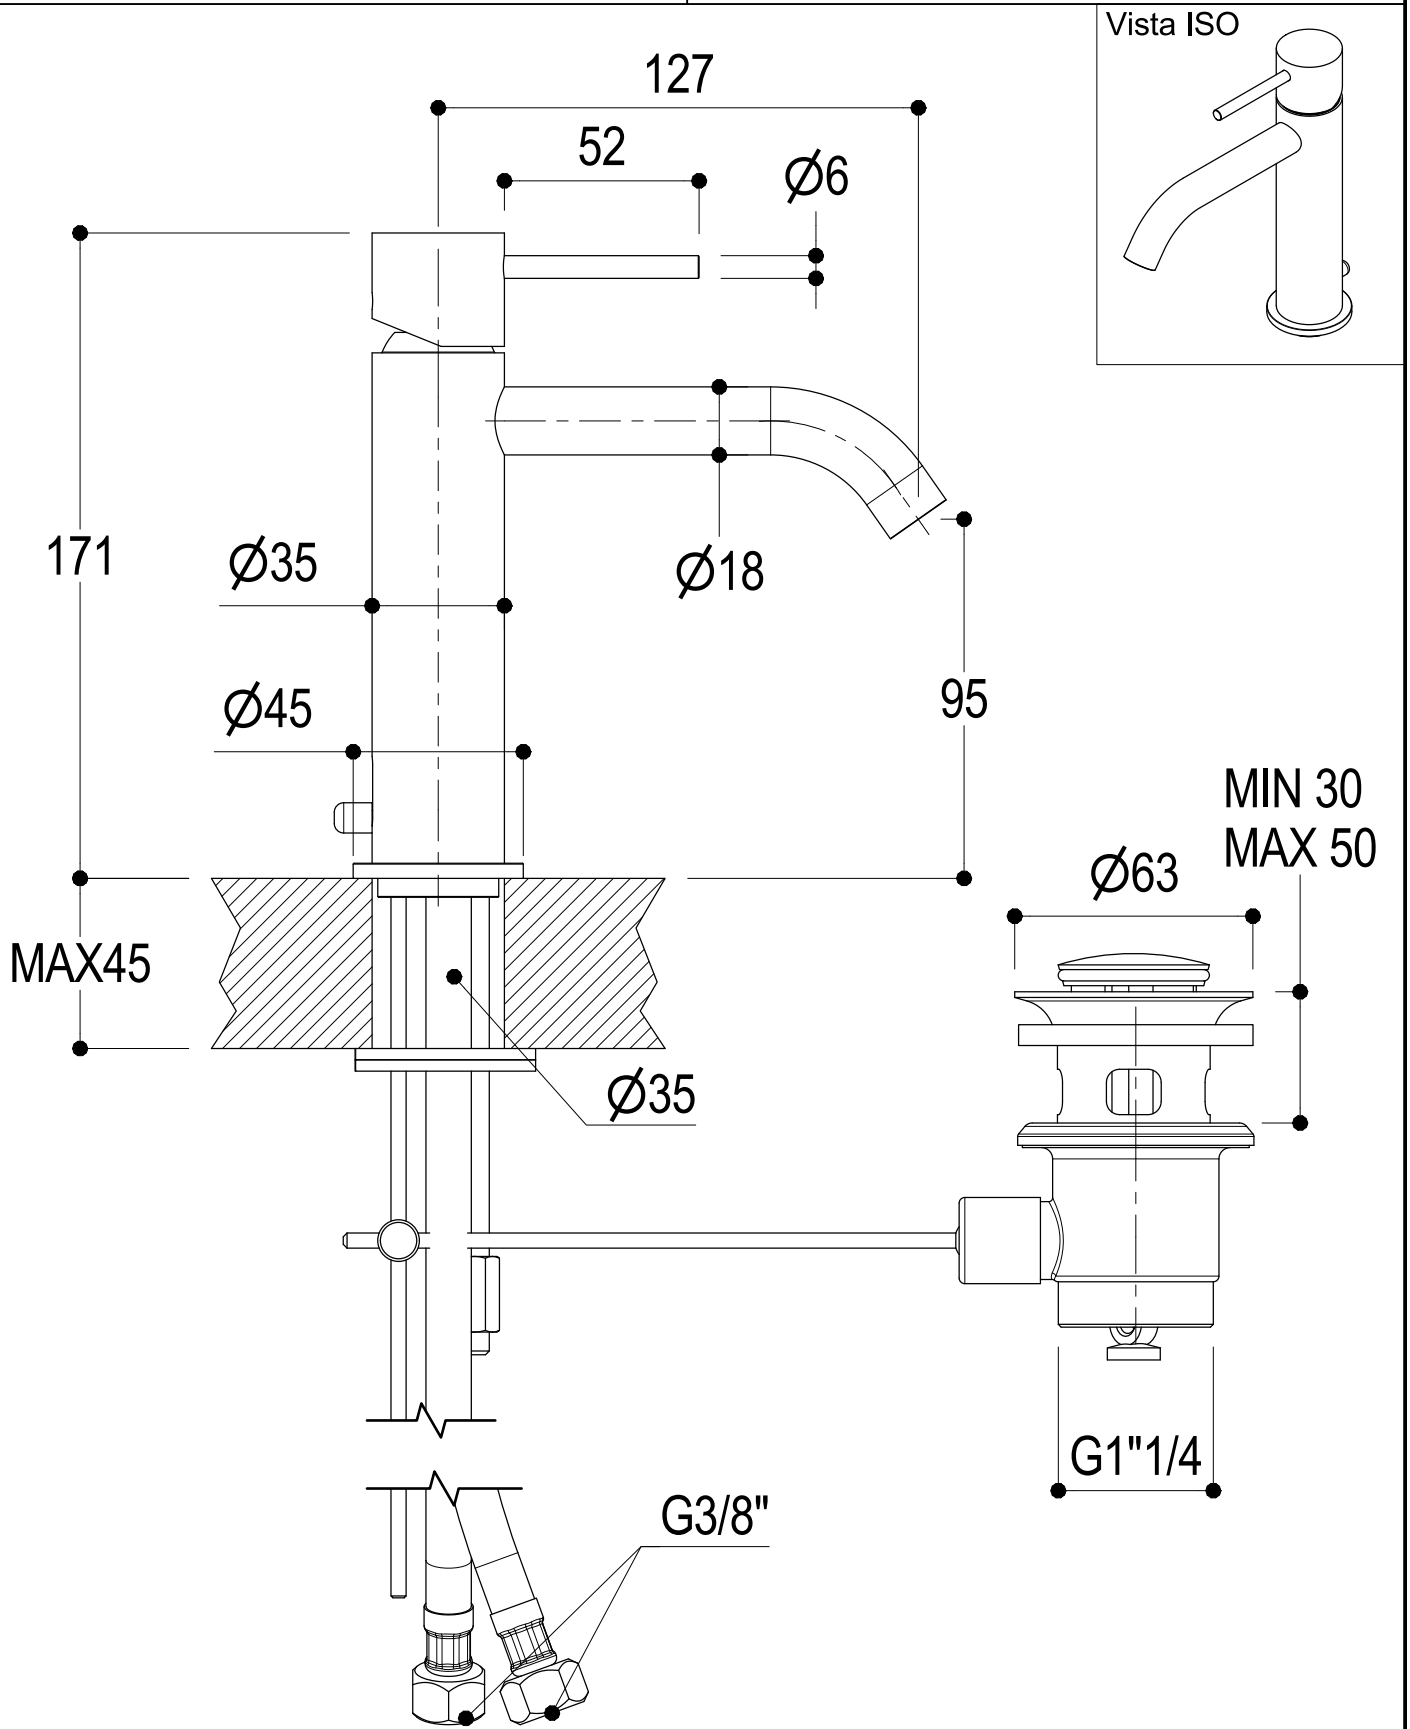

SCHEDA TECNICA / TECHNICAL DATA

RUBINETTERIE RITMONIO S.R.L. si riserva tutti i diritti connessi con il presente documento e con l'oggetto o la materia ivi rappresentati con divieto di riprodurlo, utilizzarlo o renderlo accessibile a terzi in assenza di previa autorizzazione. Disegno CAD non modificabile a mano

RUBINETTERIE RITMONIO S.R.L. will claim all rights related to the present document and with the object or subject represented therein with the prohibition of reproduction, use or disclosure to third parties without previous permission. The Cad plan is not alterable by hand

Ritmonio
Living a quality experience.
13019 VARALLO - (VC) - ITALY

SERIE DIAMETRO35 S

CODICE PR52AA101

DATA EMISSIONE 27/01/2021

DENOMINAZIONE Miscelatore monocomando per lavabo
Single lever basin mixer

REVISIONE /