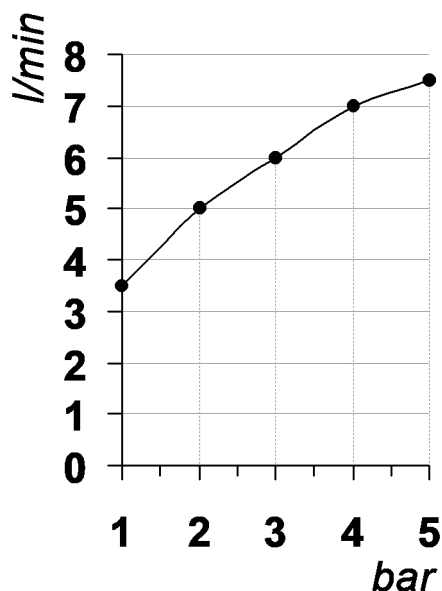

DIAMETRO35 S

Art. PR52AE201

Gruppo a tre fori per lavabo

Three holes basin group

bar	1	2	3	4	5
l/min	3.5	5	6	7	7.5

REVISIONE

/

DATA EMISSIONE

20/12/2021