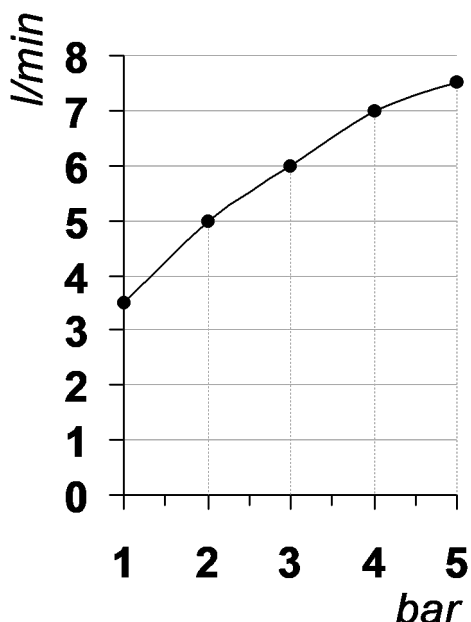

REVISIONE

/

DATA EMISSIONE

20/12/2021