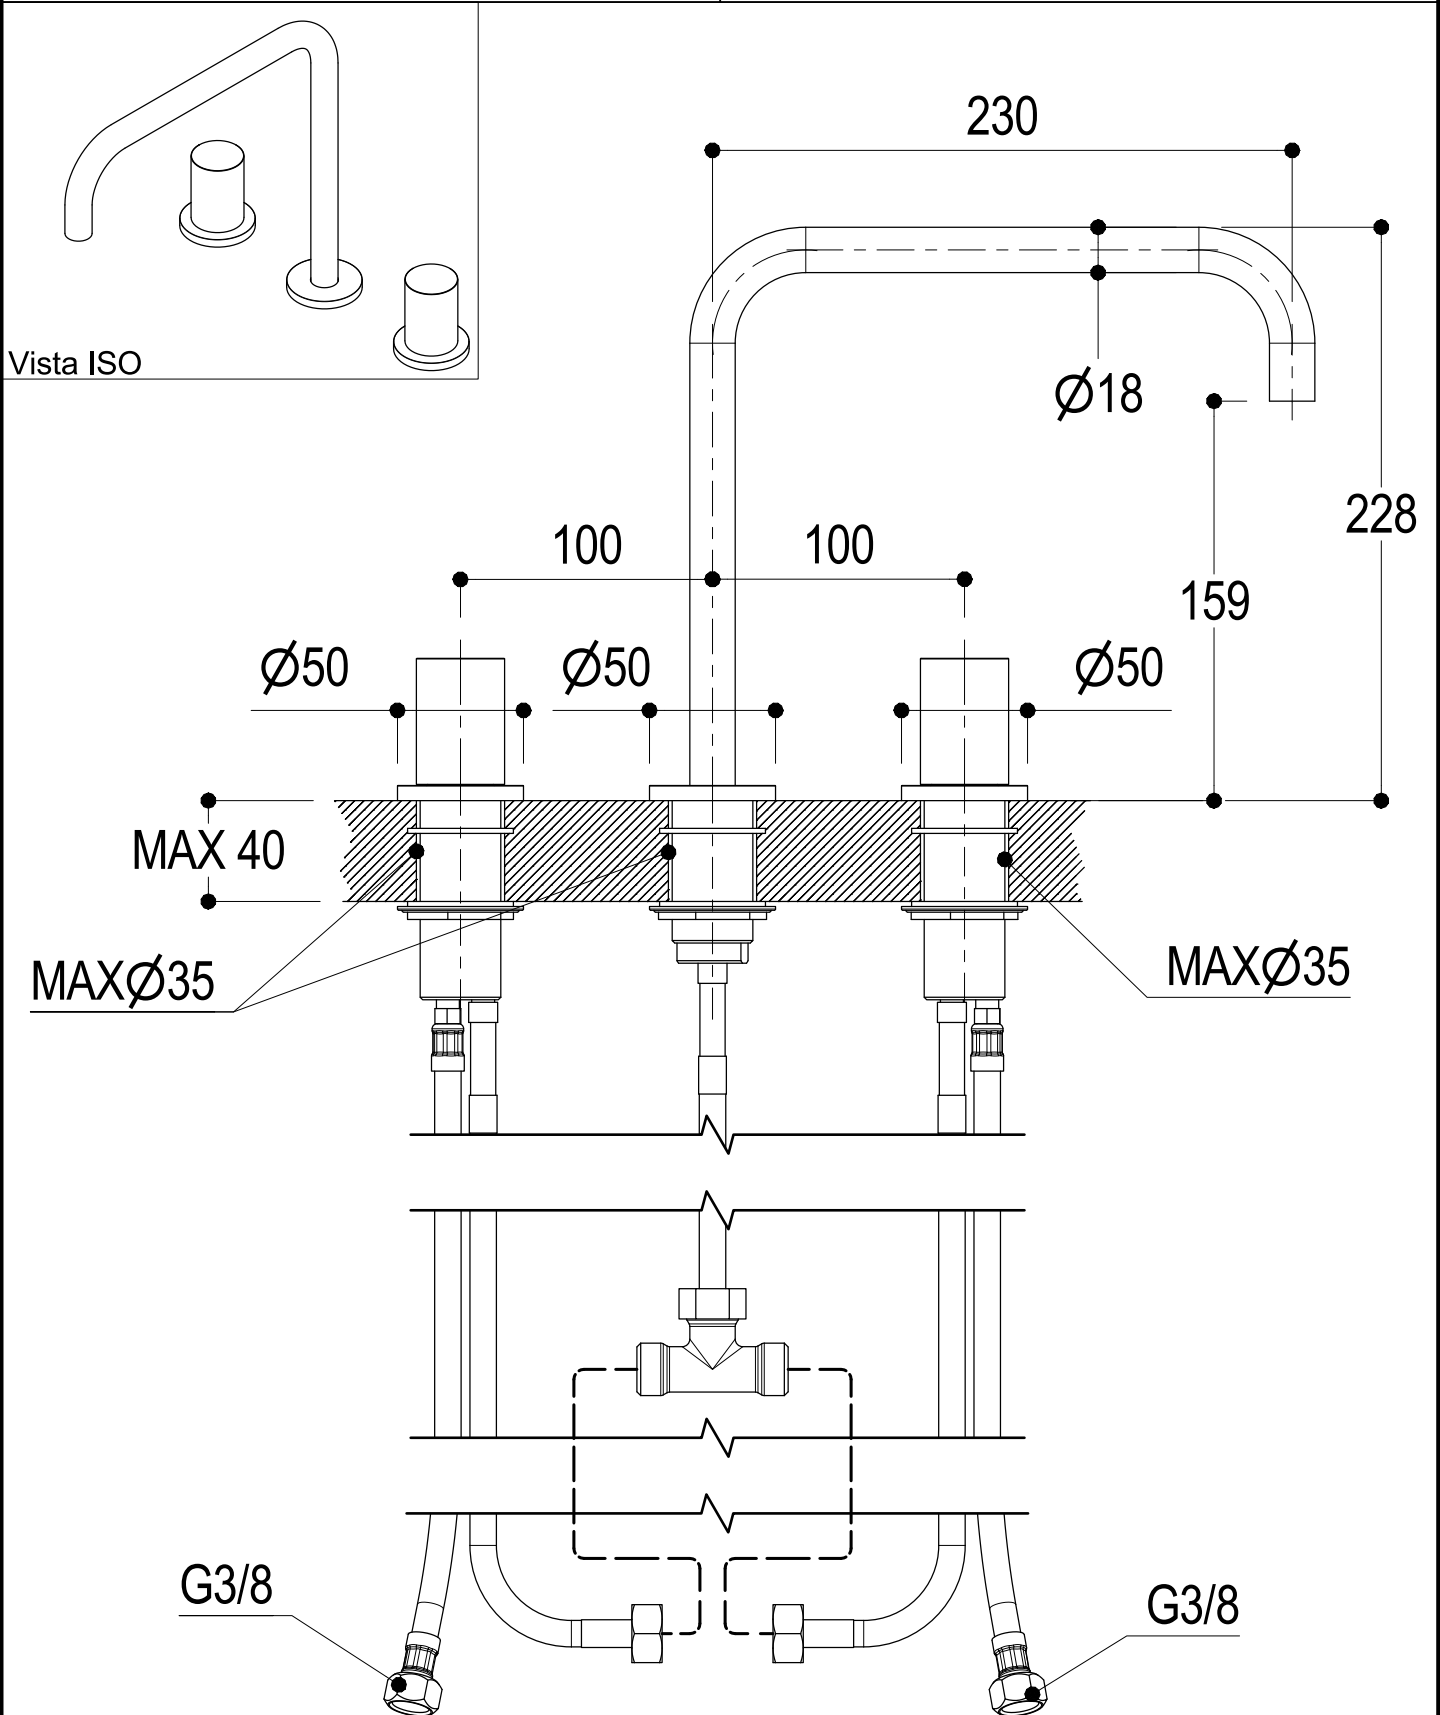

SCHEDA TECNICA / TECHNICAL DATA

RUBINETTERIE RITMONIO S.R.L. si riserva tutti i diritti connessi con il presente documento e con l'oggetto o la materia ivi rappresentati con divieto di riprodurlo, utilizzarlo o renderlo accessibile a terzi in assenza di previa autorizzazione. Disegno CAD non modificabile a mano

RUBINETTERIE RITMONIO S.R.L. will claim all rights related to the present document and with the object or subject represented therein with the prohibition of reproduction, use or disclosure to third parties without previous permission. The Cad plan is not alterable by hand

Ritmonio Living a quality experience. 13019 VARALLO - (VC) - ITALY	SERIE	DIAMETRO35 S	CODICE	PR52AE201	DATA EMISSIONE	30/01/2021
	DENOMINAZIONE	Gruppo a tre fori per lavabo Three holes basin group			REVISIONE	/