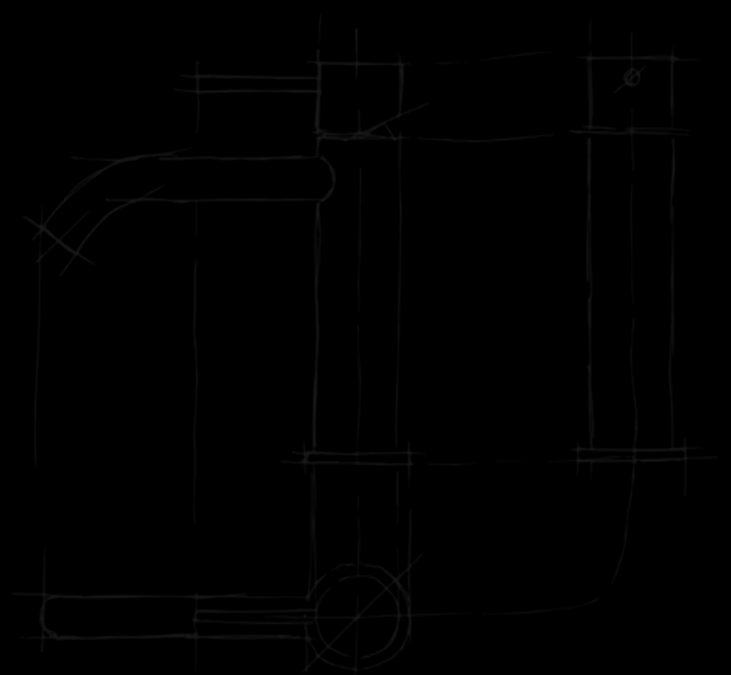

DIAMETRO 35 s