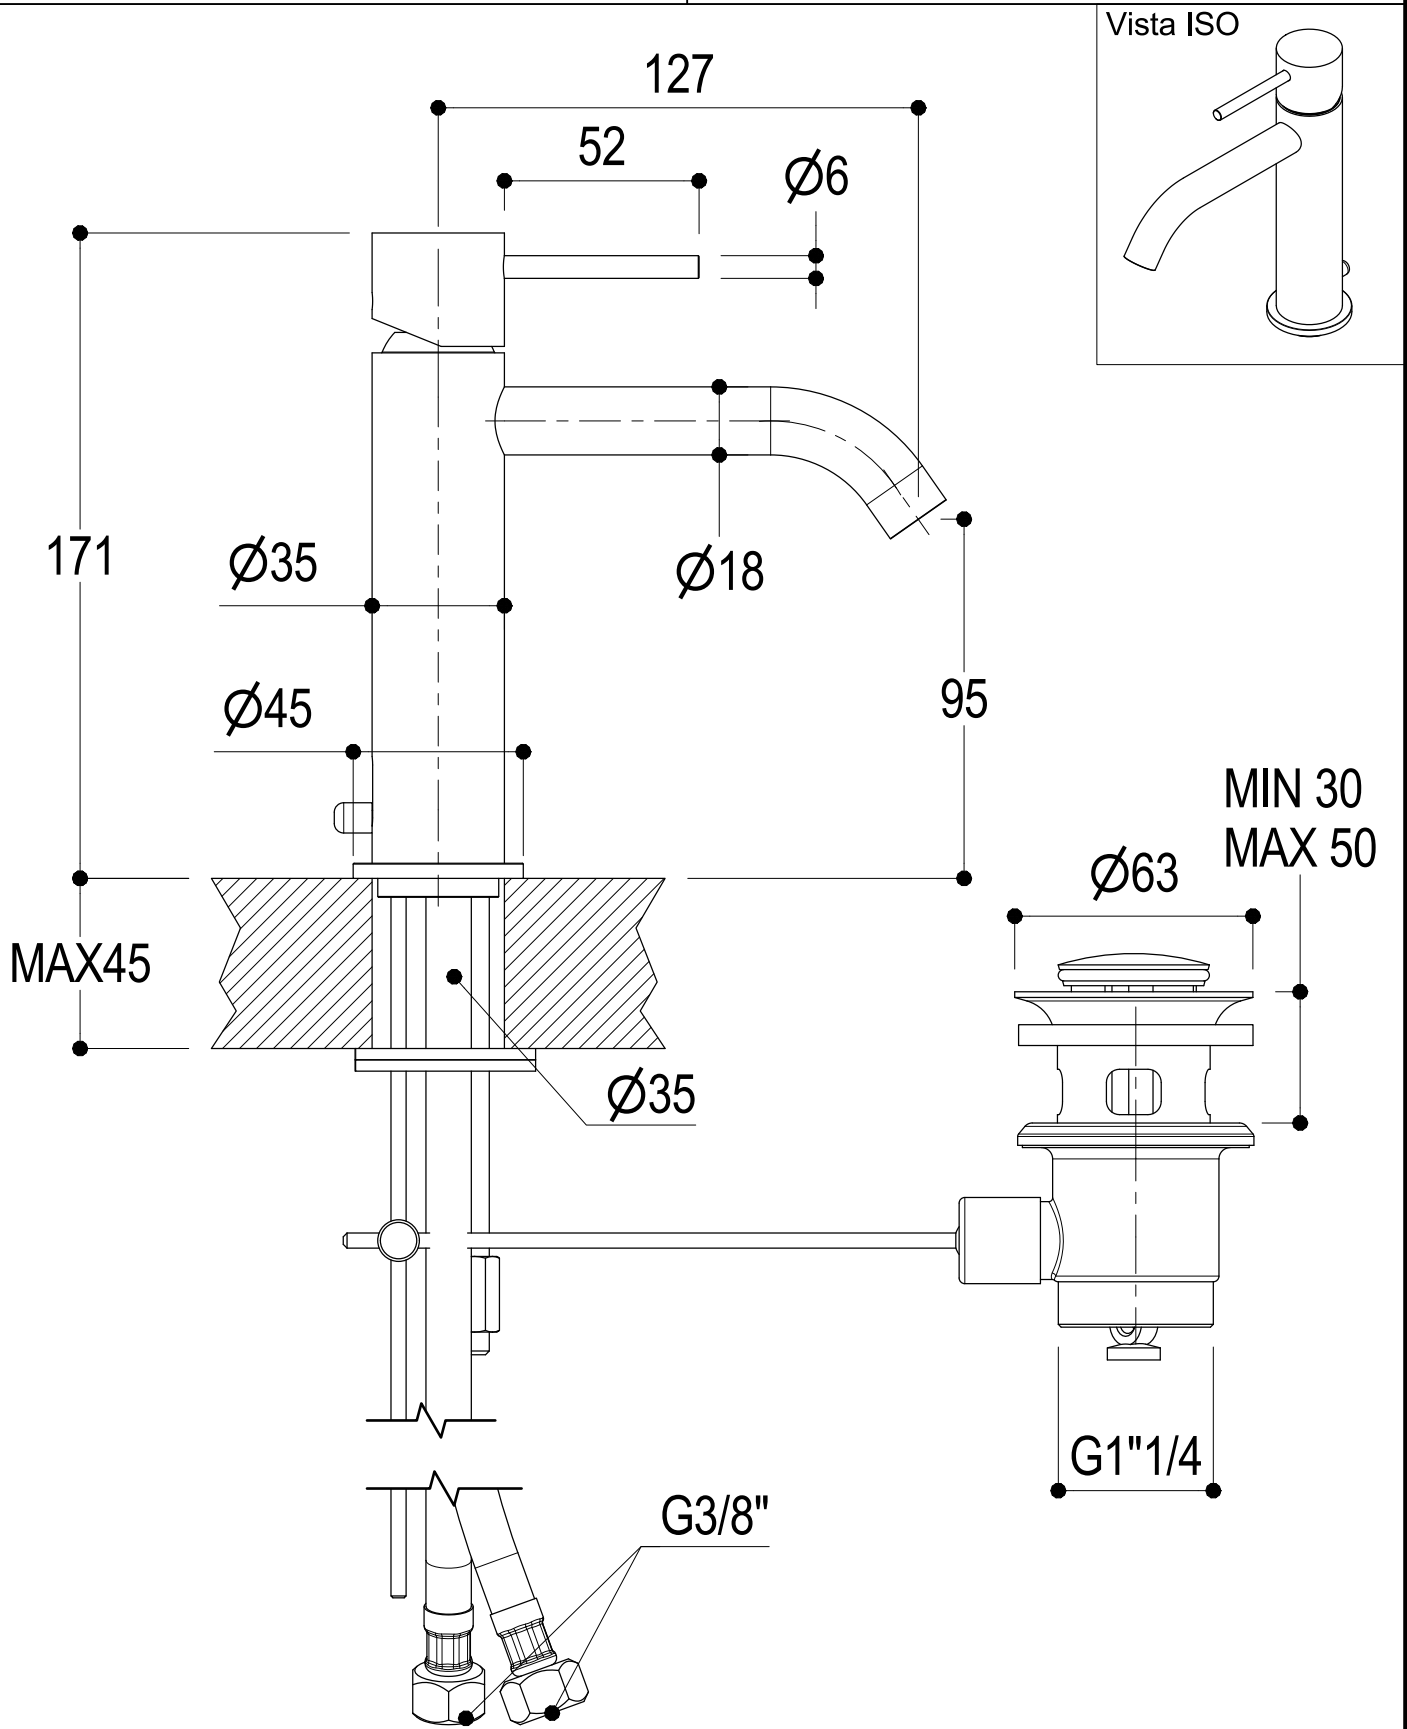

SCHEDA TECNICA / TECHNICAL DATA

RUBINETTERIE RITMONIO S.R.L. si riserva tutti i diritti connessi con il presente documento e con l'oggetto o la materia ivi rappresentati con divieto di riprodurlo, utilizzarlo o renderlo accessibile a terzi in assenza di previa autorizzazione. Disegno CAD non modificabile a mano

RUBINETTERIE RITMONIO S.R.L. will claim all rights related to the present document and with the object or subject represented therein with the prohibition of reproduction, use or disclosure to third parties without previous permission. The Cad plan is not alterable by hand

Ritmonio
Living a quality experience.
13019 VARALLO - (VC) - ITALY

SERIE DIAMETRO35 S

CODICE PR52AA101

DATA EMISSIONE 27/01/2021

DENOMINAZIONE Miscelatore monocomando per lavabo
Single lever basin mixer

REVISIONE /