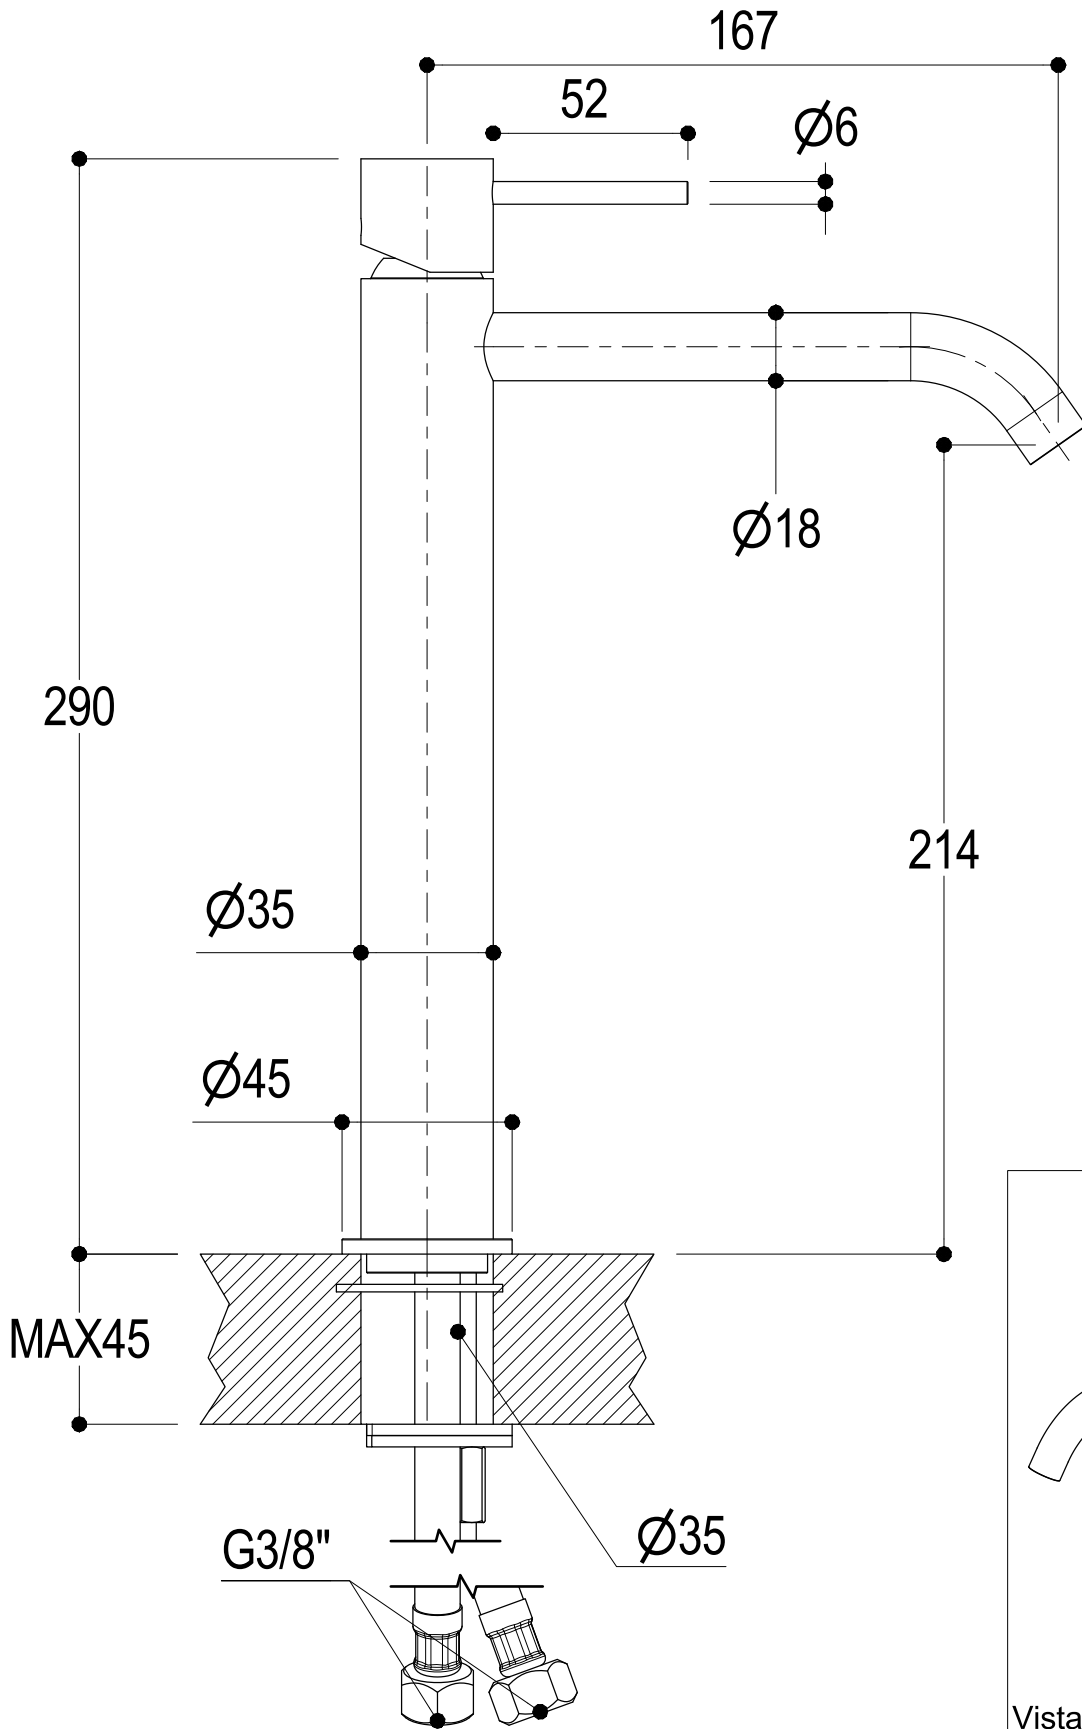

SCHEDA TECNICA / TECHNICAL DATA

RUBINETTERIE RITMONIO S.R.L. si riserva tutti i diritti connessi con il presente documento e con l'oggetto o la materia ivi rappresentati con divieto di riprodurlo, utilizzarlo o renderlo accessibile a terzi in assenza di previa autorizzazione. Disegno CAD non modificabile a mano

RUBINETTERIE RITMONIO S.R.L. will claim all rights related to the present document and with the object or subject represented therein with the prohibition of reproduction, use or disclosure to third parties without previous permission. The Cad plan is not alterable by hand

Vista ISO

Ritmonio
Living a quality experience.
13019 VARALLO - (VC) - ITALY

SERIE DIAMETRO35 S

CODICE PR52AF201

DATA EMISSIONE 27/01/2021

DENOMINAZIONE Miscelatore monocomando sovrapiano per lavabo
Exposed single lever basin mixer

REVISIONE /