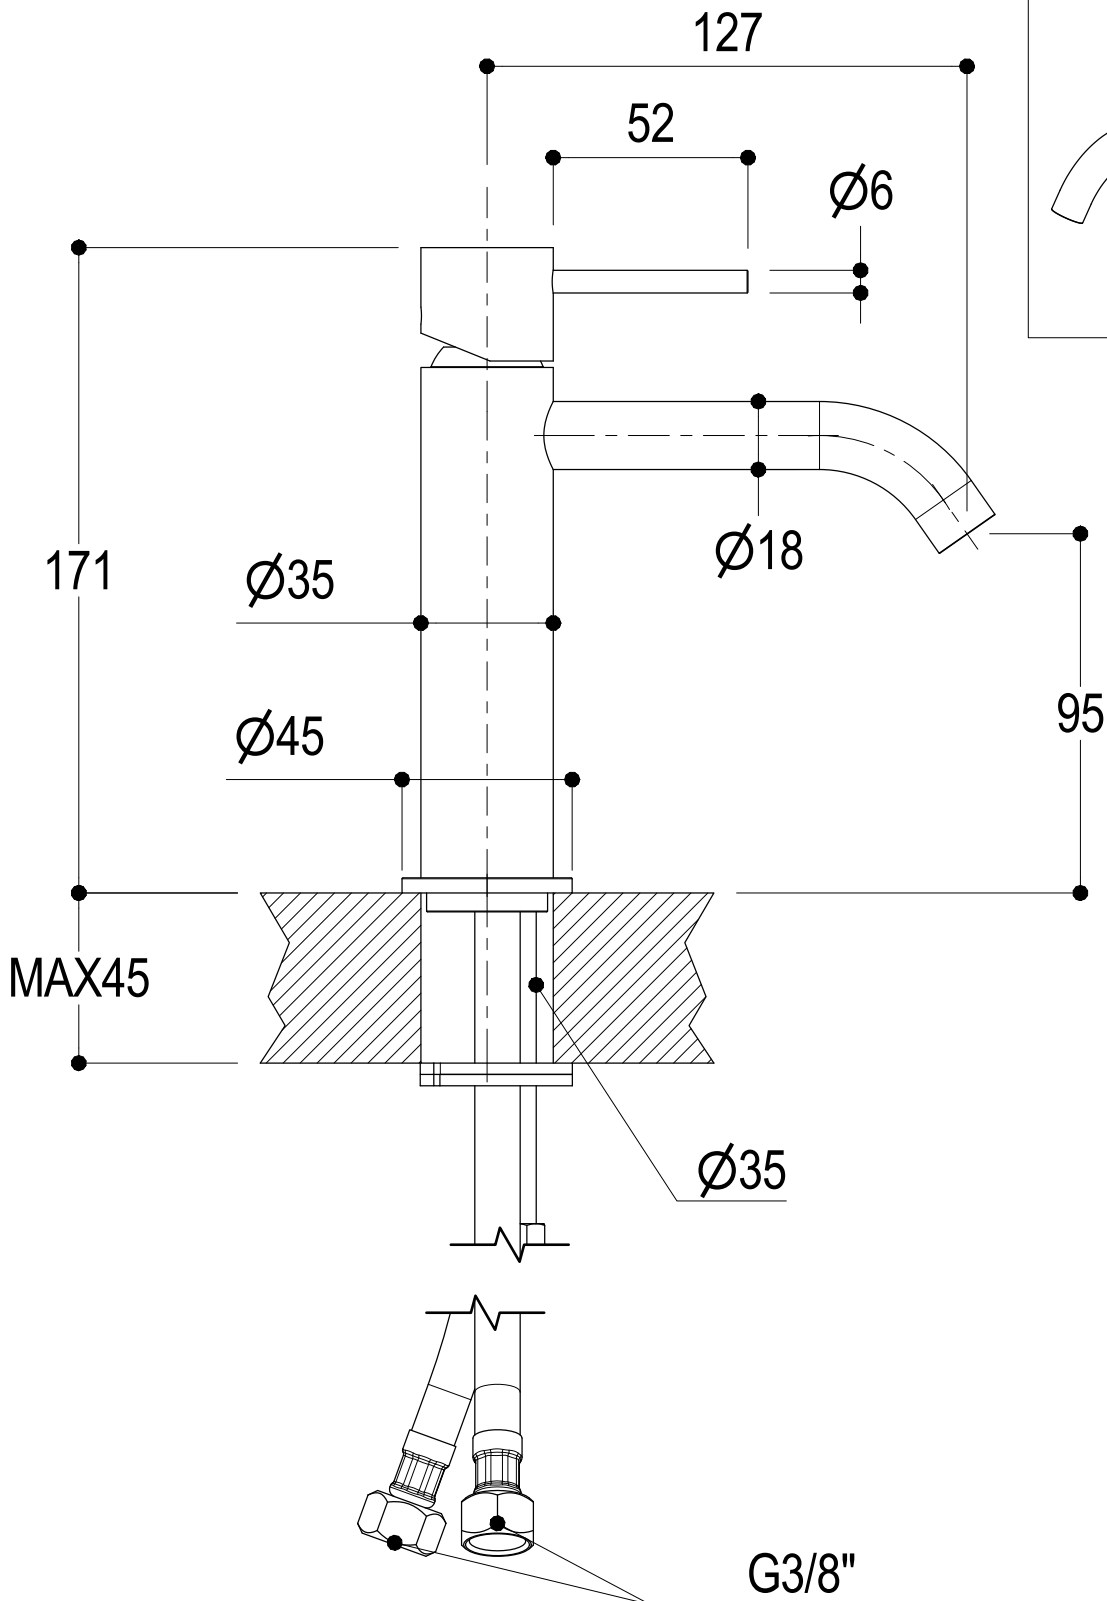

SCHEDA TECNICA / TECHNICAL DATA

RUBINETTERIE RITMONIO S.R.L. si riserva tutti i diritti connessi con il presente documento e con l'oggetto o la materia ivi rappresentati con divieto di riprodurlo, utilizzarlo o renderlo accessibile a terzi in assenza di previa autorizzazione. Disegno CAD non modificabile a mano

RUBINETTERIE RITMONIO S.R.L. will claim all rights related to the present document and with the object or subject represented therein with the prohibition of reproduction, use or disclosure to third parties without previous permission. The Cad plan is not alterable by hand

Vista ISO

Ritmonio
Living a quality experience.
13019 VARALLO - (VC) - ITALY

SERIE DIAMETRO35 S

CODICE PR52AA201

DATA EMISSIONE 27/01/2021

DENOMINAZIONE Miscelatore monocomando per lavabo
Single lever basin mixer

REVISIONE /
/