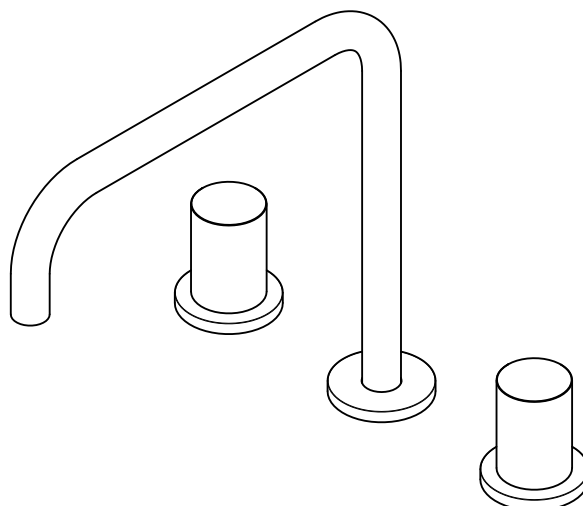

DIAMETRO35 S

Art. PR52AE201

Gruppo a tre fori per lavabo

Three holes basin group

bar	1	2	3	4	5
l/min	3.5	5	6	7	7.5

REVISIONE

/

DATA EMISSIONE

20/12/2021