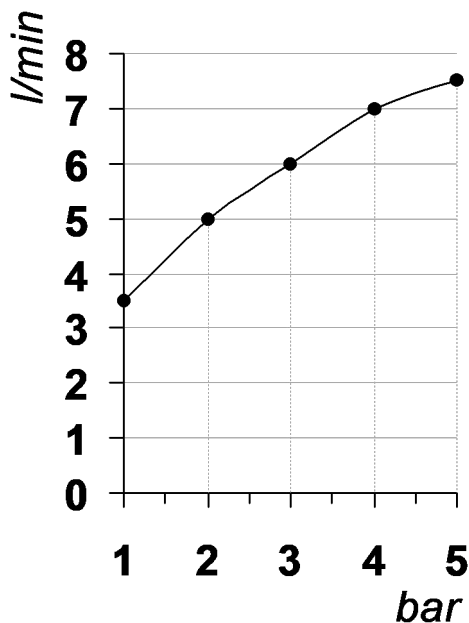

REVISIONE

/

DATA EMISSIONE

20/12/2021