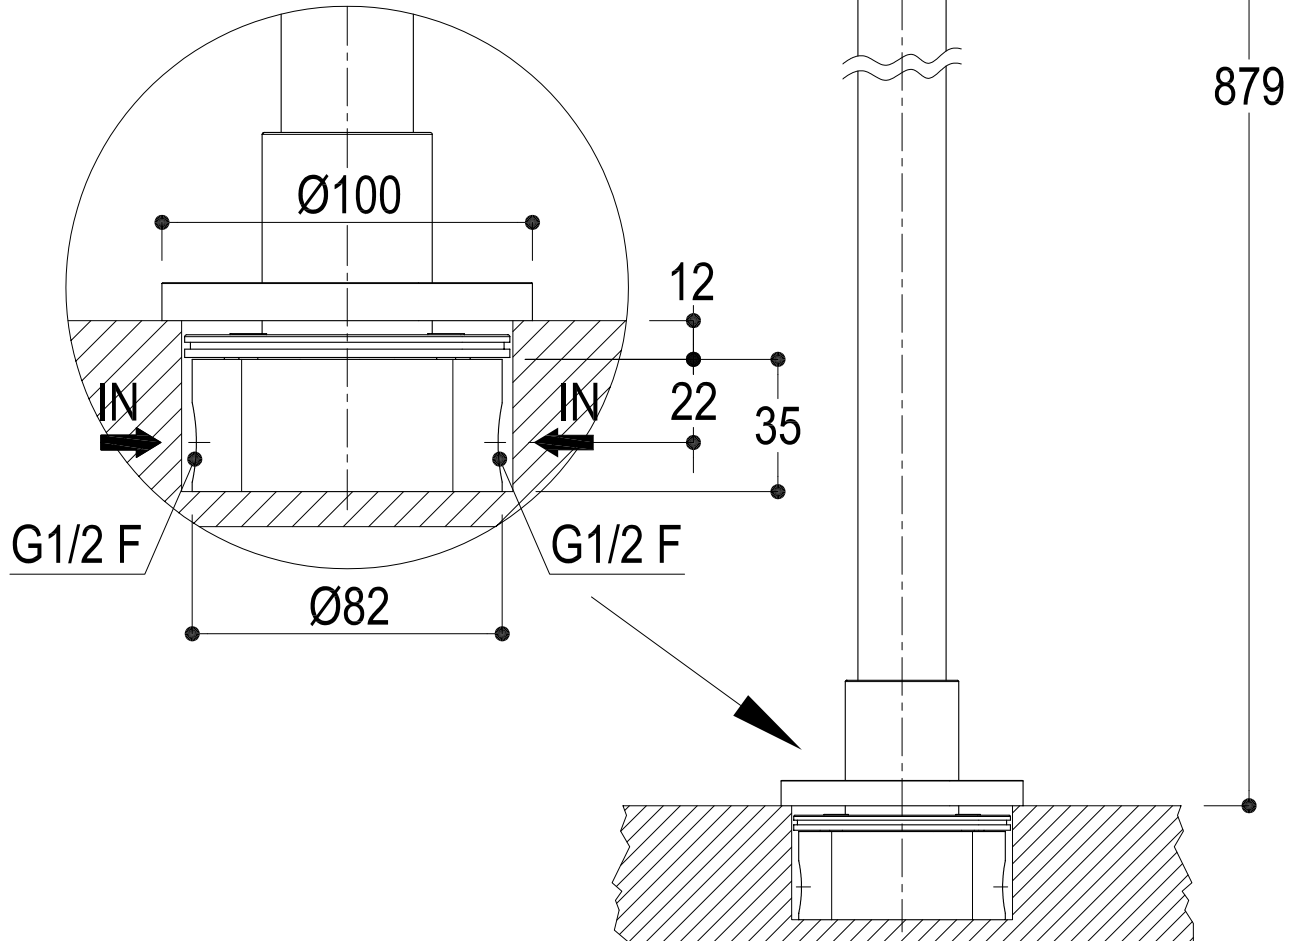

Portata con aeratore
Flow rate with aerator

REVISIONE

/

DATA EMISSIONE

20/12/2021

SCHEDA TECNICA
TECHNICAL DATA

Vista ISO

| | | | |
|--|----------------------|--------------|----------------|
|  13019 VARALLO _ (VC) _ ITALY | SERIE | CODICE | DATA EMISSIONE |
| | DIAMETROTRENTACINQUE | 0105 | 27/05/02 |
| DENOMINAZIONE | | | |
| Prolunga per corpo miscelatore Extention for mixer body | | | |
| REVISIONE | EMESSO DA | APPROVATO DA | |
| rev.2 - 02/10/06 | ZUMELLA | CERMINARA | |