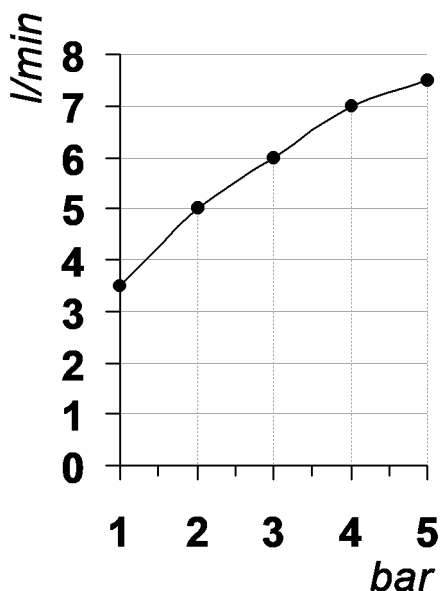

DIAMETRO35 S

Art. PR52AE202

Gruppo a tre fori per lavabo

Three holes basin group

bar	1	2	3	4	5
l/min	3.5	5	6	7	7.5

REVISIONE

/

DATA EMISSIONE

20/12/2021