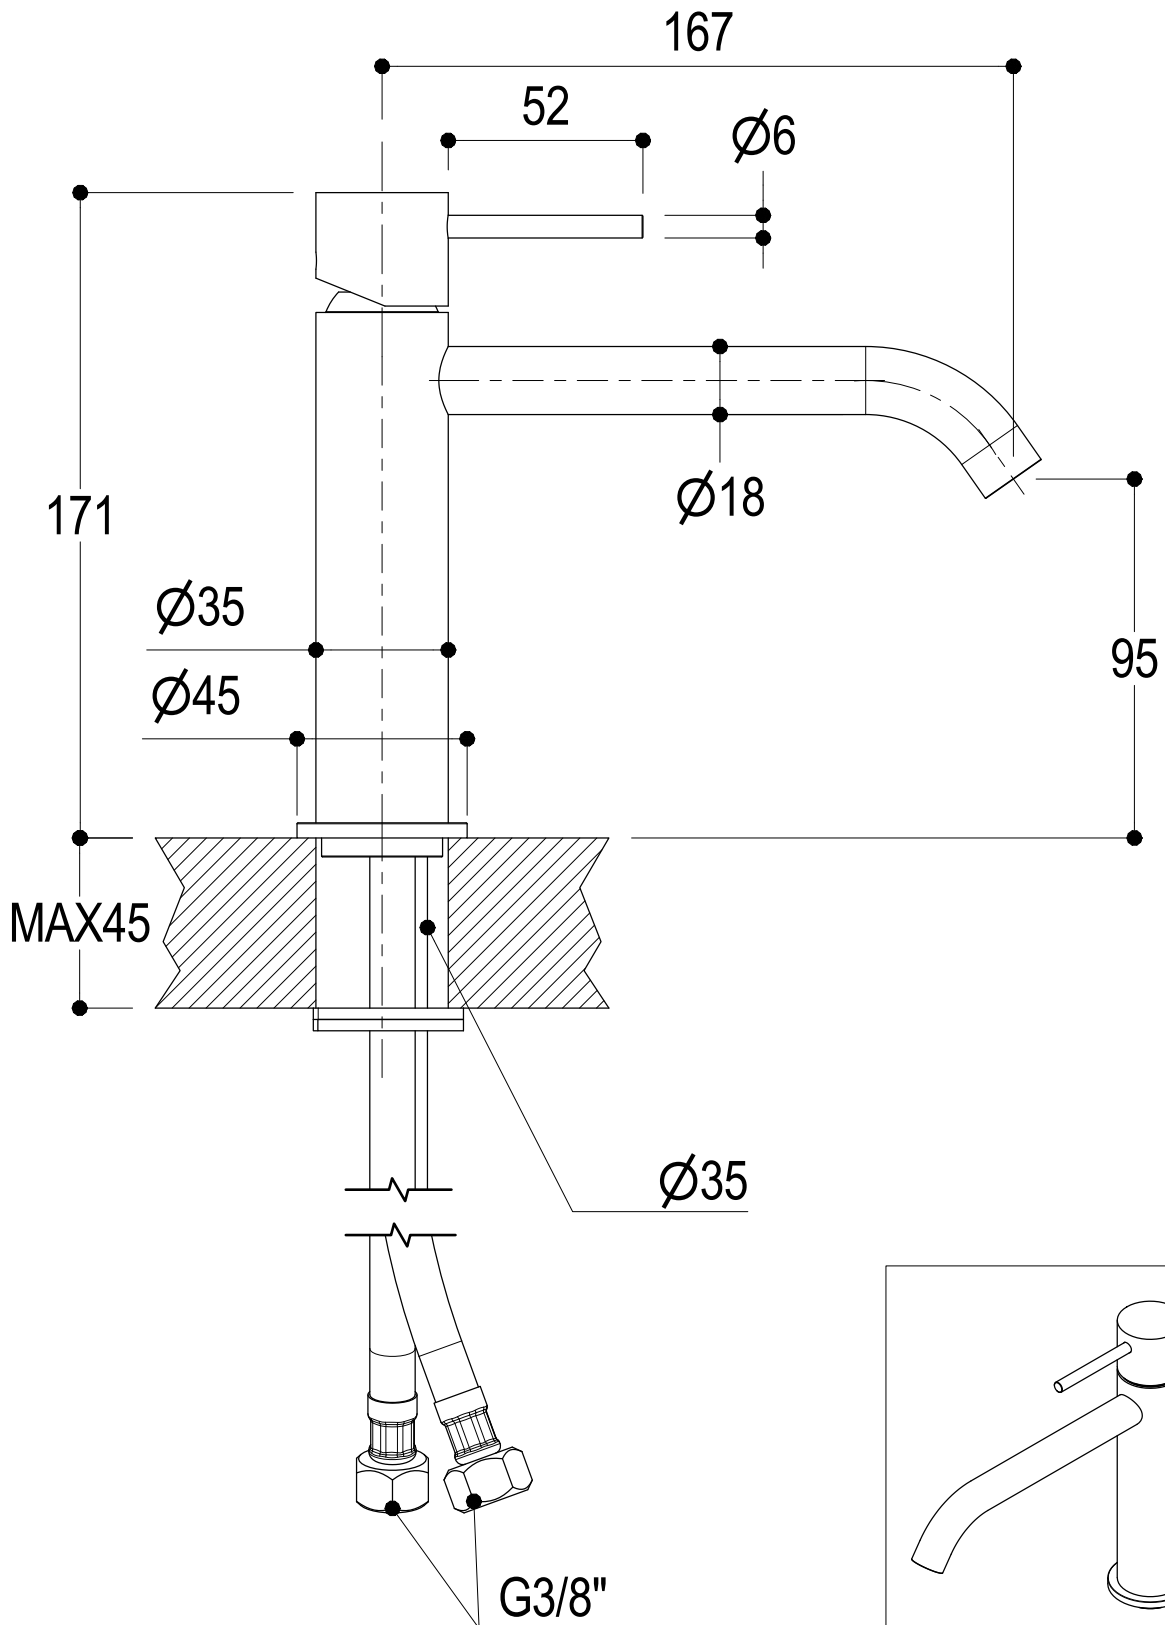

SCHEDA TECNICA / TECHNICAL DATA

RUBINETTERIE RITMONIO S.R.L. si riserva tutti i diritti connessi con il presente documento e con l'oggetto o la materia ivi rappresentati con divieto di riprodurlo, utilizzarlo o renderlo accessibile a terzi in assenza di previa autorizzazione. Disegno CAD non modificabile a mano

RUBINETTERIE RITMONIO S.R.L. will claim all rights related to the present document and with the object or subject represented therein with the prohibition of reproduction, use or disclosure to third parties without previous permission. The Cad plan is not alterable by hand

Ritmonio
Living a quality experience.
13019 VARALLO - (VC) - ITALY

SERIE DIAMETRO35 S

CODICE PR52AA202

DATA EMISSIONE 27/01/2021

DENOMINAZIONE Miscelatore monocomando per lavabo
Single lever basin mixer

REVISIONE /