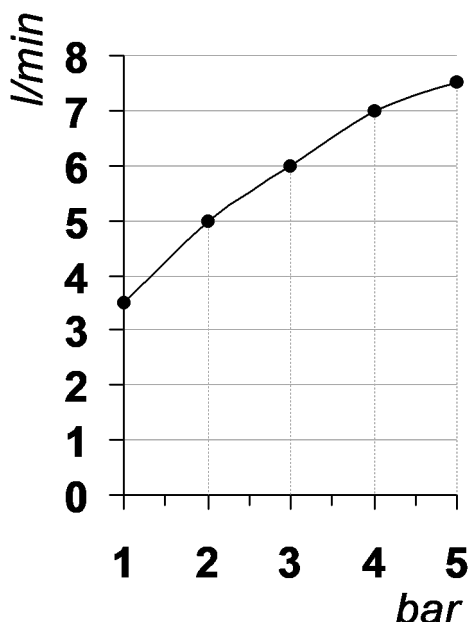

bar	1	2	3	4	5
l/min	3.5	5	6	7	7.5