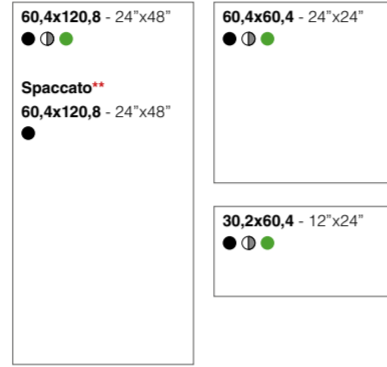

**
Da utilizzare esclusivamente a rivestimento
To be used only on walls