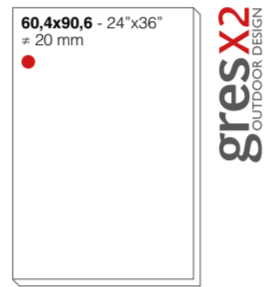

gresx2
OUTDOOR DESIGN