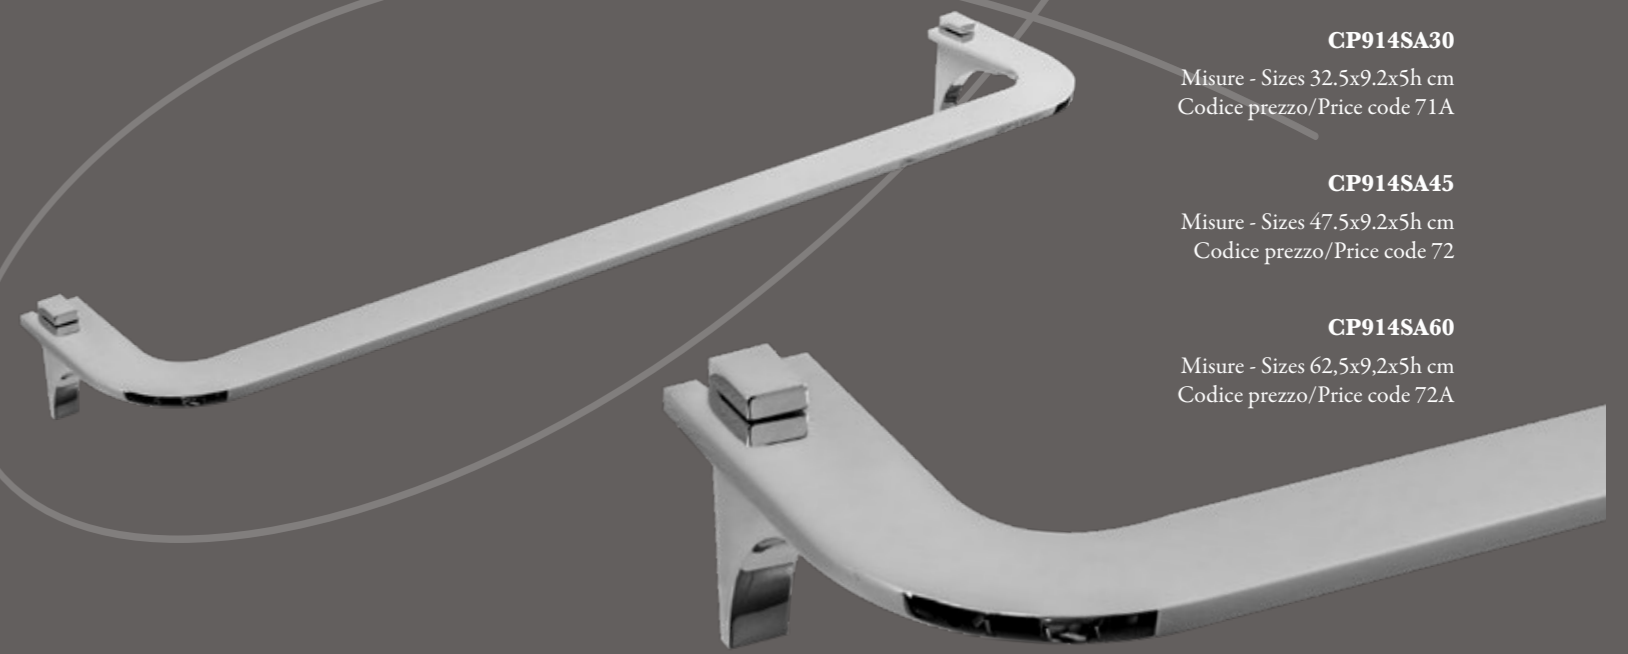

Satu P.scopino

CP909SAL

Misure - Sizes 11.9x10x40h cm
Codice prezzo/Price code 69

Barra P.asciugamani reversibile in ottone cromato. Fissaggio O-Ring. Ottone trafilato prima scelta OT58 a bassa percentuale di piombo, successivamente la cromatura viene fatta in galvanica. 100% Made in Italy.

Towel rack in chromed brass. O-Ring mounting system. Drawn brass, first choice OT58 model (low percentage of lead), the chrome is made with a galvanic process. 100% Made in Italy.

Satu P. Salviette

CP914SA30

Misure - Sizes 32.5x9.2x5h cm
Codice prezzo/Price code 71A

CP914SA45

Misure - Sizes 47.5x9.2x5h cm
Codice prezzo/Price code 72

CP914SA60

Misure - Sizes 62.5x9.2x5h cm
Codice prezzo/Price code 72A

Barra p.asciugamani reversibile in alluminio verniciato. Fissaggio O-Ring. Alluminio 6082 ANTICORODAL, con elevata resistenza alla corrosione. Disponibile in bianco e nero matt. 100% Made in Italy.

Towel rack in coated aluminium. O-ring mounting system. Aluminium 6082 ANTICORODAL means a series of aluminum alloys alloyed with magnesium characterized by good mechanical characteristics and excellent corrosion resistance. Available in white or matt black. 100% Made in Italy.