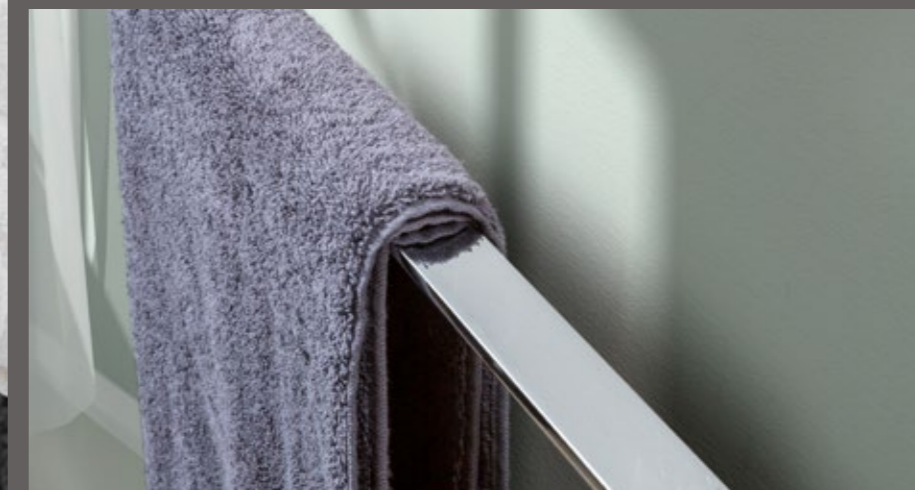

Ottone / Brass

Accessori da parete in cemento e supporto in ottone cromato. Fissaggio O-Ring. Ottone trafilato prima scelta OT58 a bassa percentuale di piombo, successivamente la cromatura viene fatta in galvanica. 100% Made in Italy.

Accessories in concrete with supporting base in chromed brass. O-ring mounting system. Drawn brass, first choice OT58 model (low percentage of lead), the chrome is made with a galvanic process. 100% Made in Italy.