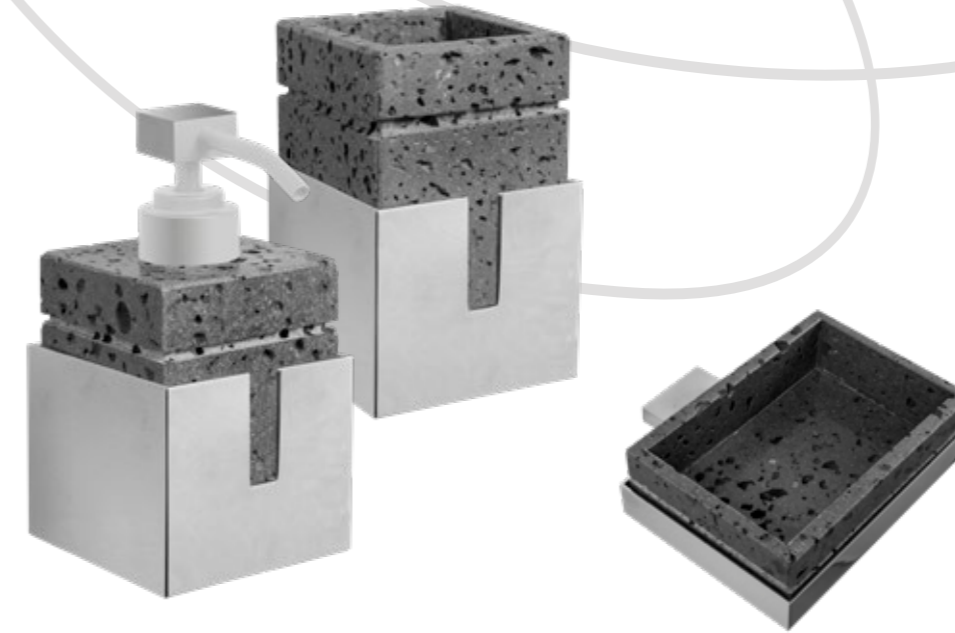

Ottone / Brass

Angus Dispenser

CP908AN
Misure - Sizes 13.1x7.5x14.7h cm
Codice prezzo/Price code 70

Angus Bicchiere

CP905AN
Misure - Sizes 10.5x7.5x10.1h cm
Codice prezzo/Price code 69

Angus P.Sapone

CP907AN
Misure - Sizes 14.1x12.5x3.95h cm
Codice prezzo/Price code 70

Alluminio / Aluminium

Disponibile bianco/nero
Available white/black