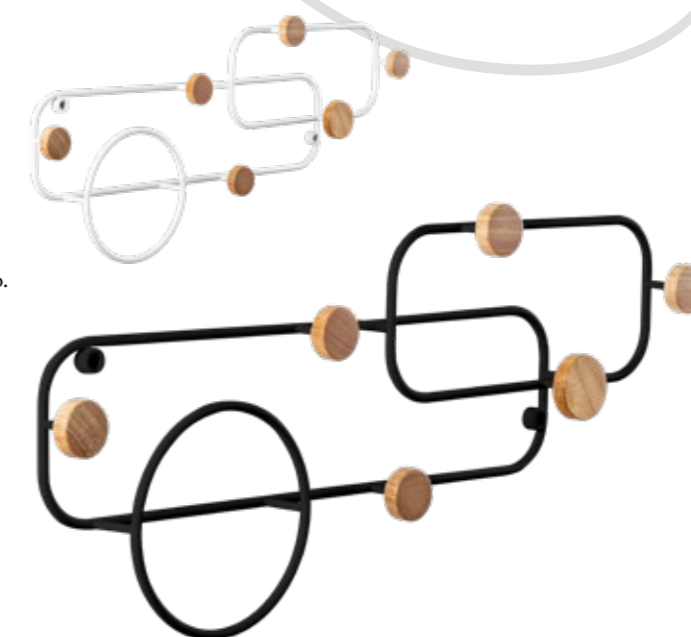

Forme

CP411M

Misure - Sizes 59x29x8h cm
Codice prezzo/Price code 54

ON nero/black - M16 bianco/white

Poliedrico appendi accappatoio/appendi abiti metallo e legno. Appendibili in orizzontale e verticale. Disponibile bianco e nero.

Eclectic robe/towel hanger in metal and wood. To be Hang both horizontally or vertically. Available with black or white finish.

Oslo Stair

CP350M

Misure - Sizes 50x4x170h cm
Codice prezzo/Price code 76

Scala porta salviette in metallo satinato e legno curvato con supporti di appoggio orientabili. Disponibile bianco e nero.