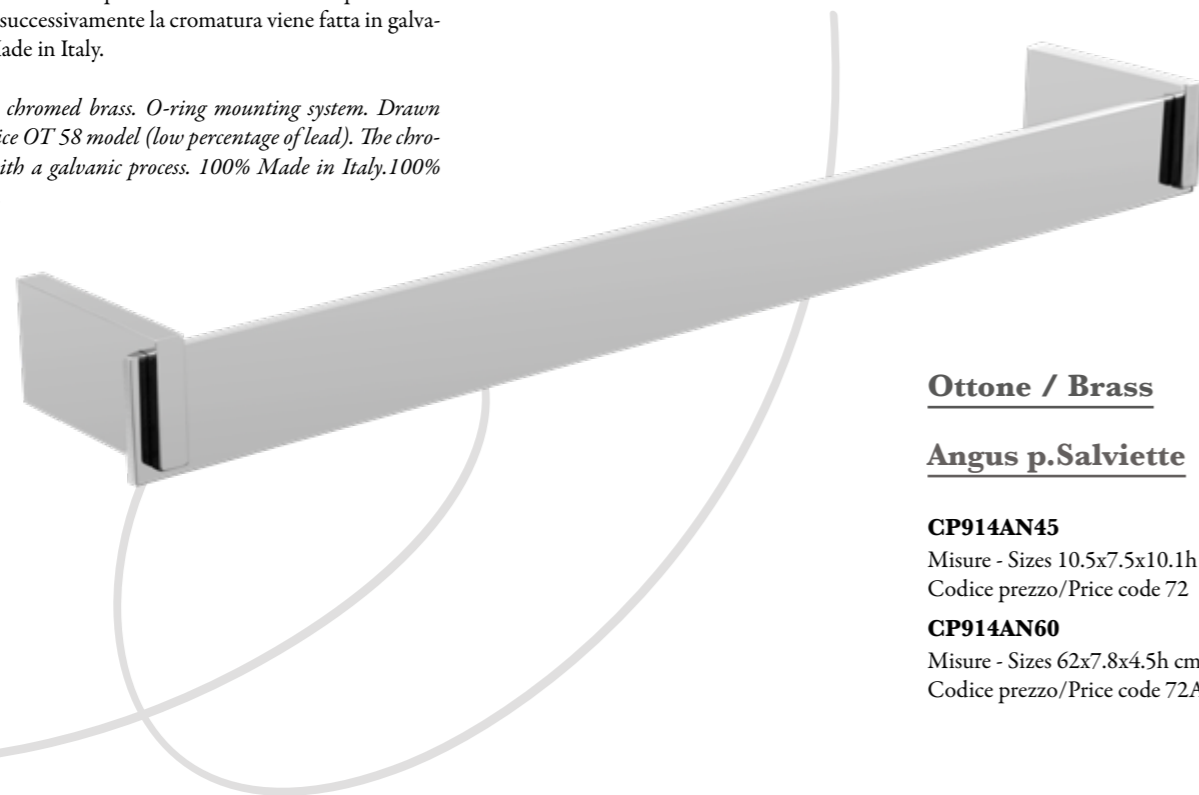

Barra.asciugamani reversibile in ottone cromato. Fissaggio O-Ring. Ottone trafilato prima scelta OT58 a bassa percentuale di piombo, successivamente la cromatura viene fatta in galvanica. 100% Made in Italy.

Towel rack in chromed brass. O-ring mounting system. Drawn brass, first choice OT 58 model (low percentage of lead). The chrome is made with a galvanic process. 100% Made in Italy. 100% Made in Italy.

Ottone / Brass

Angus p.Salviette

CP914AN45

Misure - Sizes 10.5x7.5x10.1h cm
Codice prezzo/Price code 72

CP914AN60

Misure - Sizes 62x7.8x4.5h cm
Codice prezzo/Price code 72A

Barra. asciugamani reversibile in alluminio verniciato. Fissaggio O-Ring. Alluminio 6082 ANTICORODAL, con elevata resistenza alla corrosione. Made in Italy 100%. Disponibile in bianco e nero matt.

Towel rack in coated aluminium / O-ring mounting system. Aluminium 6082 ANTICORODAL means a series of aluminum alloys alloyed with magnesium characterized by good mechanical characteristics and excellent corrosion resistance. Available with white or matt black finish. 100% Made in Italy.