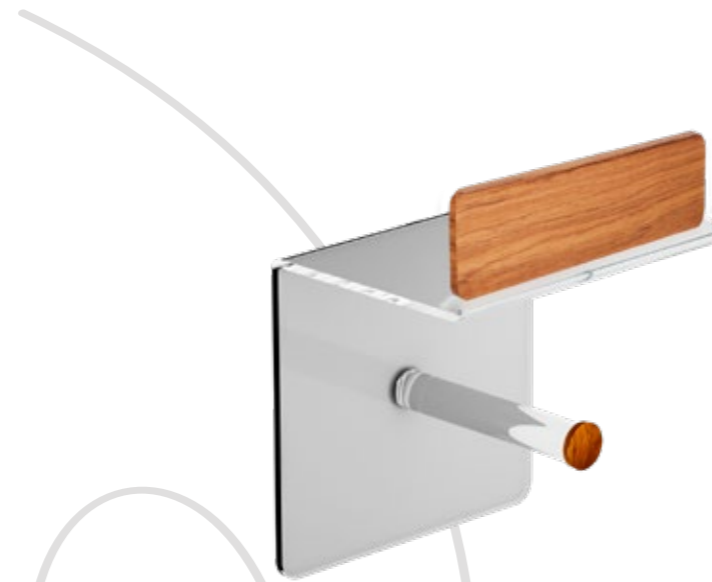

**Bright Priviste/
Carta/Scopino**

CP910JB

Misure - Sizes 33x20x55 cm
Codice prezzo/Price code 80

Bright Portariviste

CP801JB

Misure - Sizes 20x20x55 cm
Codice prezzo/Price code 75

**Bright P.riviste
/ Carta Parete**

CP910JBP
Misure - Sizes 20x18x55 cm
Codice prezzo/Price code 74

Bright P.carta Parete

CP910JBF
Misure - Sizes 16x25,5x11,5 cm
Codice prezzo/Price code 66

Bright Gancio

CP411JB
Misure - Sizes 9x8,5x8,5 cm
Codice prezzo/Price code 22