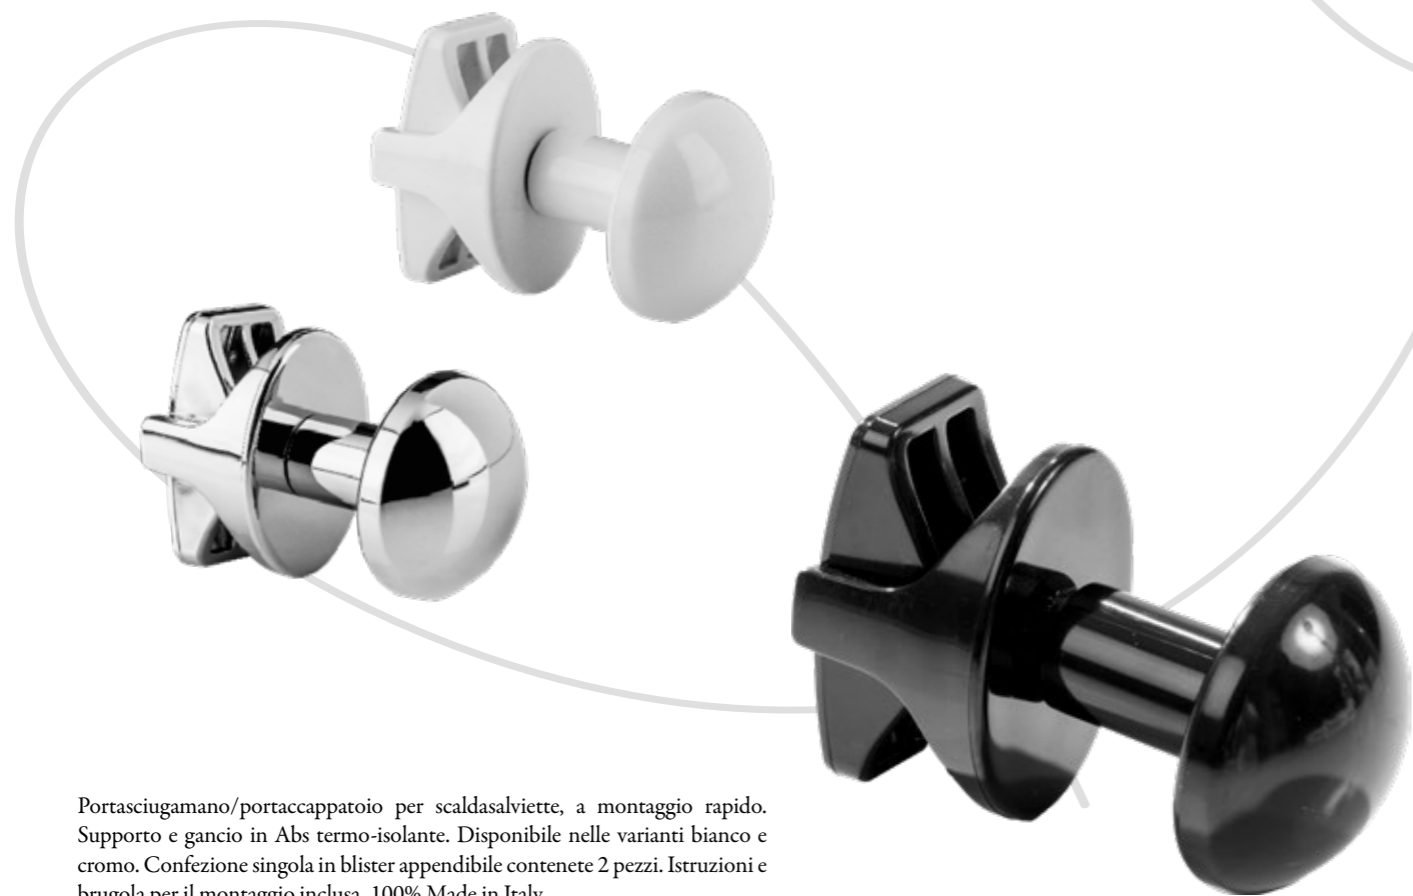

Portasciugamano/portaccappatoio per scaldasalviette, a montaggio rapido. Supporto e gancio in Abs termo-isolante. Disponibile nelle varianti bianco e cromo. Confezione singola in blister appendibile contenete 2 pezzi. Istruzioni e brugola per il montaggio inclusa. 100% Made in Italy.