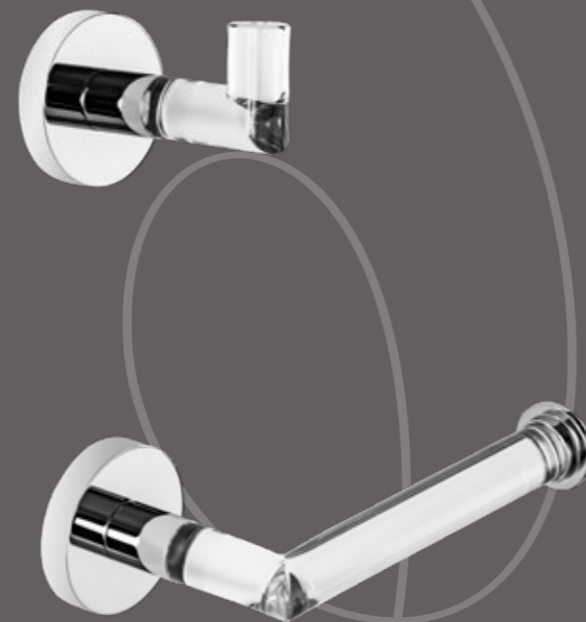

Hang Gancio

CP411C

Misure - Sizes 5,5x5 cm
Codice prezzo/Price code 14

Gancio per accappatoio, asciugamani, specchi in alluminio cromato. Fissaggio con viti.

Hanger for robe, towel, mirror in chromed aluminium. To be mounted with screws