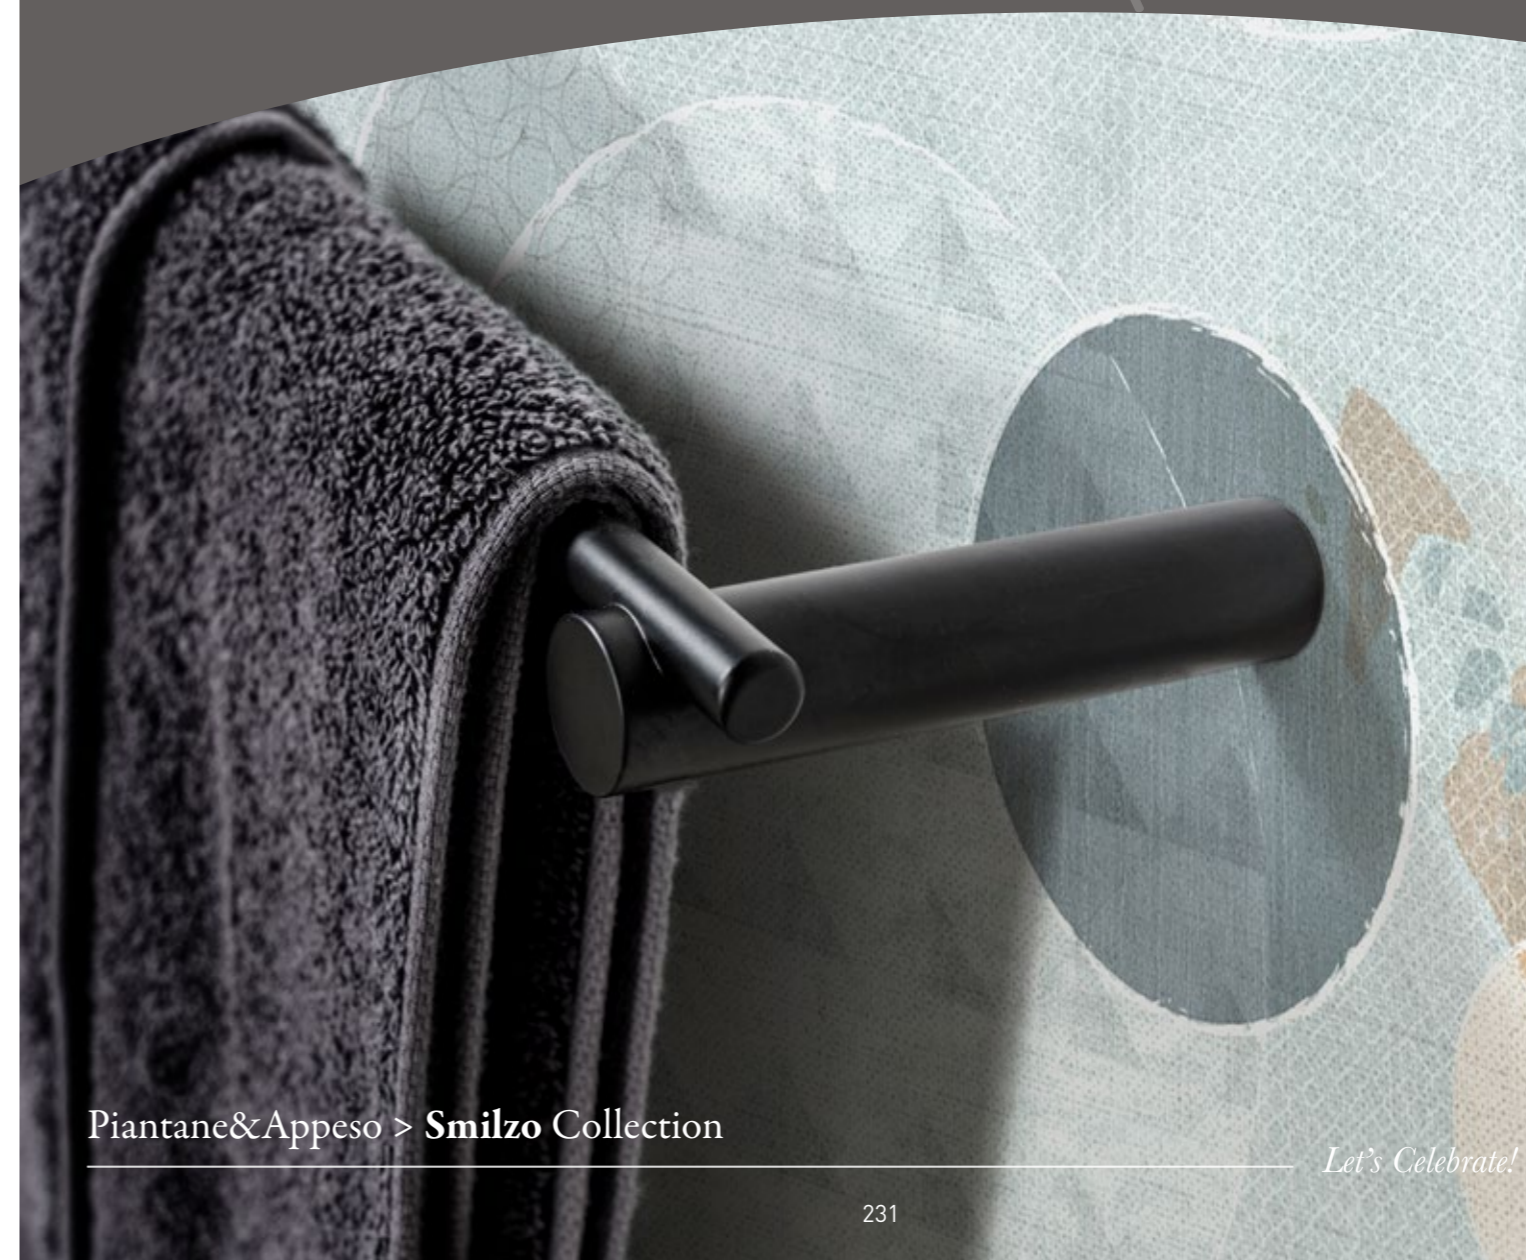

Gancio Smilzo

Misure - Sizes Ø 2x5 cm

ON-nero/black - GG-grigio/grey

CP411SMI

Codice prezzo/Price code 41

16-oro/gold

CP411SM

Codice prezzo/Price code 46