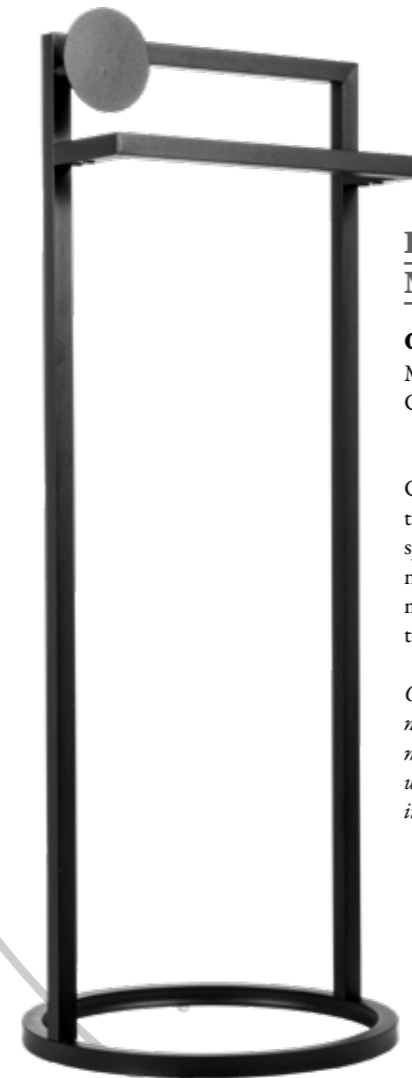

**P.asciugamani
Moon**

CP914MO
Misure - Sizes Ø 34x92h cm
Codice Prezzo/Price Code 70

Cerchi si incrociano in questa piantana fuori dai soliti schemi. Tanto spazio in più per teli ed asciugamani !! Acciaio verniciato con finitura materica disponibile esclusivamente in Nero.

Circles intersect in this unconventional free standing towel holder. Much more space for towels! Painted steel with matt finish available exclusively in black.