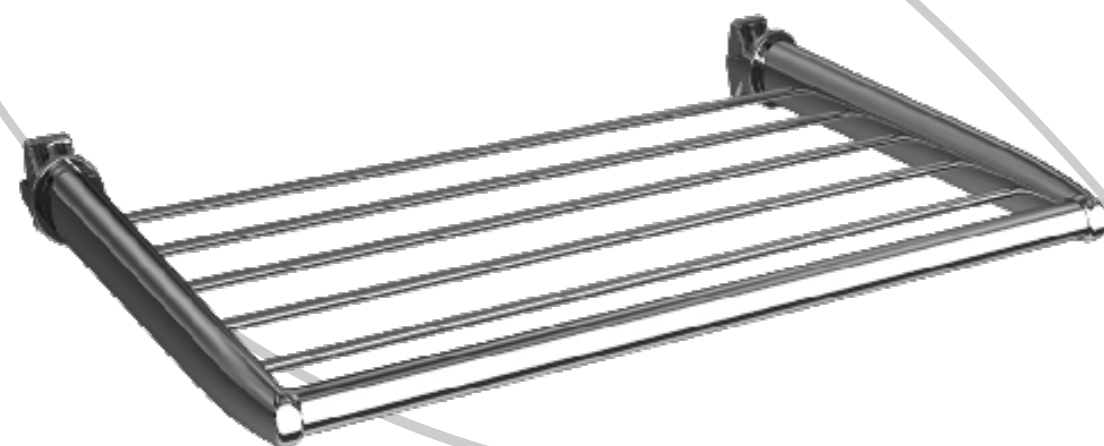

**Bright
Pascuiugamano 65**

CP914J65
Misure - Sizes 12x9x65 cm
Codice prezzo/Price code 67

Bright Mensola

CP431J30
Misure - Sizes 8,5x9x28 cm
Codice prezzo/Price code 57

Bright Carry

CP300J
Misure - Sizes 40x40x51,5 cm
Codice prezzo/Price code 87E

Hangy Up

CP81S02

Misure - Sizes 380 cm
Codice prezzo/Price code 59
Bianco/White

Portasciugamano/asciugabiancheria/mensola universale per scaldasalviette a montaggio rapido. Supporti in Abs termo-isolante ed asta in metallo. Disponibile nelle varianti bianco e cromo. Confezione singola in blister appendibile. Istruzioni e brugola per il montaggio inclusa. 100% Made in Italy.