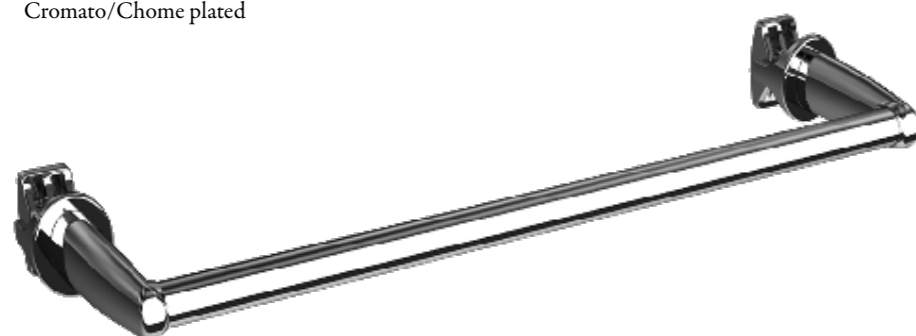

CP87S02

Misure - Sizes 380 cm
Codice prezzo/Price code 66
Cromato/Chrome plated

Hangy

CP 41S40

Misure - Sizes 360 cm
Codice prezzo/Price code 35
Bianco/White

Portasciugamano universale per scaldasalviette montaggio rapido. Supporti in Abs termo-isolante ed asta in metallo. Disponibile nelle varianti bianco e cromo. Confezione singola in blister appendibile. Istruzioni e brugola per il montaggio inclusa. 100% Made in Italy.

100% made in Italy, universal towel bar for towel warmers. Insulated Abs metal bar and supports. Colours: white, chrome finish. Product comes in a single blister hang pack. Minimal assembly required: instructions and hex key included.

CP47S40

Misure - Sizes 360 cm
Codice prezzo/Price code 52
Cromato/Chrome plated