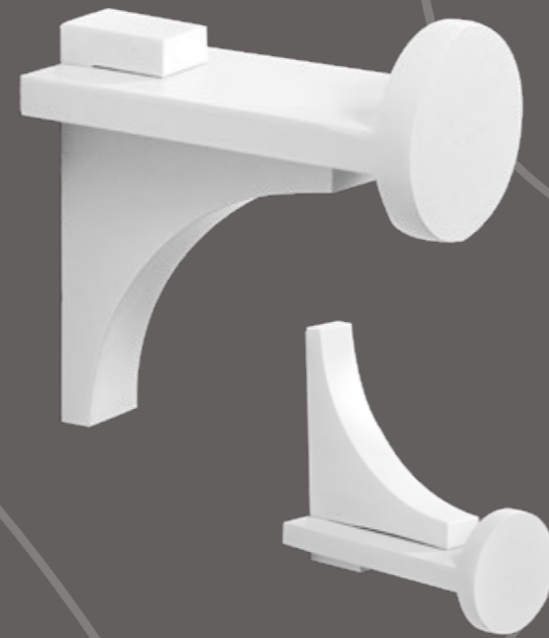

Satu P. Accappatoio Ottone

CP411SA

Misure - Sizes 2.2x6x5.3h cm
Codice prezzo/Price code 55

Gancio reversibile in ottone cromato.
Fissaggio O-Ring
*Robe hanger in chromed brass.
O-ring mounting system.*

Satu P. Accappatoio Alluminio

CP411SAL

Misure - Sizes 2.2x6x5.3h cm
Codice prezzo/Price code 42A
M16 bianco/white - ON nero matt/matt black

Gancio reversibile in alluminio verniciato.
Fissaggio O-Ring Disponibile in bianco e nero matt

*Robe hanger in coated aluminium. O-ring system.
Available in white or matt black.*

Ghost P. asciugamano

CP914JF - 40 CM

Misure - Sizes 40x8.5 cm
Codice prezzo/Price code 63

CP914JF1 - 60 CM

Misure - Sizes 60x8.5 cm
Codice prezzo/Price code 66

Barra p.salviette in plexiglass tubolare e metallo cromato. Fissaggio con viti.

Towel rack in Plexiglass with tubular section and metal with chromed finish. To be mounted using screws.