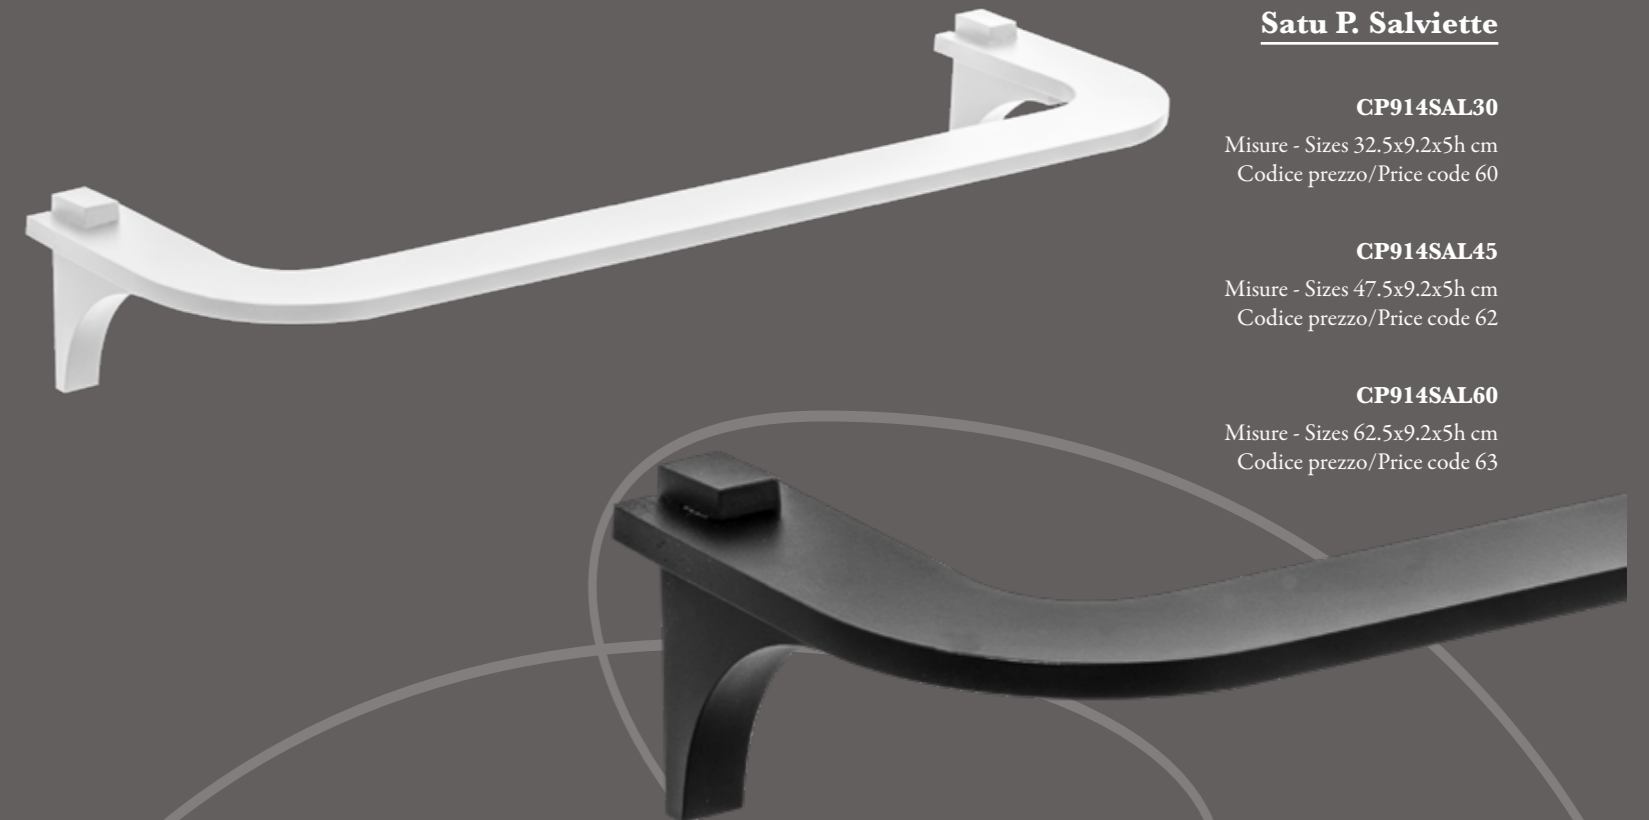

Satu P. Salviette

CP914SAL30

Misure - Sizes 32.5x9.2x5h cm
Codice prezzo/Price code 60

CP914SAL45

Misure - Sizes 47.5x9.2x5h cm
Codice prezzo/Price code 62

CP914SAL60

Misure - Sizes 62.5x9.2x5h cm
Codice prezzo/Price code 63