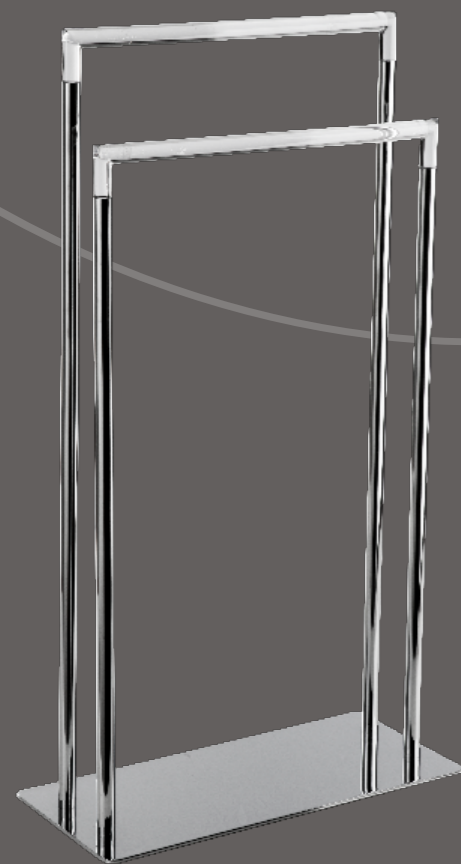

Parallele P. asciugamani

CP914PA2

Misure - Sizes 45x20x81h cm
Codice prezzo/Price code 75

Piantana porta asciugamani in acciaio inox ed acrilico trasparente.
Stand-up towel rack in Stainless steel and acrylic.