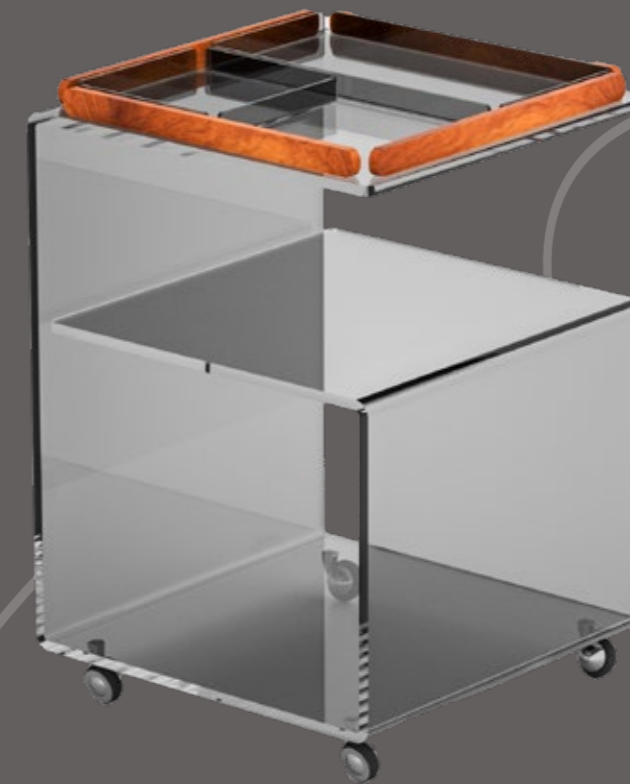

Bright Gancio Doccia

CP900JB
Misure 20x8,5x23 cm
Cod. prezzo 33

**Bright
Pascuiugamano 30**

CP914J30
Misure - Sizes 12x9x30 cm
Codice prezzo/Price code 55

**Bright
Pascuiugamano 45**

CP914J45
Misure - Sizes 12x9x45 cm
Codice prezzo/Price code 61

**Bright
Pascuiugamano 65**

CP914J65
Misure - Sizes 12x9x65 cm
Codice prezzo/Price code 67

Bright Mensola

CP431J30
Misure - Sizes 8,5x9x28 cm
Codice prezzo/Price code 57

Bright Carry

CP300J
Misure - Sizes 40x40x51,5 cm
Codice prezzo/Price code 87E