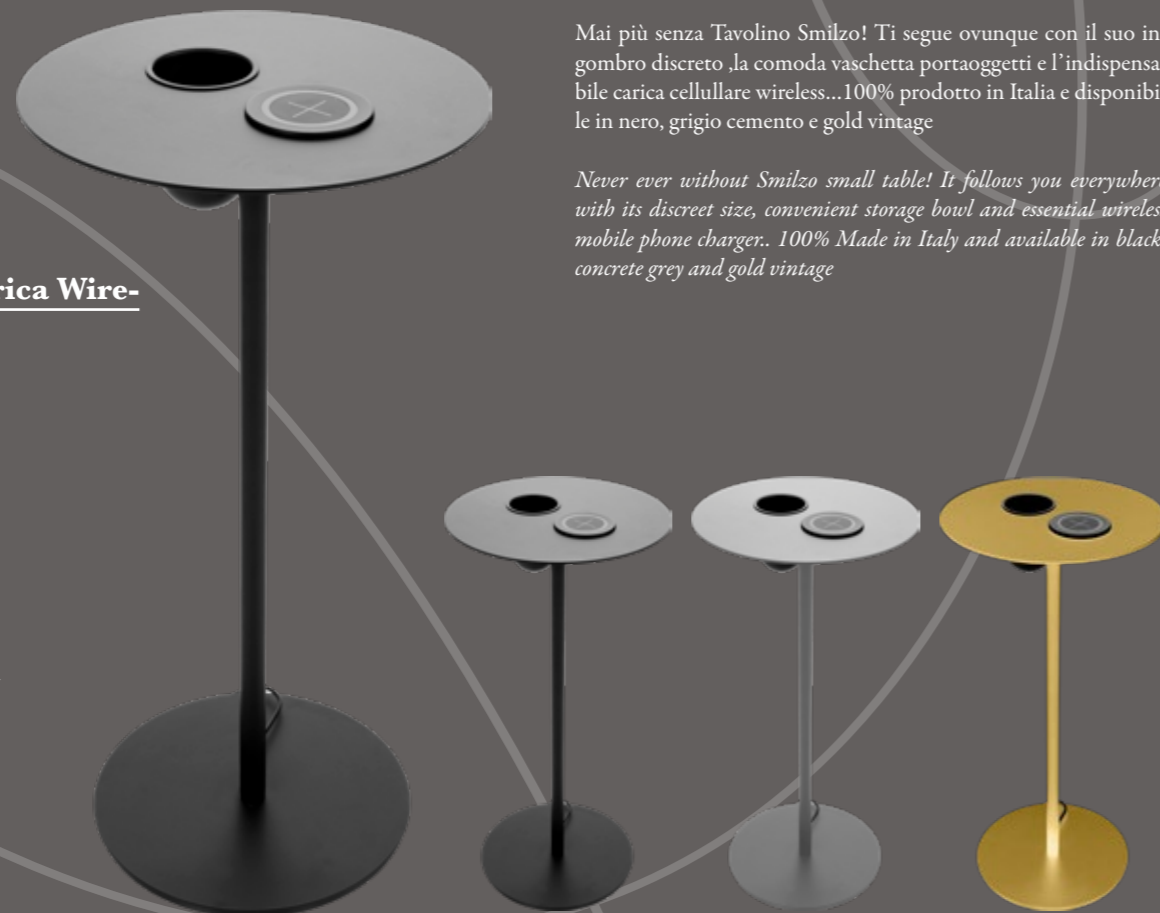

Tavolino con Ricarica Wireless Smilzo

CP501SMI

Misure - Sizes Ø 30x60 h cm

ON-nero/black

GG-grigio/grey

CP501SMI

Codice prezzo/Price code 80

16-oro/gold

CP501SM

Codice prezzo/Price code 80A